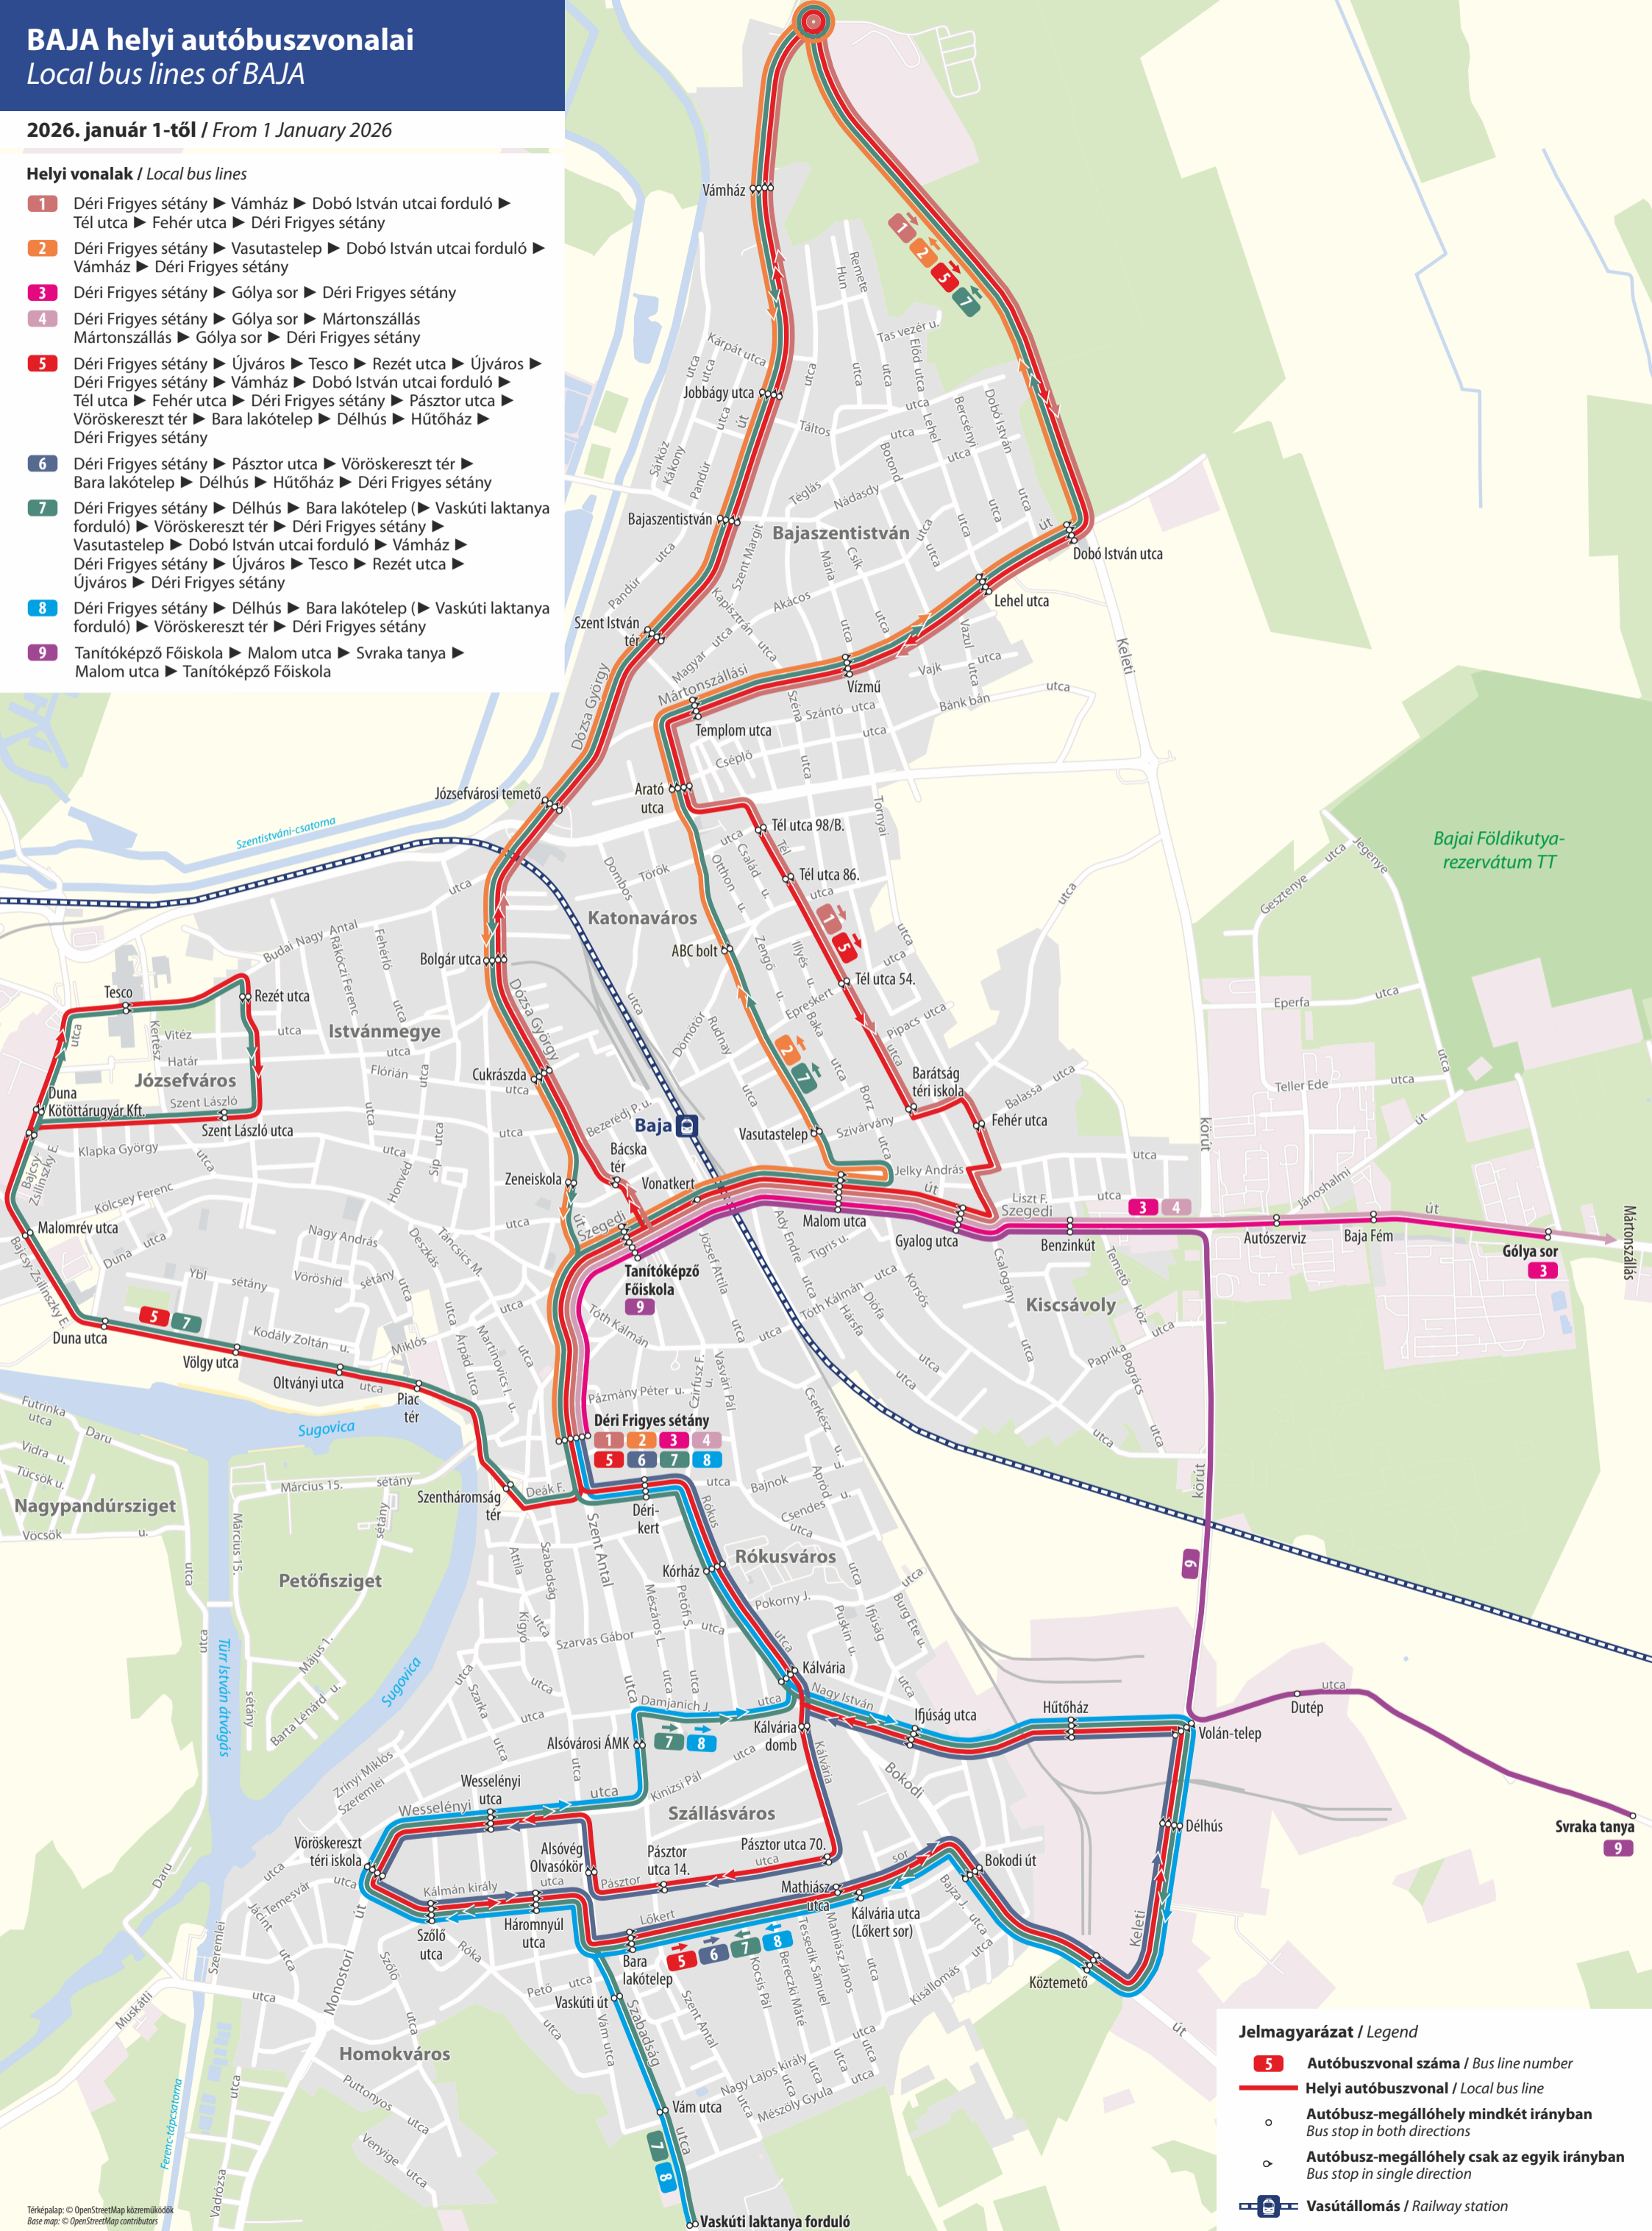

BAJA helyi autóbuszvonalai

Local bus lines of BAJA

2026. január 1-től / From 1 January 2026

Helyi vonalak / Local bus lines

- **1** Déri Frigyes sétány ▶ Vámház ▶ Dobó István utcai forduló ▶ Tél utca ▶ Fehér utca ▶ Déri Frigyes sétány
- **2** Déri Frigyes sétány ▶ Vasutastelep ▶ Dobó István utcai forduló ▶ Vámház ▶ Déri Frigyes sétány
- **3** Déri Frigyes sétány ▶ Gólya sor ▶ Déri Frigyes sétány
- **4** Déri Frigyes sétány ▶ Gólya sor ▶ Mártonszállás ▶ Mártonszállás ▶ Gólya sor ▶ Déri Frigyes sétány
- **5** Déri Frigyes sétány ▶ Újváros ▶ Tesco ▶ Rezét utca ▶ Újváros ▶ Déri Frigyes sétány ▶ Vámház ▶ Dobó István utcai forduló ▶ Tél utca ▶ Fehér utca ▶ Déri Frigyes sétány ▶ Pásztor utca ▶ Vöröskereszt tér ▶ Bara lakótelep ▶ Délhús ▶ Hűtőház ▶ Déri Frigyes sétány
- **6** Déri Frigyes sétány ▶ Pásztor utca ▶ Vöröskereszt tér ▶ Bara lakótelep ▶ Délhús ▶ Hűtőház ▶ Déri Frigyes sétány
- **7** Déri Frigyes sétány ▶ Délhús ▶ Bara lakótelep (▶ Vaskúti laktanya forduló) ▶ Vöröskereszt tér ▶ Déri Frigyes sétány ▶ Vasutastelep ▶ Dobó István utcai forduló ▶ Vámház ▶ Déri Frigyes sétány ▶ Újváros ▶ Tesco ▶ Rezét utca ▶ Újváros ▶ Déri Frigyes sétány
- **8** Déri Frigyes sétány ▶ Délhús ▶ Bara lakótelep (▶ Vaskúti laktanya forduló) ▶ Vöröskereszt tér ▶ Déri Frigyes sétány
- **9** Tanítóképző Főiskola ▶ Malom utca ▶ Svraka tanya ▶ Malom utca ▶ Tanítóképző Főiskola

Jelmagyarázat / Legend

- **5** Autóbuszvonal száma / Bus line number
- **—** Helyi autóbuszvonal / Local bus line
- Autóbusz-megállóhely mindkét irányban / Bus stop in both directions
- ◐ Autóbusz-megállóhely csak az egyik irányban / Bus stop in single direction
- 🚉 Vasútállomás / Railway station