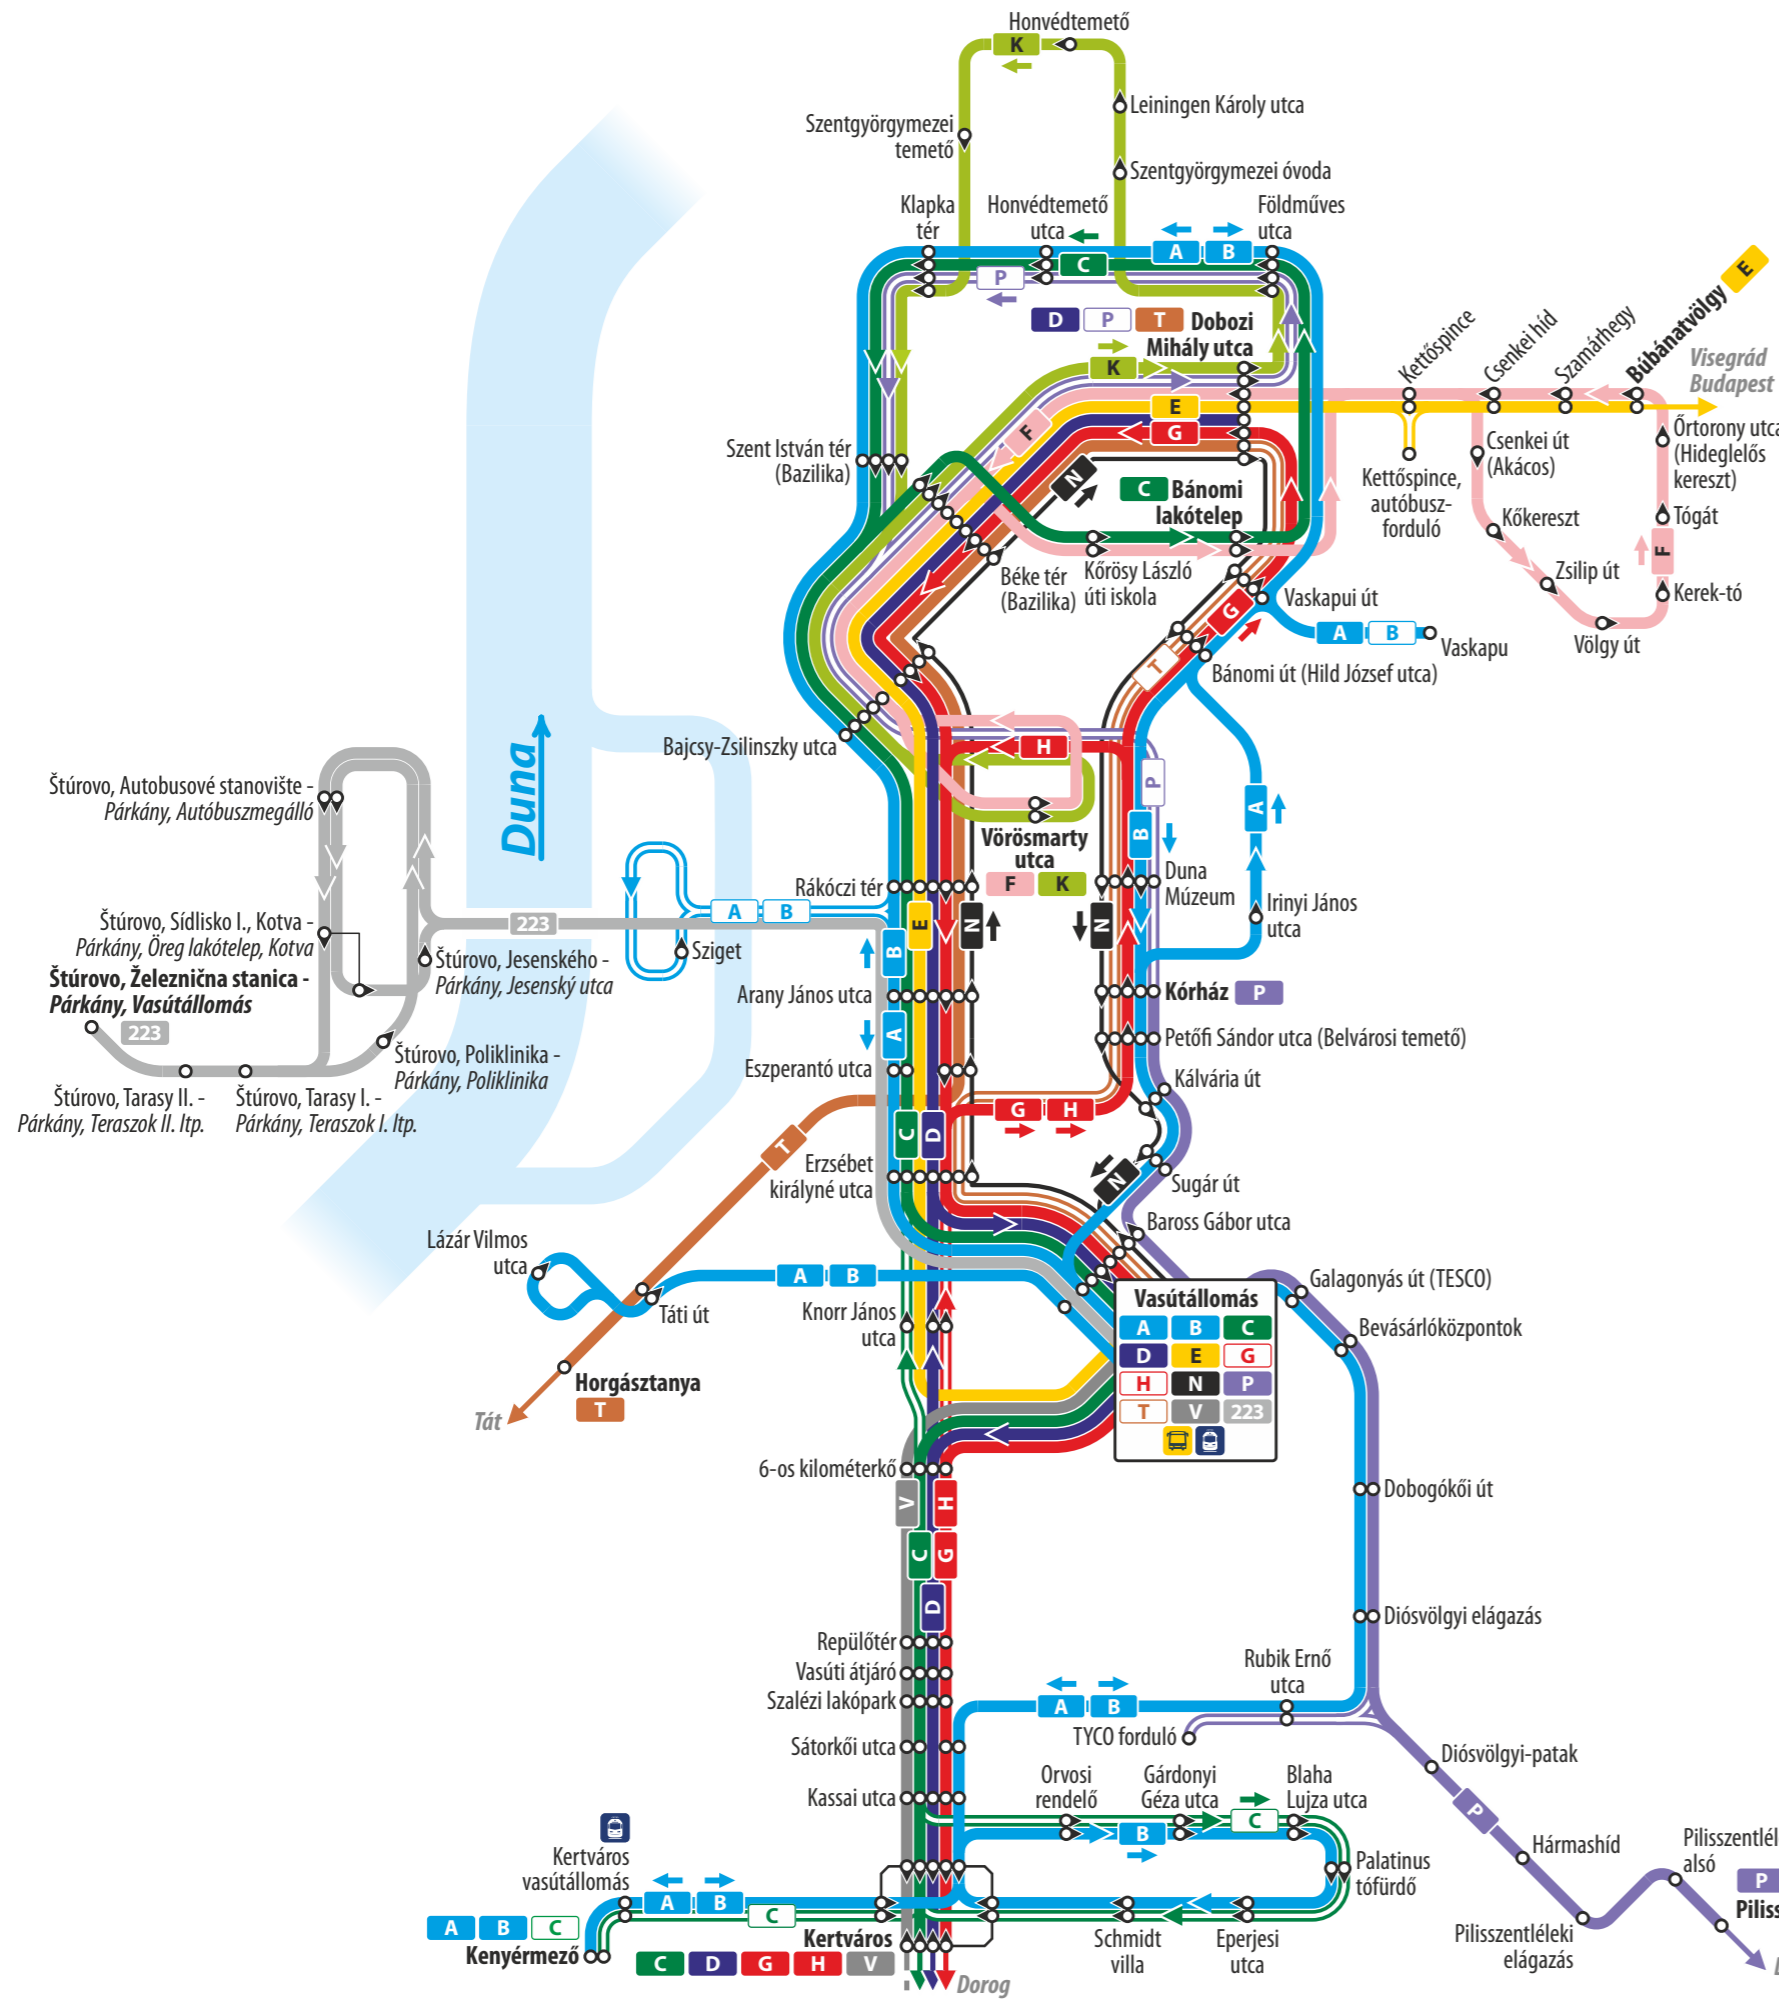

ESZTERGOM helyi autóbuszvonalai

Local bus lines in Esztergom

2026. március 1-től / From 1 March 2026

- A** (Vasútállomás ► Lázár Vilmos utca ►) Vasútállomás ► Sugár út ► Kórház ► Bánomi út (► Vaskapu) ► Földmúves utca ► Rákóczi tér ► Vasútállomás ► Látóhegyi út ► Kenyérmező
- B** Kenyérmező ► Palatinus tófürdő ► Látóhegyi út ► Vasútállomás ► Rákóczi tér ► Földmúves utca ► (► Vaskapu) ► Bánomi út ► Kórház ► Sugár út ► Vasútállomás (► Lázár Vilmos utca ► Vasútállomás)
- C** ... Kertváros (► Vasútállomás) ► Rákóczi tér ► Bánomi lakótelep
Bánomi lakótelep ► Földmúves utca ► Rákóczi tér ► Vasútállomás (► Palatinus tófürdő) ► Kertváros...
Bánomi lakótelep ► Földmúves utca ► Rákóczi tér ► Vasútállomás
Vasútállomás ► Kenyérmező ► Vasútállomás
- D** ... Kertváros ► Rákóczi tér ► Dobozi Mihály utca
Dobozi Mihály utca ► Rákóczi tér ► Vasútállomás ► Kertváros...
- E** Vasútállomás ► Rákóczi tér ► Dobozi Mihály utca ► Kettőspince ► Búbánatvölgy...
...Búbánatvölgy ► Kettőspince ► Dobozi Mihály utca ► Rákóczi tér ► Vasútállomás
- F** Vörösmarty utca ► Bajcsy-Zsilinszky utca (► **C**) ► Bánomi lakótelep ► Csenkei út ► Búbánatvölgy ► Dobozi Mihály utca ► Bajcsy-Zsilinszky utca (► **B**) ► Vörösmarty utca
- G** ... Kertváros (► Vasútállomás) ► Kórház ► Bánomi út ► Dobozi Mihály utca
Dobozi Mihály utca ► Rákóczi tér ► Vasútállomás ► Kertváros...
Dobozi Mihály utca ► Rákóczi tér ► Vasútállomás
- H** ... Kertváros (► Vasútállomás) ► Kórház ► Rákóczi tér
Rákóczi tér ► Vasútállomás ► Kertváros...
Rákóczi tér ► Vasútállomás
- K** Vörösmarty utca ► Bajcsy-Zsilinszky utca (► **B** **C** **D**) ► Dobozi Mihály utca ► Földmúves utca ► Szentgyörgymezei temető ► Klapka tér ► Bajcsy-Zsilinszky utca (► **A** **D** **G**) ► Vörösmarty utca
- N** Vasútállomás ► Rákóczi tér ► Dobozi Mihály utca ► Bánomi út ► Kórház ► Vasútállomás
igényvezérelt éjszakai járat / night buses on-demand only
- P** ... Pilisszentlélek ► Vasútállomás ► Kórház (► Bazilika ► Dobozi út ► Földmúves utca)
(Földmúves utca ► Bazilika ►) Kórház ► Vasútállomás ► Pilisszentlélek...
- T** ...Táti út ► Bajcsy-Zsilinszky utca ► Dobozi Mihály utca (► Bánomi út ► Kórház ► Vasútállomás)
(Vasútállomás ► Kórház ► Bánomi út ►) Dobozi Mihály utca ► Bajcsy-Zsilinszky utca ► Táti út...
- V** ...Kertváros ► Vasútállomás
Vasútállomás ► Kertváros...
- 223** Vasútállomás ► Štúrovo [Párkány] **A vonalon nemzetközi díjszabás érvényes. A helyi és a helyközi jegyekkel, bérletekkel nem vehető igénybe.**
Štúrovo [Párkány] ► Vasútállomás *International fares apply. Local and regional tickets and passes are not valid.*