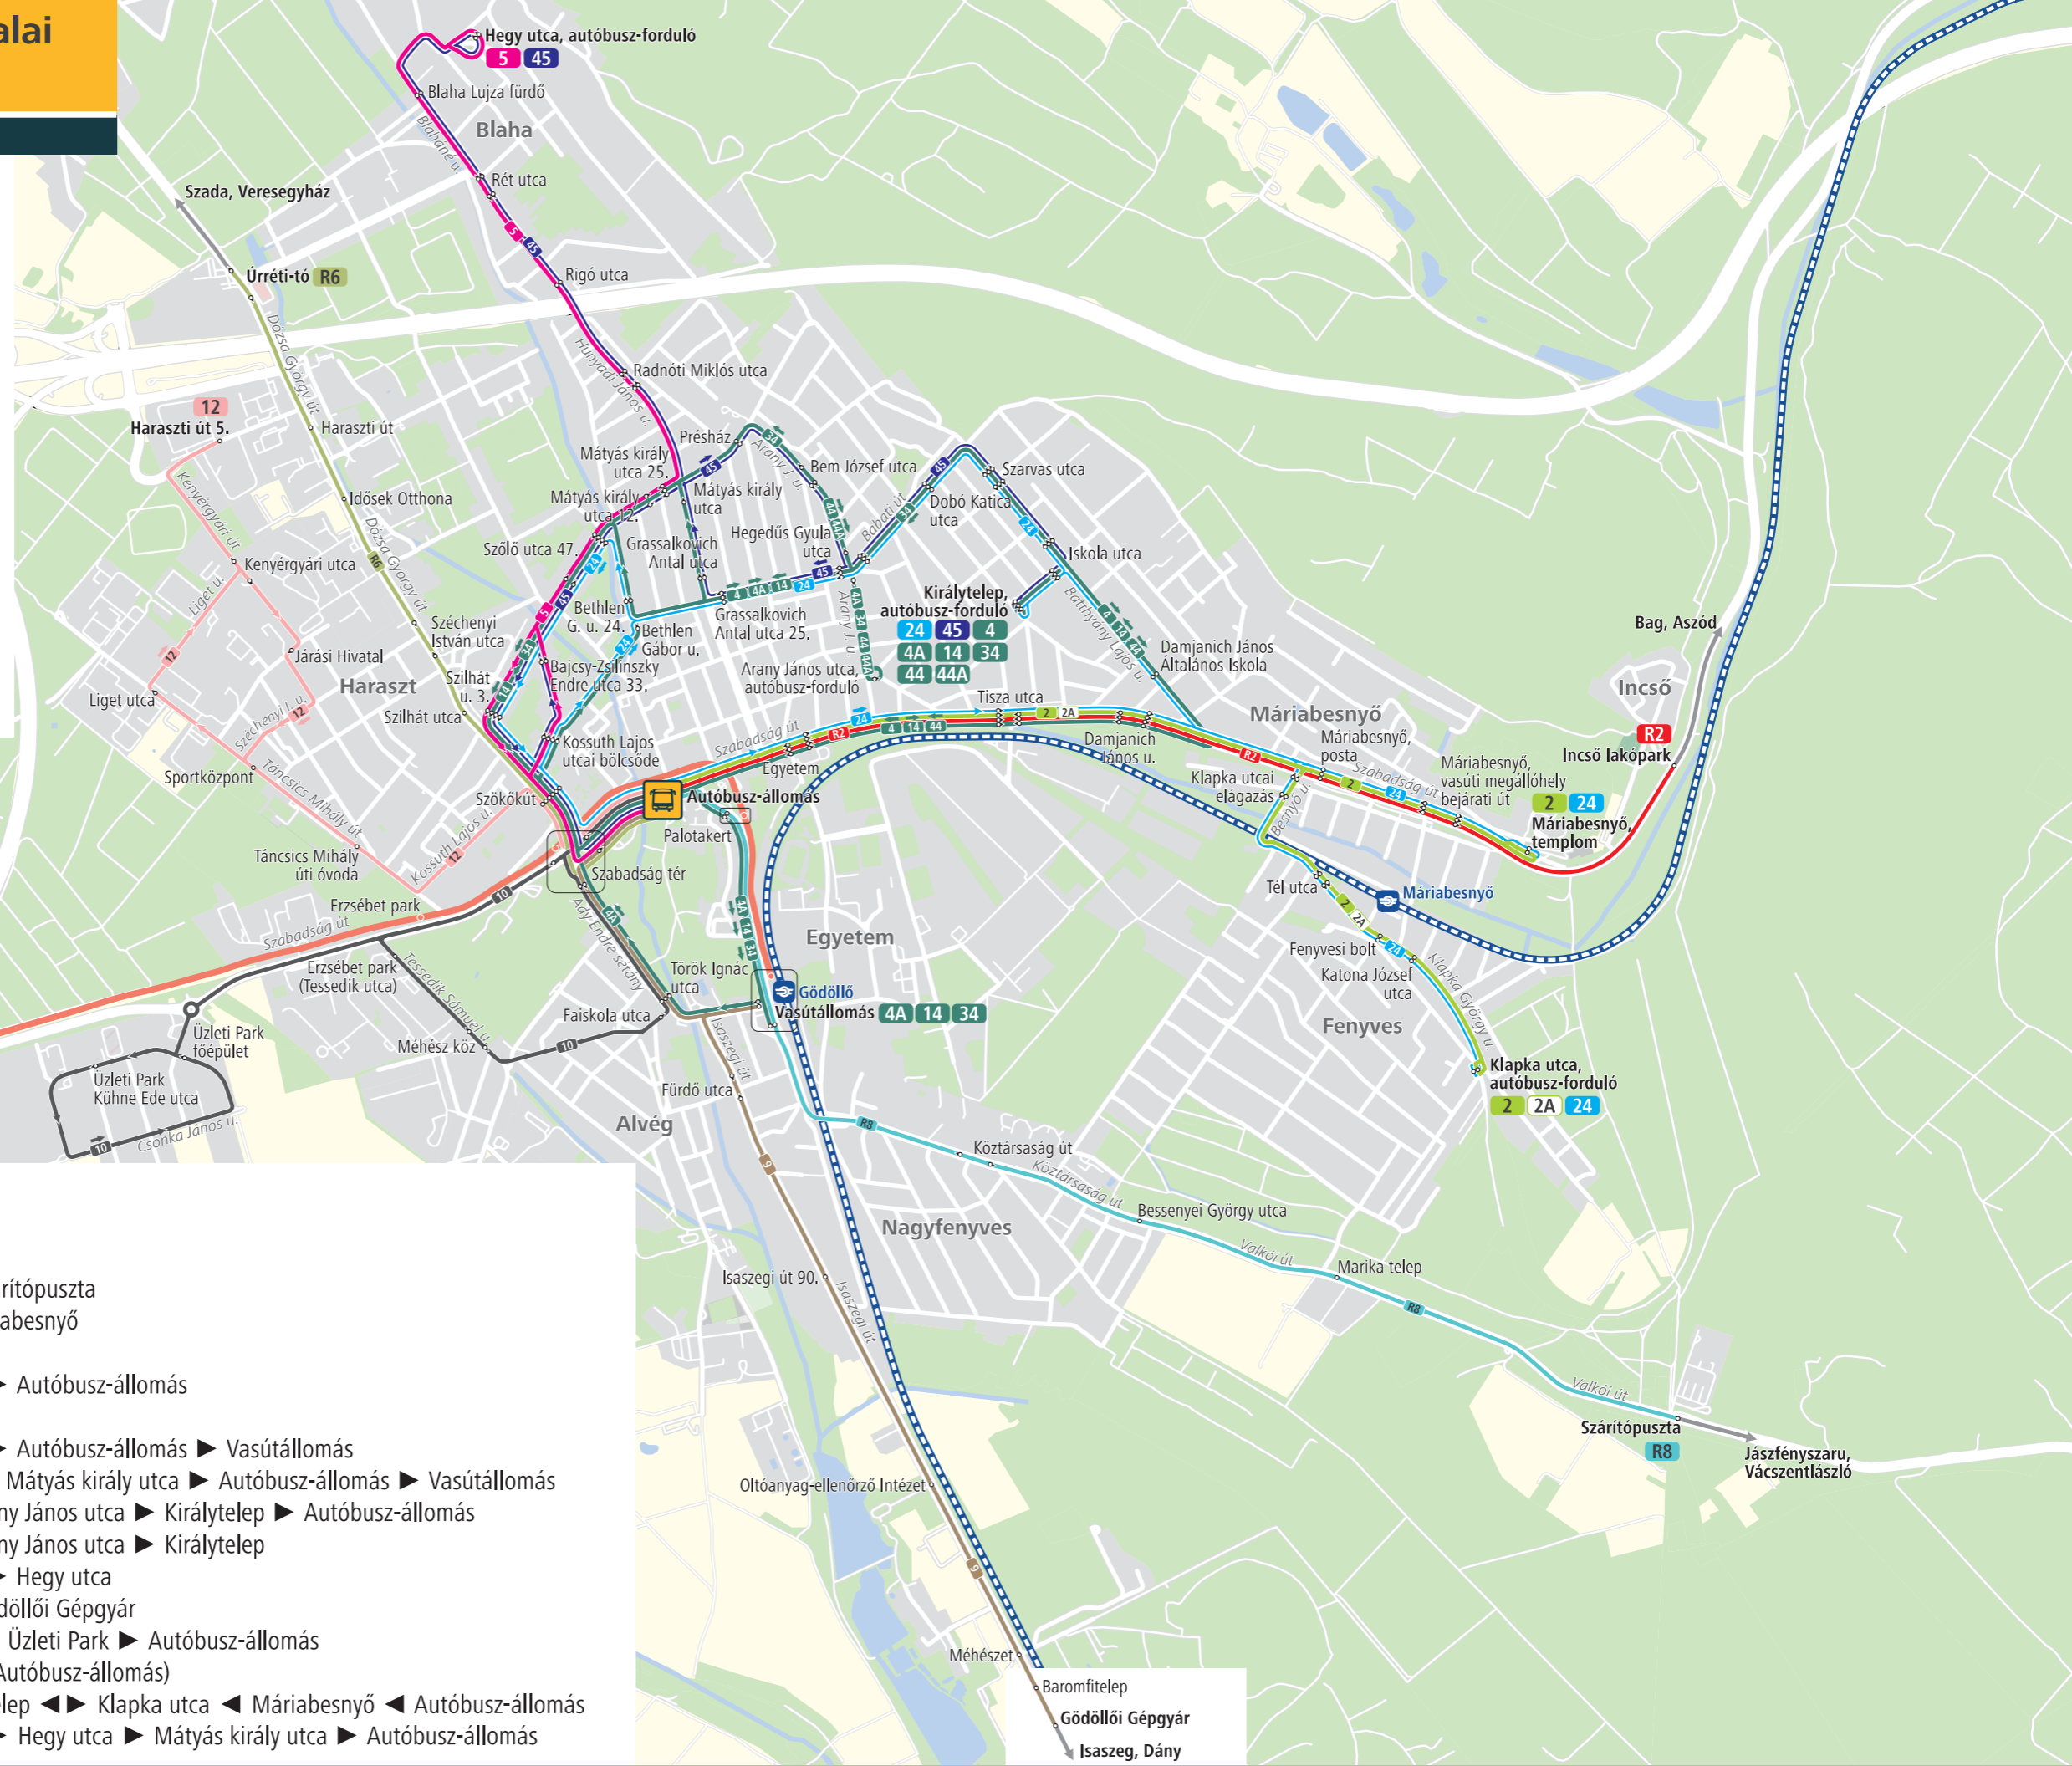

# GÖDÖLLŐ helyi autóbuszvonalai

## Local bus lines of GÖDÖLLŐ

2024. március 1-től / From 1 March 2024

### Jelmagyarázat / Legend

- 4** Királytelep, autóbusz-forduló
- Autóbusz-vonal végállomással, viszonylatszámmal
- Szarvas utca Megállóhely
- Bem József utca Megállóhely csak az egyik irányban
- 4** Viszonylatszám
- Egyirányú útvonal
- Helyközi járat városon kívüli szakasza (a helyi bérlet a szakaszon nem érvényes)
- HÉV-vonal állomással
- Vasútvonal állomással, menetrendi számmal
- Autóbusz-állomás és jegypénztár
- 2 2A R2 4 4A 14
- 34 44 44A 5 R6 R8
- 9 10 12 24 45

### Helyi autóbuszvonalak

- R2** Autóbusz-állomás ◄► Incső lakópark
- R6** Autóbusz-állomás ◄► Úrréti-tó
- R8** Autóbusz-állomás ◄► Vasútállomás ◄► Szárítópuszta
- 2** Autóbusz-állomás ◄► Klapka utca ◄► Máriabesnyő
- 2A** Autóbusz-állomás ◄► Klapka utca
- 4** Autóbusz-állomás ► Babati út ► Királytelep ► Autóbusz-állomás
- 4A** Autóbusz-állomás ► Babati út ► Királytelep
- 14** Autóbusz-állomás ► Királytelep ► Babati út ► Autóbusz-állomás ► Vasútállomás
- 34** Királytelep ► Babati út ► Arany János utca ► Mátyás király utca ► Autóbusz-állomás ► Vasútállomás
- 44** Autóbusz-állomás ► Mátyás király utca ► Arany János utca ► Királytelep ► Autóbusz-állomás
- 44A** Autóbusz-állomás ► Mátyás király utca ► Arany János utca ► Királytelep
- 5** Autóbusz-állomás ◄► Mátyás király utca ◄► Hegy utca
- 9** Autóbusz-állomás ◄► Vasútállomás ◄► Gödöllői Gépgyár
- 10** Autóbusz-állomás (► Tessedik Sámuel utca) ► Üzleti Park ► Autóbusz-állomás
- 12** Autóbusz-állomás ► Haraszt ipari terület (► Autóbusz-állomás)
- 24** Autóbusz-állomás ◄► Babati út ◄► Királytelep ◄► Klapka utca ◄ Máriabesnyő ◄ Autóbusz-állomás
- 45** Autóbusz-állomás ► Babati út ► Királytelep ► Hegy utca ► Mátyás király utca ► Autóbusz-állomás