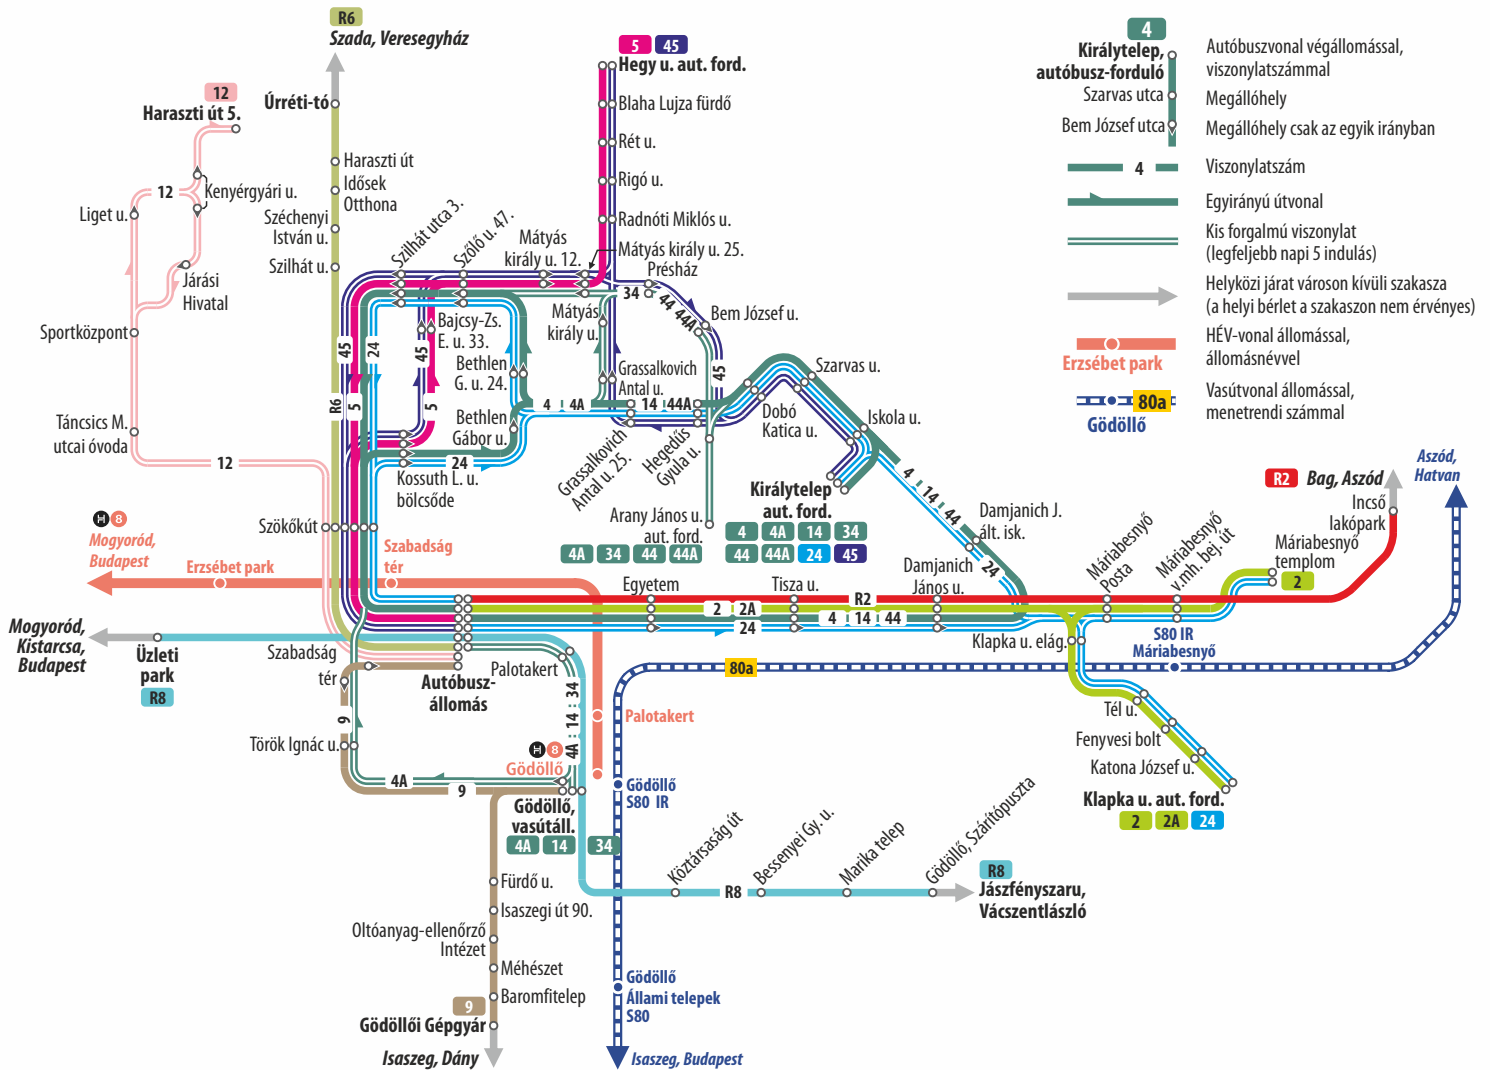

Gödöllő helyi autóbuszvonalai

Local bus lines of Gödöllő

Helyi autóbuszvonalak

- R2** Autóbusz-állomás ◄► Incső lakópark
- R6** Autóbusz-állomás ◄► Úrréti tó
- R8** (Üzleti park ◄►) Autóbusz-állomás ◄► Vasútállomás ◄► Szárítópuszta
- R9** Autóbusz-állomás ◄► Vasútállomás ◄► Gödöllői Gépgyár
- 2** Autóbusz-állomás ◄► Klapka utca ◄► Máriabesnyő
- 2A** Autóbusz-állomás ◄► Klapka utca
- 4** Autóbusz-állomás ► Babati út ► Királytelep ► Autóbusz-állomás
- 4A** Autóbusz-állomás ► Babati út ► Királytelep
- 14** Autóbusz-állomás ► Királytelep ► Babati út ► Autóbusz-állomás ► Vasútállomás
- 34** Királytelep ► Babati út ► Arany János utca ► Mátyás király utca ► Autóbusz-állomás ► Vasútállomás
- 44** Autóbusz-állomás ► Mátyás király utca ► Arany János utca ► Királytelep ► Autóbusz-állomás
- 44A** Autóbusz-állomás ► Mátyás király utca ► Arany János utca ► Királytelep
- 5** Autóbusz-állomás ◄► Mátyás király utca ◄► Hegy utca
- 9** Autóbusz-állomás ◄► Vasútállomás ◄► Gödöllői Gépgyár
- 12** Autóbusz-állomás ► Haraszi ipari terület (► Autóbusz-állomás)
- 24** Autóbusz-állomás ◄► Babati út ◄► Királytelep ◄► Klapka utca ► Máriabesnyő ► Autóbusz-állomás
- 45** Autóbusz-állomás ► Babati utca ► Királytelep ► Hegy utca ► Mátyás király utca ► Autóbusz-állomás

Az „R”-es vonalakon helyközi autbuszok közlekednek, helyközi (háromjegyű) vonalszámmal:

- R2** 404 405 406 407 426 461
- R6** 327 396 450 451 452 453 454 455
- R8** 320 324 410 411 430 440 441 442 444 448
- R9** 446 447 448 449