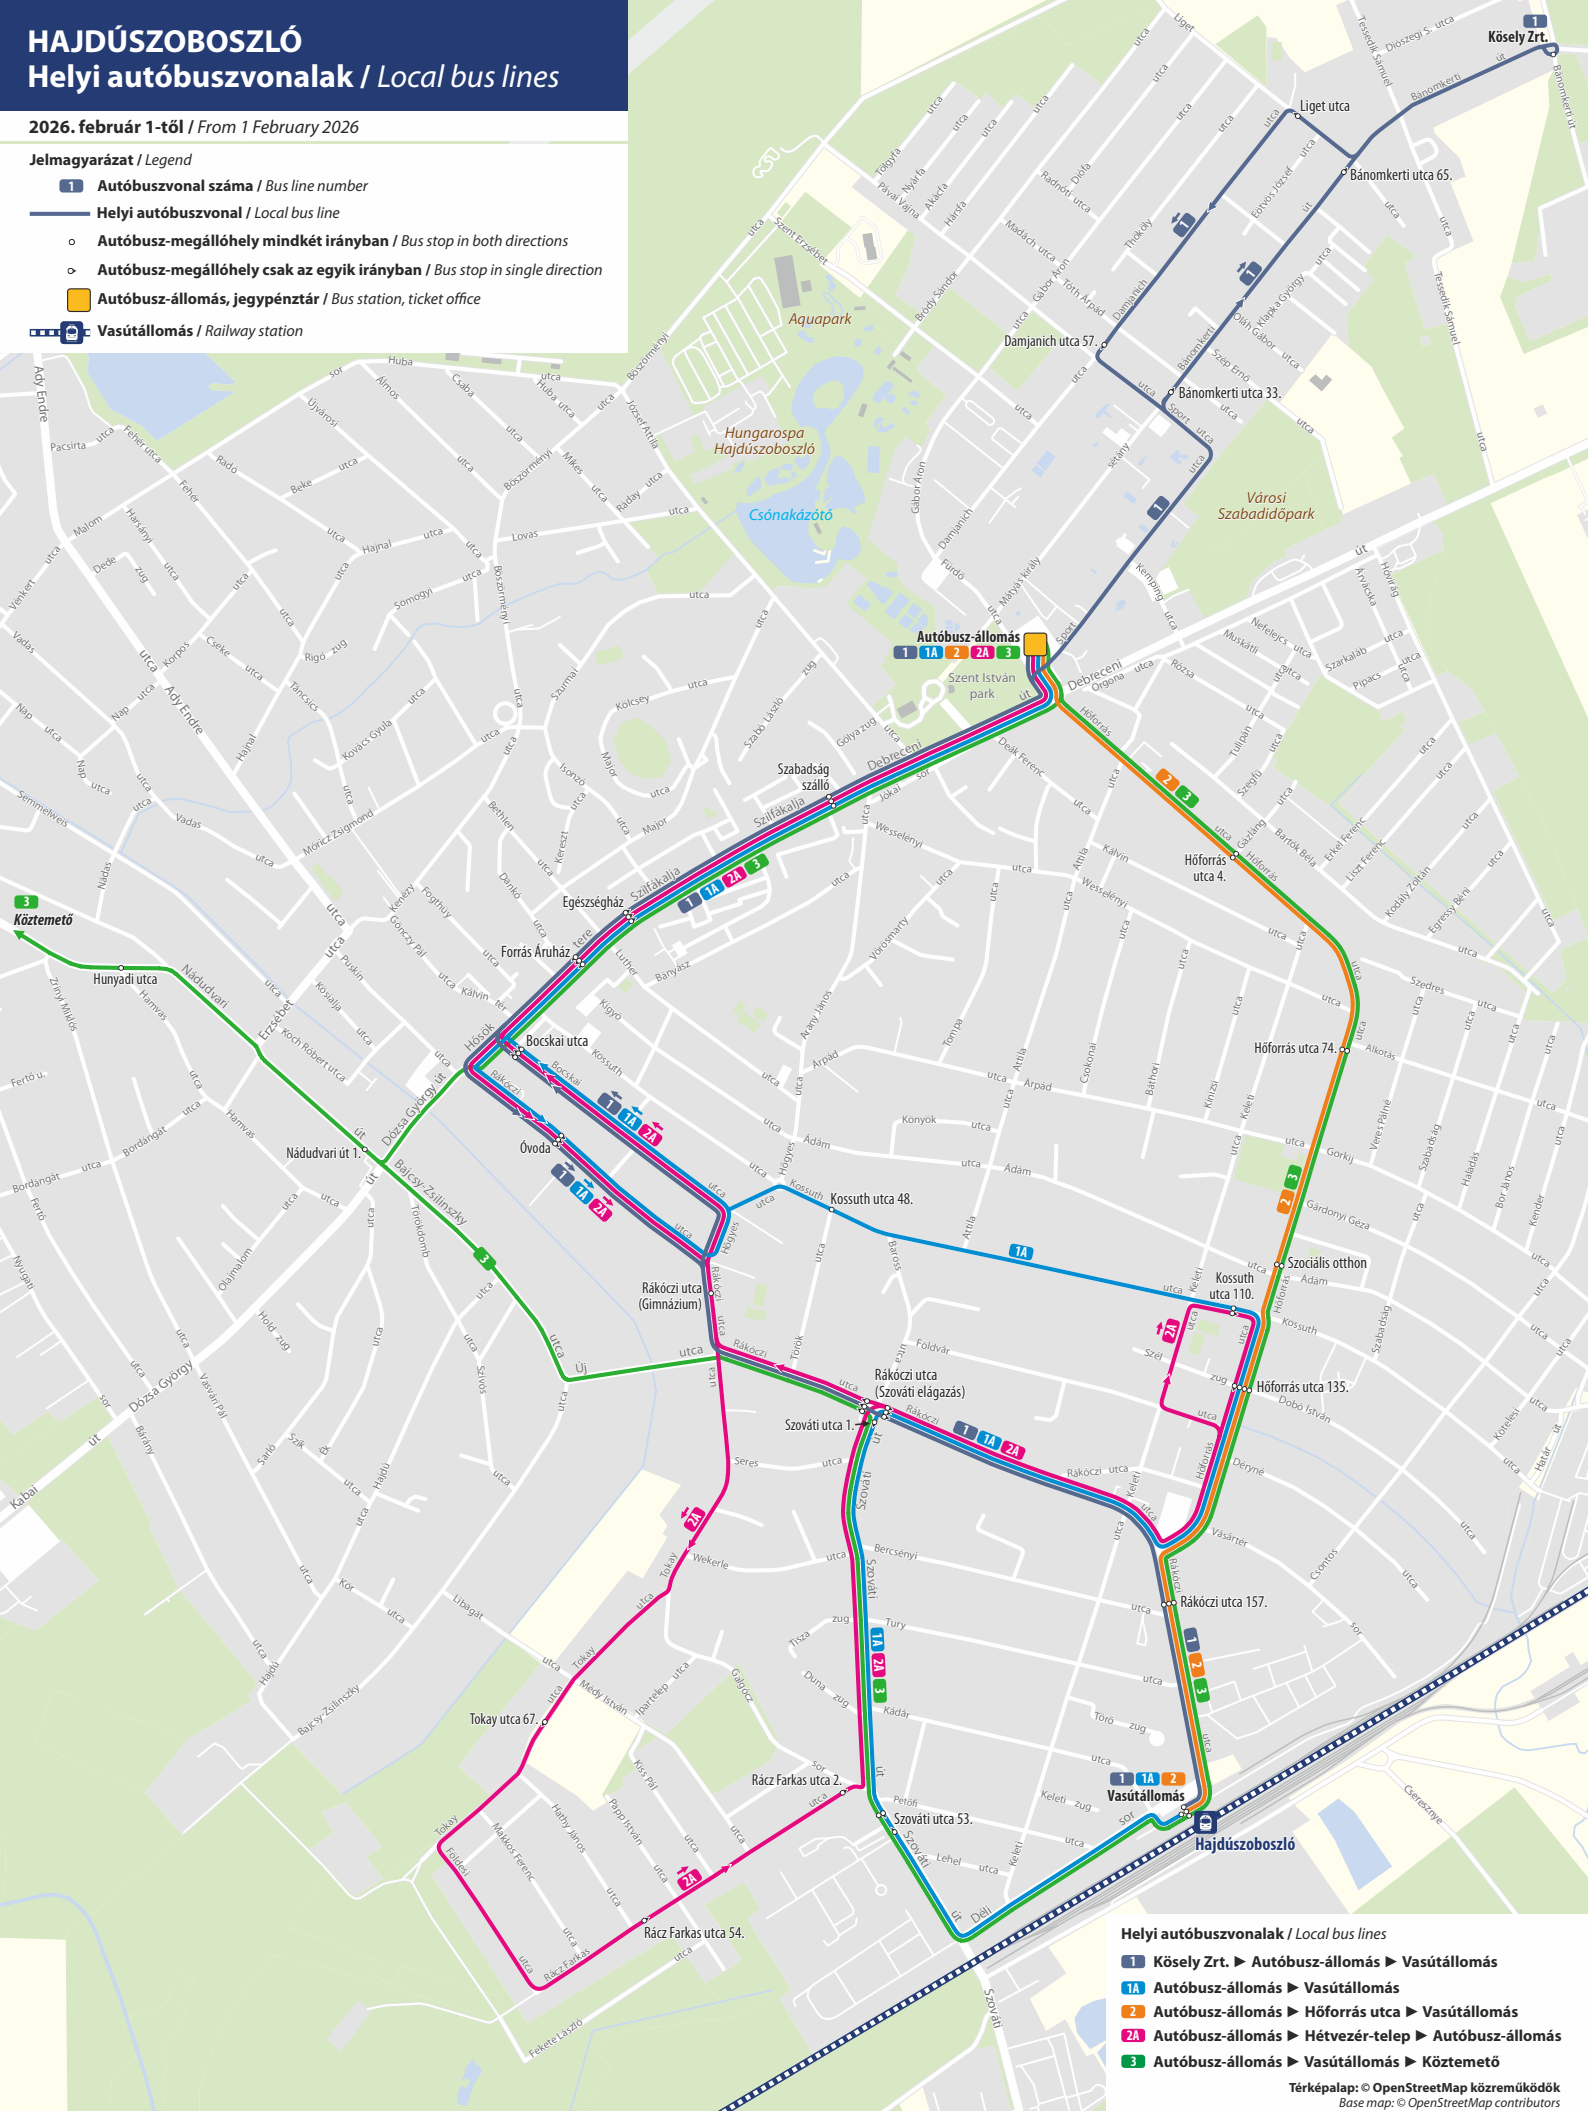

## Helyi autóbuszvonalak / Local bus lines

2026. február 1-től / From 1 February 2026

### Jelmagyarázat / Legend

- 1** Autóbuszvonala száma / Bus line number
- Helyi autóbuszvonala / Local bus line
- Autóbusz-megállóhely mindkét irányban / Bus stop in both directions
- ◐ Autóbusz-megállóhely csak az egyik irányban / Bus stop in single direction
- Autóbusz-állomás, jegypénztár / Bus station, ticket office
- Vasútállomás / Railway station

### Helyi autóbuszvonalak / Local bus lines

- 1** Köszeg Zrt. ► Autóbusz-állomás ► Vasútállomás
- 1A** Autóbusz-állomás ► Vasútállomás
- 2** Autóbusz-állomás ► Hőforrás utca ► Vasútállomás
- 2A** Autóbusz-állomás ► Hétevezér-telep ► Autóbusz-állomás
- 3** Autóbusz-állomás ► Vasútállomás ► Köztemető

Térképalkotó: © OpenStreetMap közreműködők  
Base map: © OpenStreetMap contributors