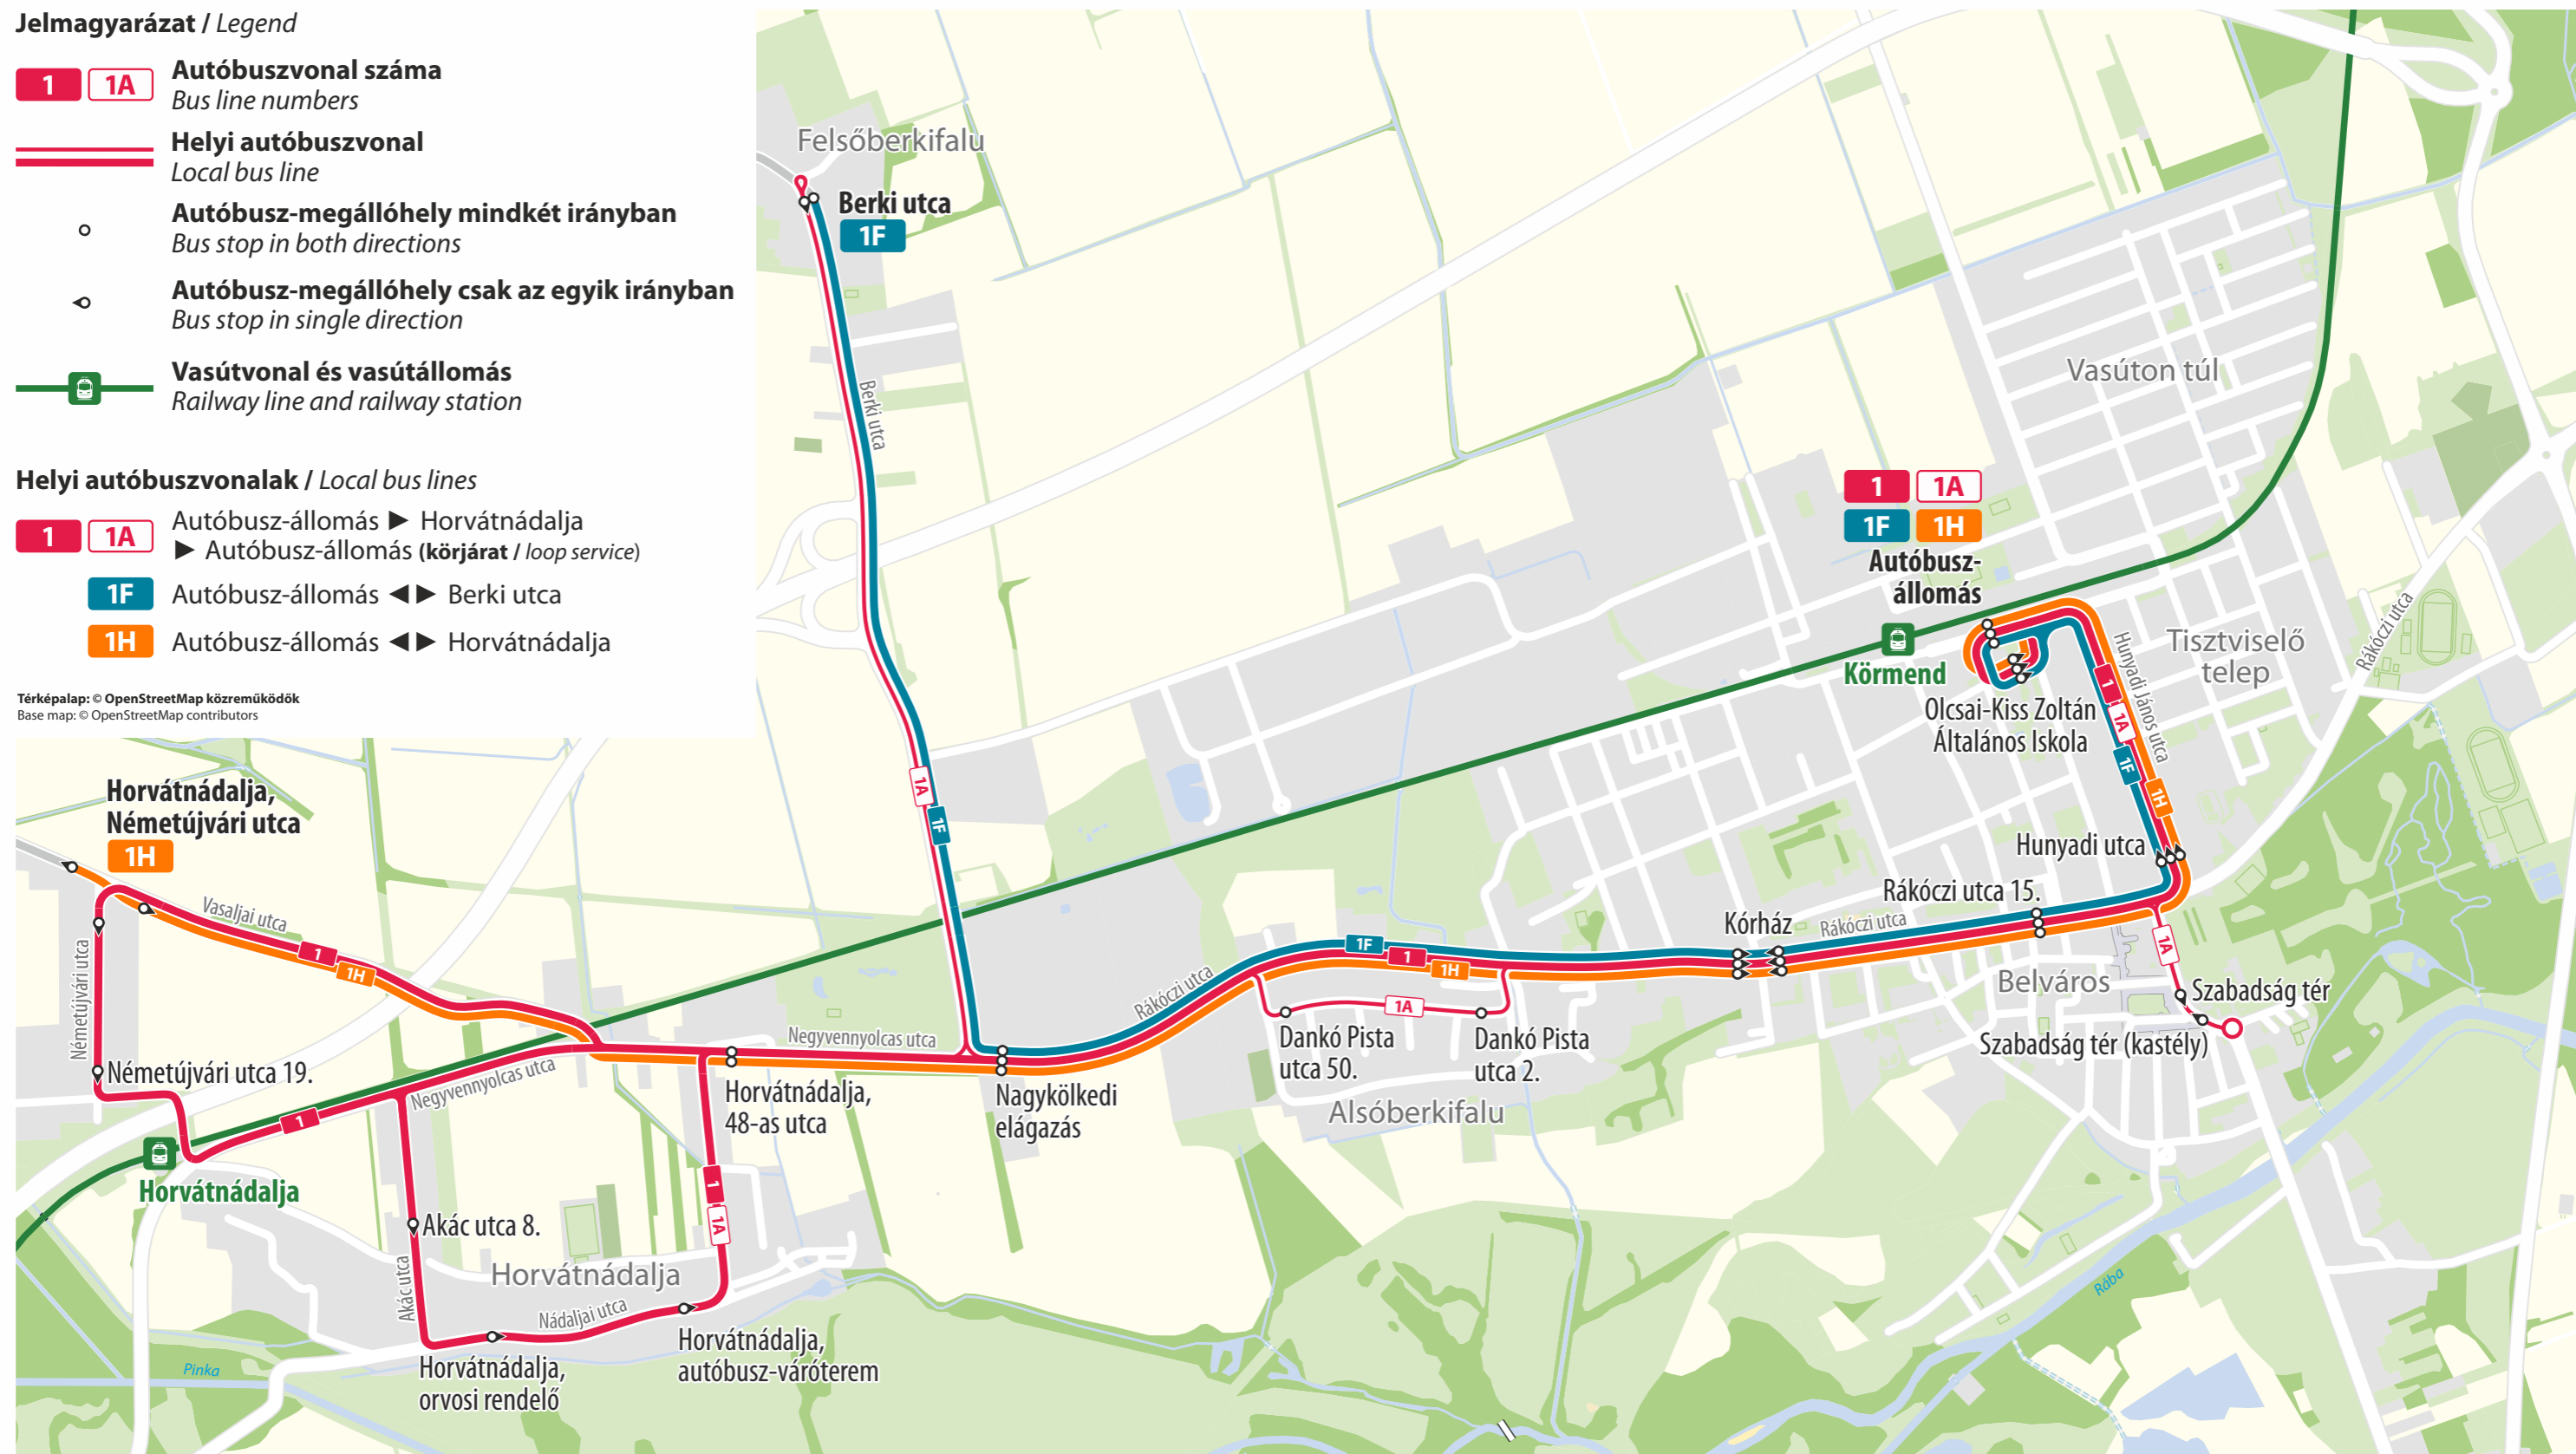

Körmend helyi közlekedése

Local bus lines of Körmend

Érvényes 2025. december 14-től / Valid from 14 December 2025

Jelmagyarázat / Legend

- 1 1A** Autóbuszvonal száma
Bus line numbers
- Helyi autóbuszvonal
Local bus line
- Autóbusz-megállóhely mindkét irányban
Bus stop in both directions
- ◐ Autóbusz-megállóhely csak az egyik irányban
Bus stop in single direction
- Vasútvonal és vasútállomás
Railway line and railway station

Helyi autóbuszvonalak / Local bus lines

- 1 1A** Autóbusz-állomás ► Horvátnádálja
► Autóbusz-állomás (körjárat / loop service)
- 1F** Autóbusz-állomás ◄► Berki utca
- 1H** Autóbusz-állomás ◄► Horvátnádálja

Térképalap: © OpenStreetMap közreműködők
Base map: © OpenStreetMap contributors

MÁV-SZESZA / UT - TRKP-Körmend-2511-A3