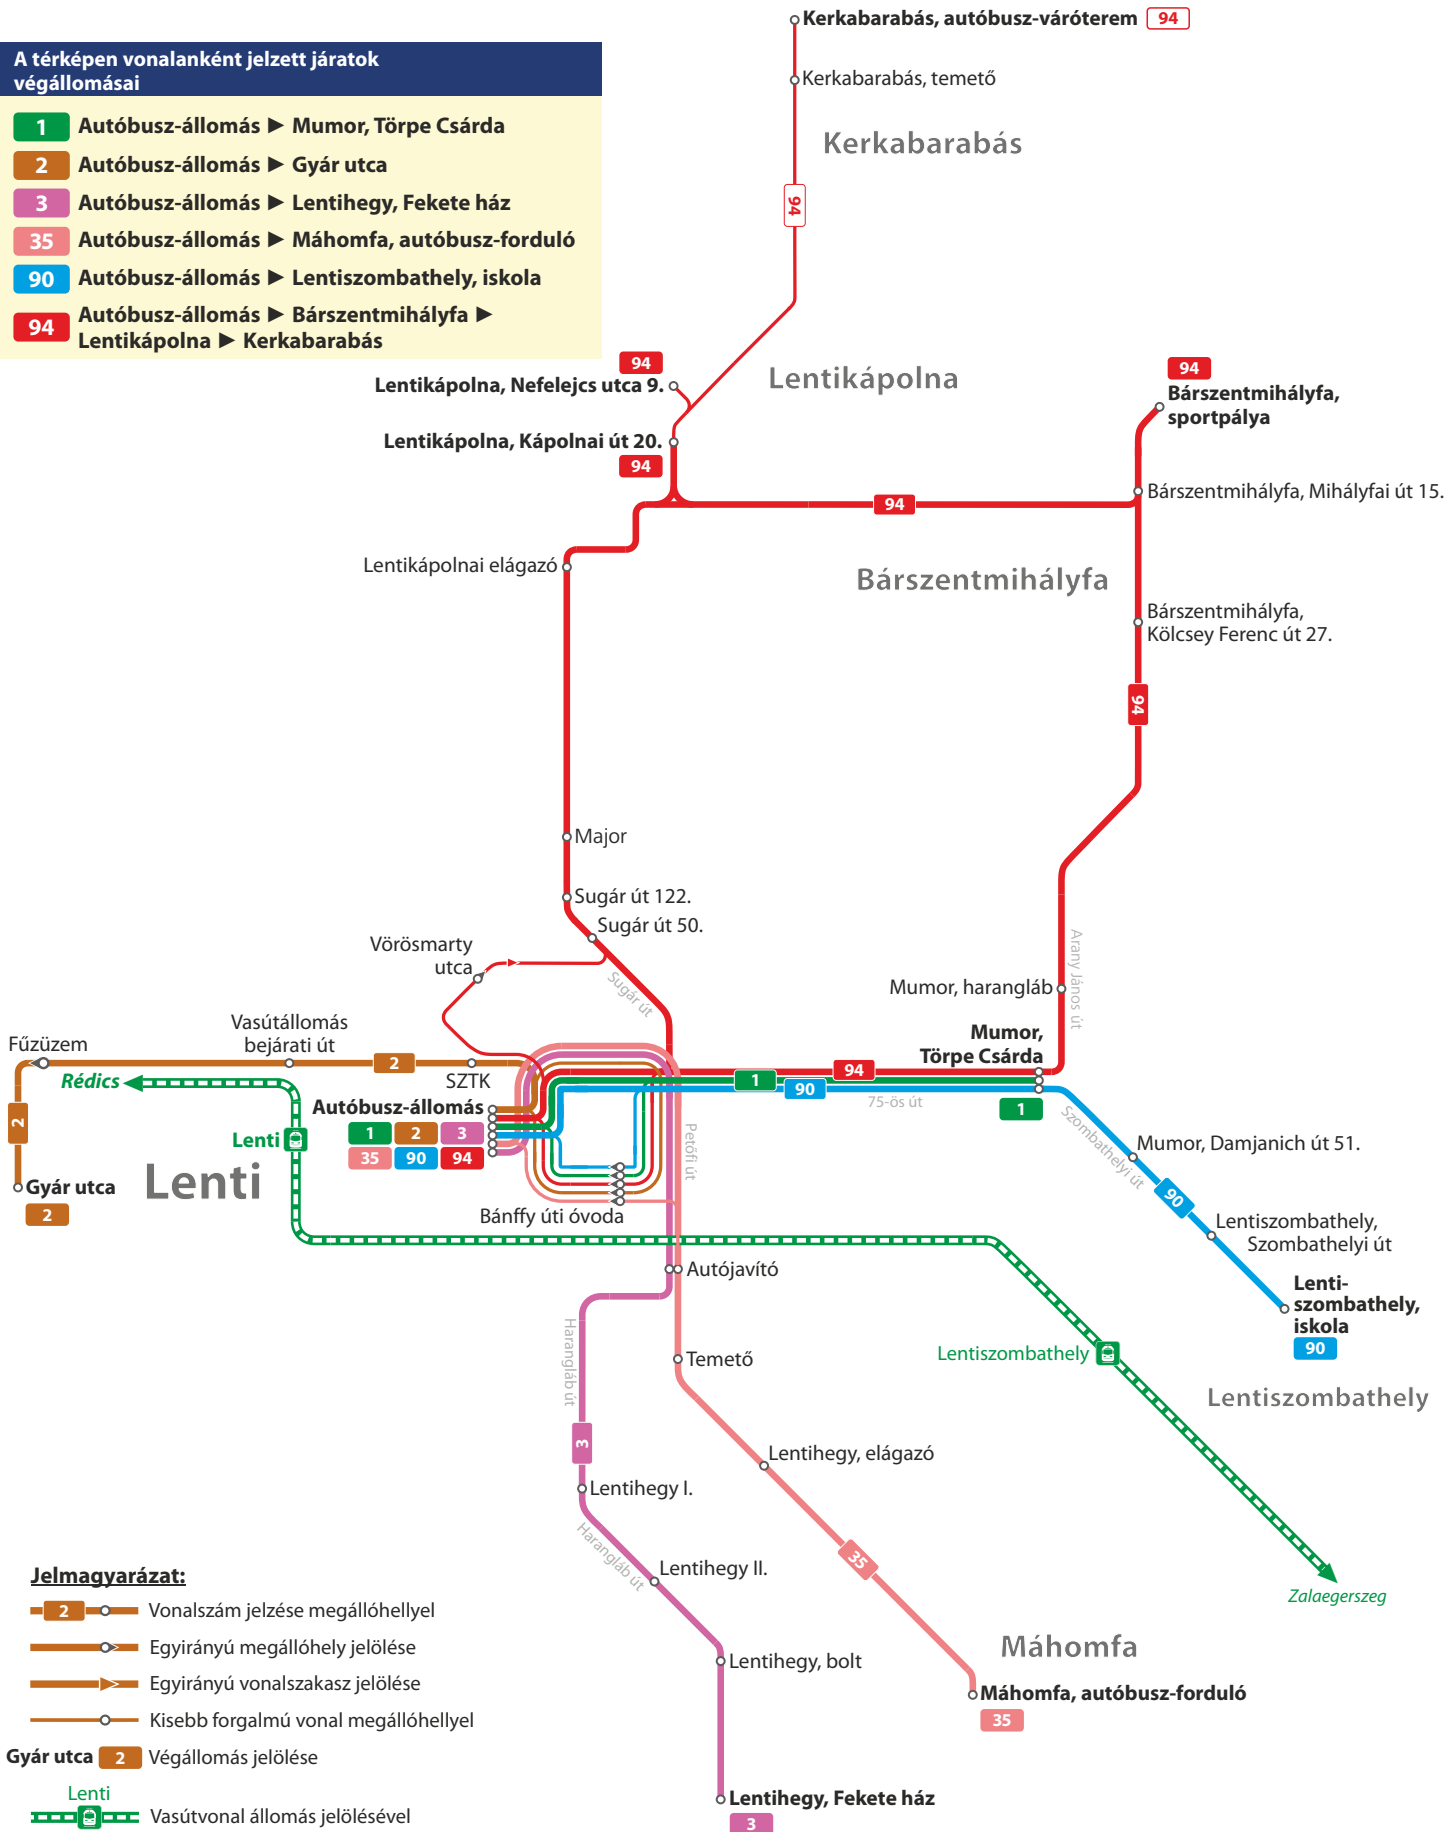

# Lenti helyi autóbuszvonalai

Érvényes: 2025. augusztus 1-jétől.

A térképen vonalanként jelzett járatok végállomásai

- 1 Autóbusz-állomás ► Mumor, Törpe Csárda
- 2 Autóbusz-állomás ► Gyár utca
- 3 Autóbusz-állomás ► Lentihegy, Fekete ház
- 35 Autóbusz-állomás ► Máhomfa, autóbusz-forduló
- 90 Autóbusz-állomás ► Lentiszombathely, iskola
- 94 Autóbusz-állomás ► Bárszentmihályfa ► Lentikápolna ► Kerkabarabás

**Jelmagyarázat:**

- Vonalszám jelzése megállóhellyel
- Egyirányú megállóhely jelölése
- Egyirányú vonalszakasz jelölése
- Kisebb forgalmú vonal megállóhellyel
- 2 Gyár utca Végállomás jelölése
- Lenti Vasútvonal állomás jelölésével

A térkép nem méretarányos. Adatok lezárva: 2025. július 16.