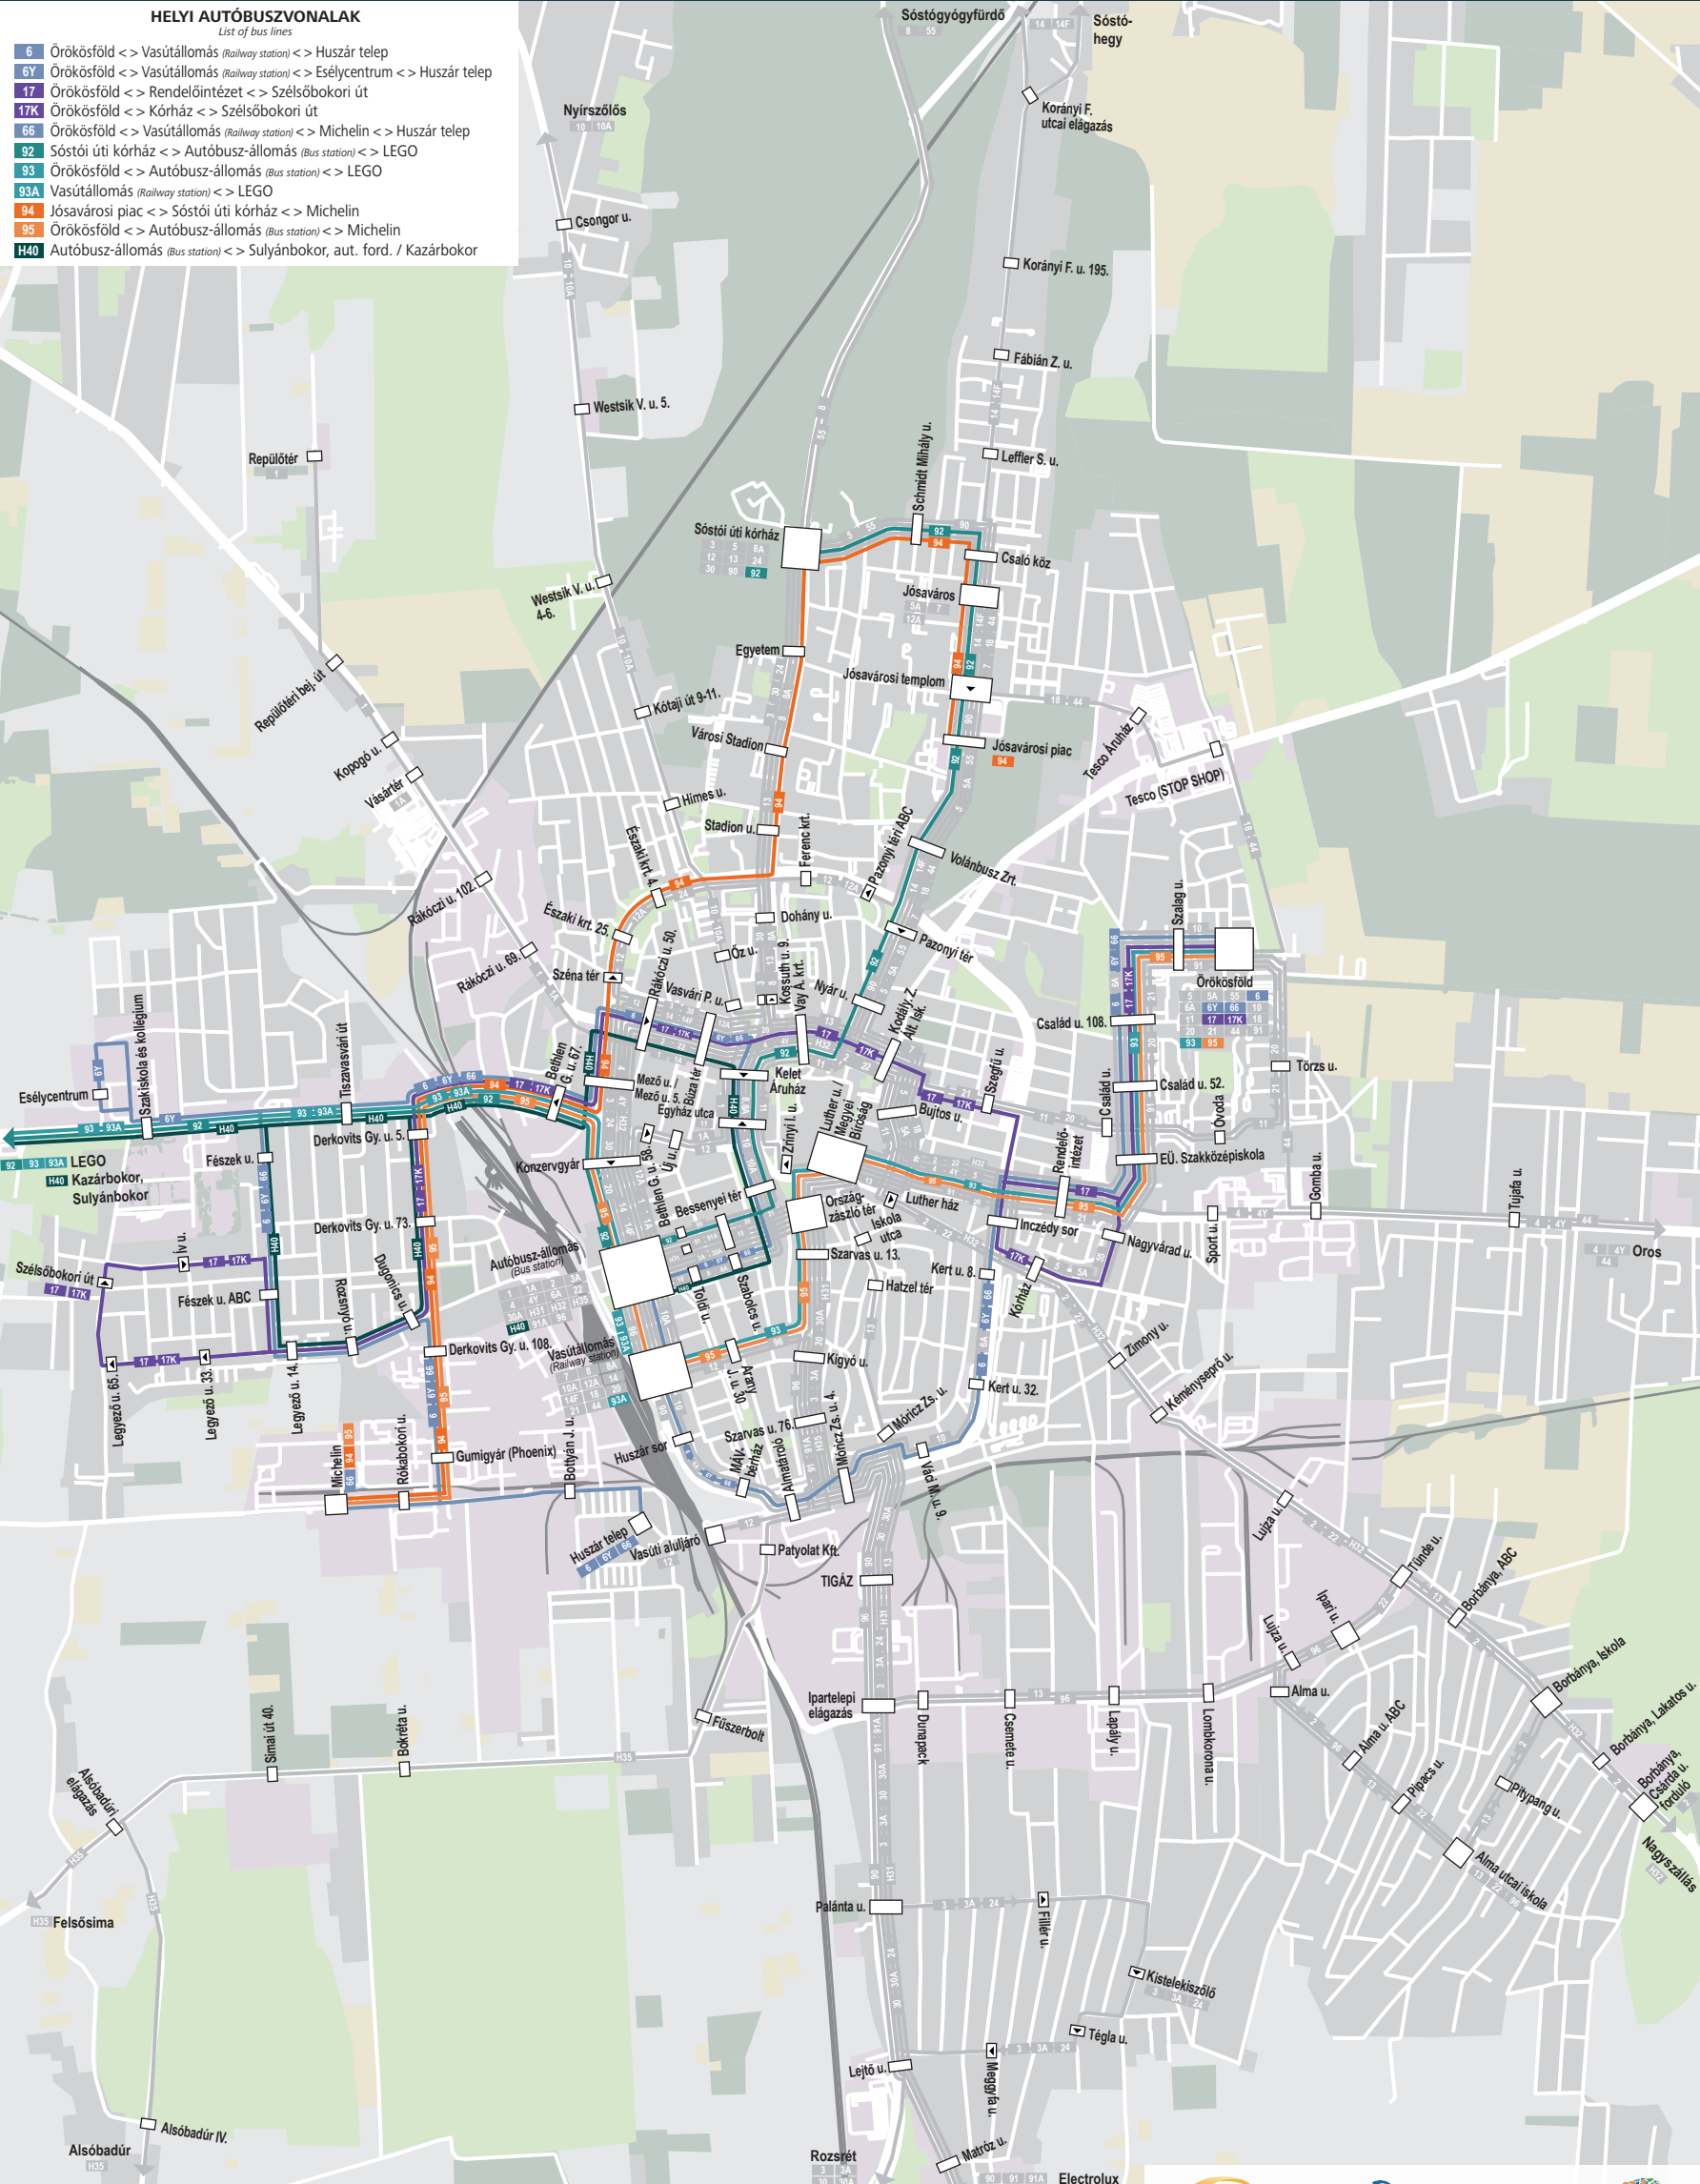

Kertváros hálózati kapcsolatai

Network connections of the Western part of Nyíregyháza

Érvényes 2020. augusztus 20-tól / Valid from: 20.08.2020

HELYI AUTÓBUSZVONALAK

List of bus lines

- 6** Örökösföld <-> Vasútállomás (Railway station) <-> Huszár telep
- 6Y** Örökösföld <-> Vasútállomás (Railway station) <-> Esélycentrum <-> Huszár telep
- 17** Örökösföld <-> Rendelőintézet <-> Szélsőbokori út
- 17K** Örökösföld <-> Kórház <-> Szélsőbokori út
- 66** Örökösföld <-> Vasútállomás (Railway station) <-> Michelin <-> Huszár telep
- 92** Sóstói úti kórház <-> Autóbusz-állomás (Bus station) <-> LEGO
- 93** Örökösföld <-> Autóbusz-állomás (Bus station) <-> LEGO
- 93A** Vasútállomás (Railway station) <-> LEGO
- 94** Jóságvárosi piac <-> Sóstói úti kórház <-> Michelin
- 95** Örökösföld <-> Autóbusz-állomás (Bus station) <-> Michelin
- H40** Autóbusz-állomás (Bus station) <-> Sulyánbokor, aut. ford. / Kazárbokor

Készült a www.openstreetmap.org adatainak felhasználásával.