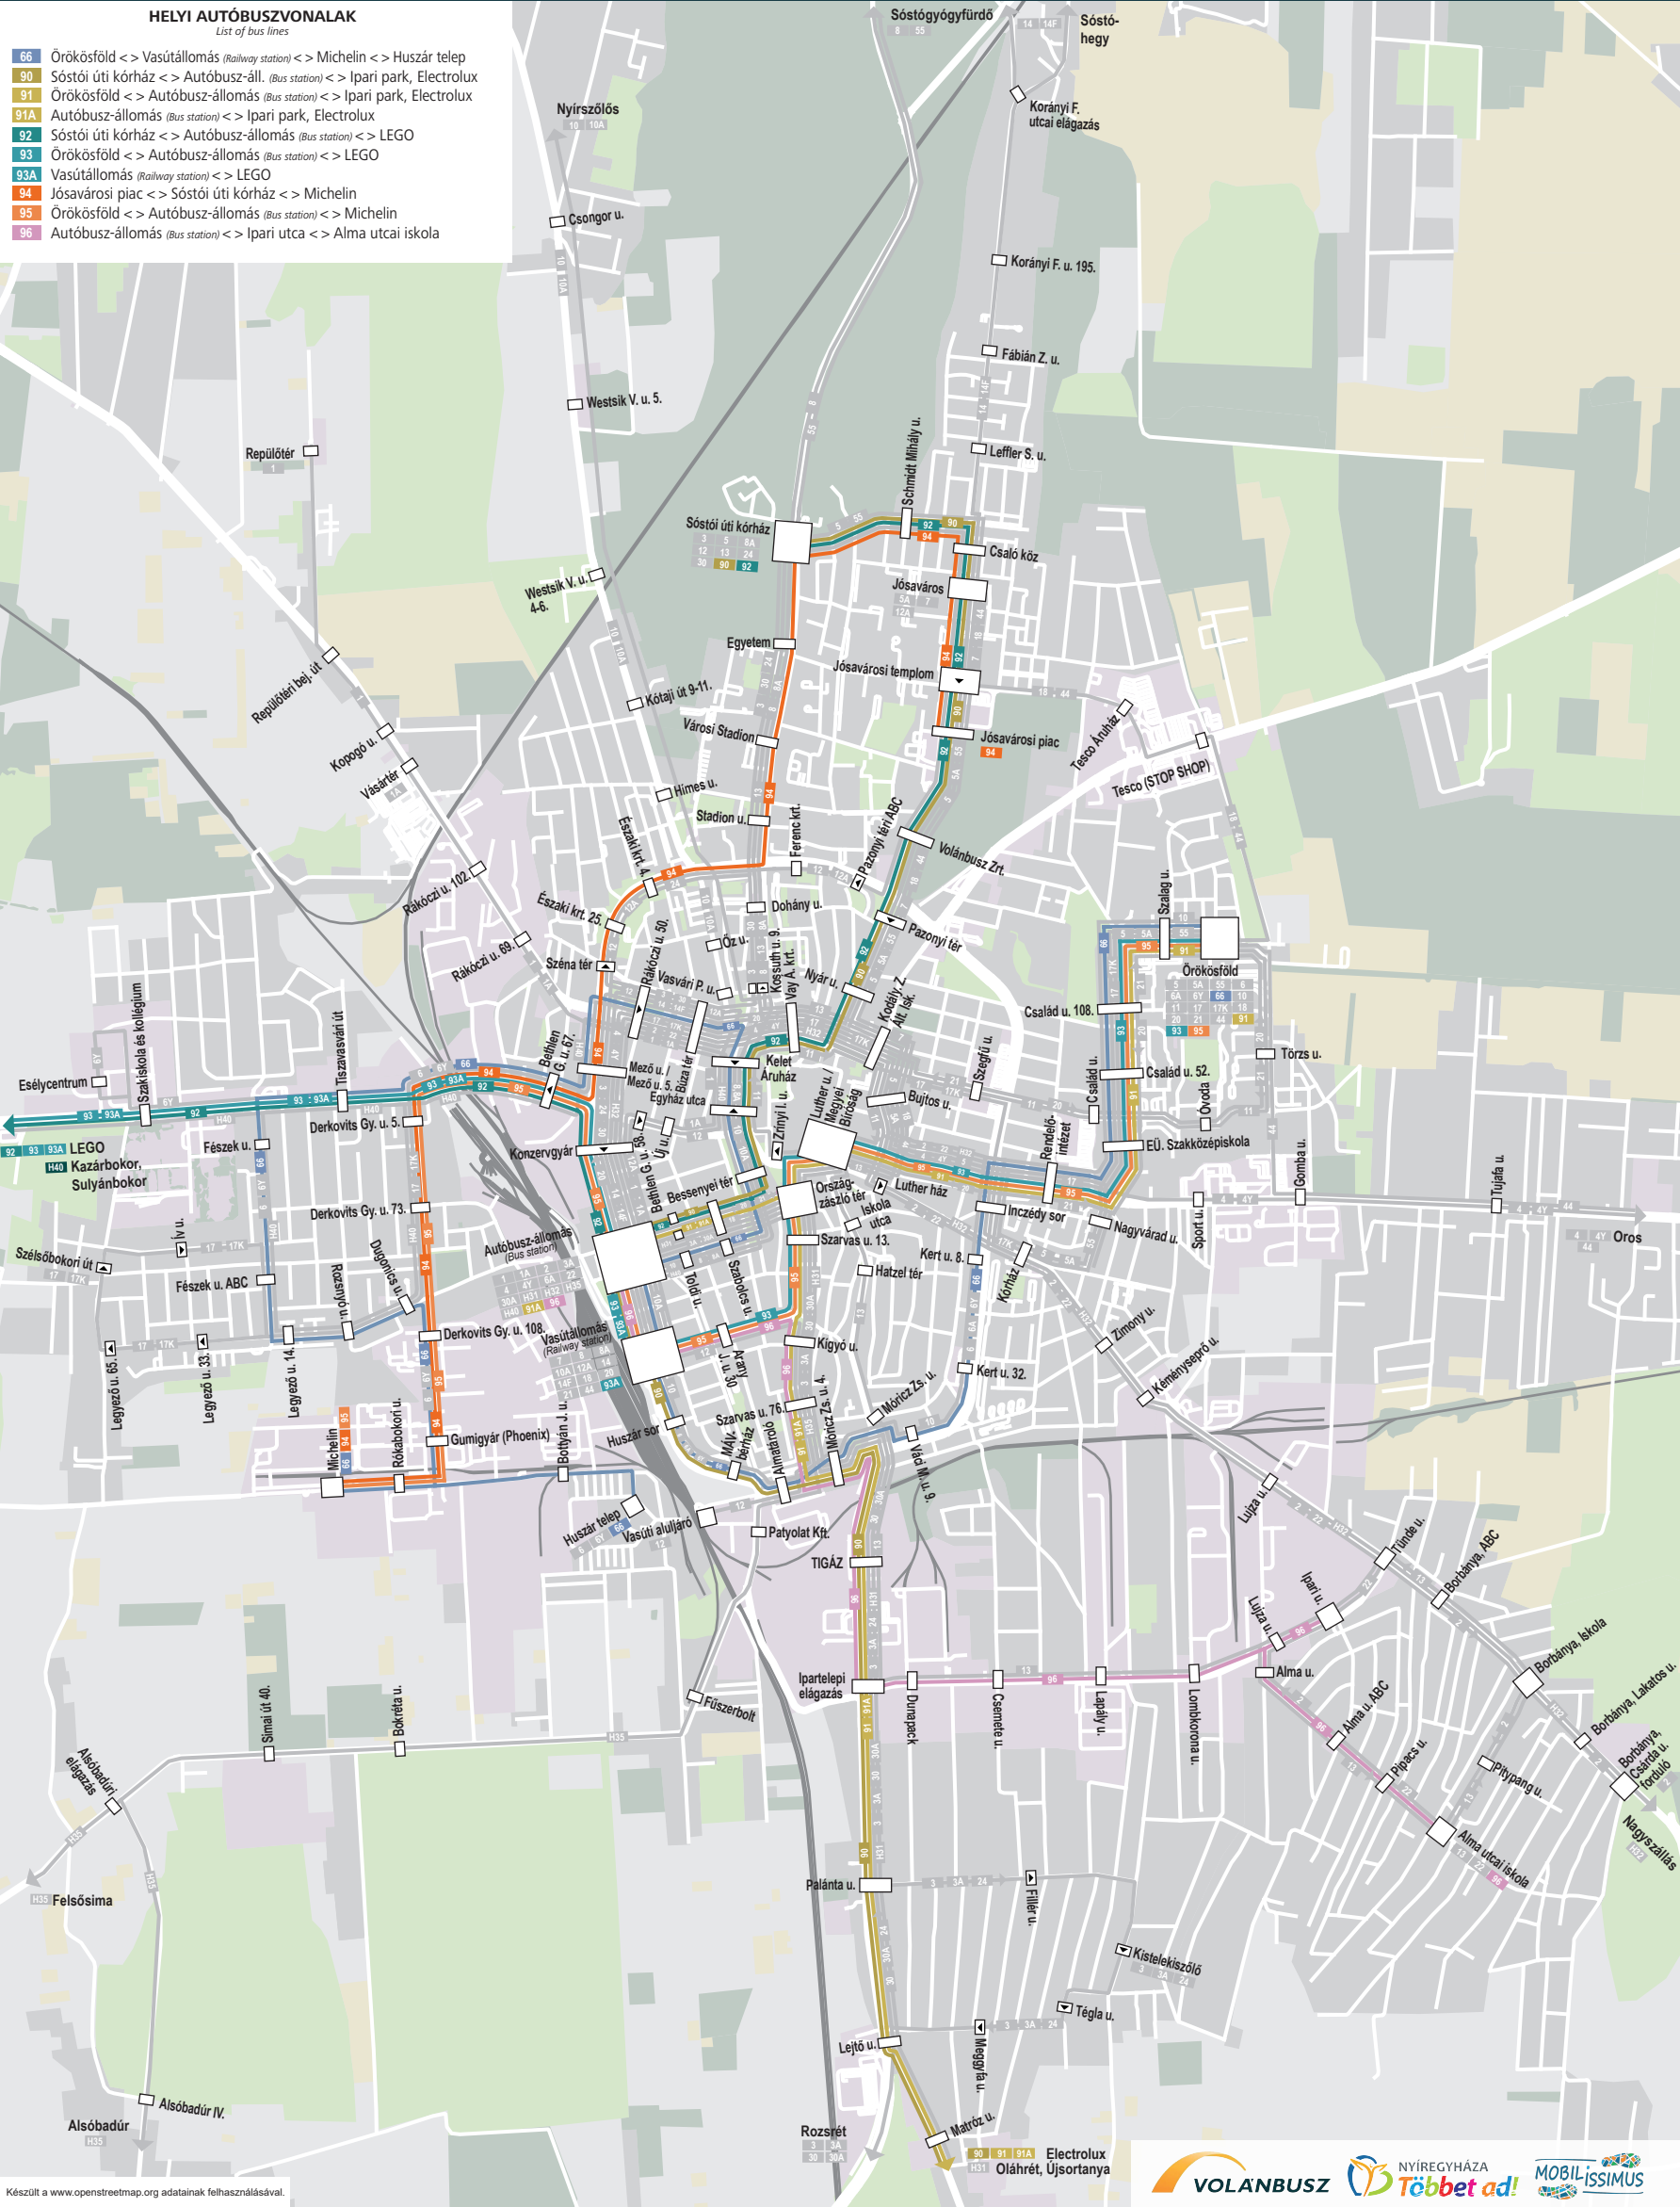

# NYÍREGYHÁZA műszakos autóbuszvonalai

Employee bus lines in Nyíregyháza

Érvényes 2020. augusztus 20-tól / Valid from: 20.08.2020

## HELYI AUTÓBUSZVONALAK

List of bus lines

- 66** Örökösöd <-> Vasútállomás (Railway station) <-> Michelin <-> Huszár telep
- 90** Sóstói úti kórház <-> Autóbusz-áll. (Bus station) <-> Ipari park, Electrolux
- 91** Örökösöd <-> Autóbusz-állomás (Bus station) <-> Ipari park, Electrolux
- 91A** Autóbusz-állomás (Bus station) <-> Ipari park, Electrolux
- 92** Sóstói úti kórház <-> Autóbusz-állomás (Bus station) <-> LEGO
- 93** Örökösöd <-> Autóbusz-állomás (Bus station) <-> LEGO
- 93A** Vasútállomás (Railway station) <-> LEGO
- 94** Jóságvárosi piac <-> Sóstói úti kórház <-> Michelin
- 95** Örökösöd <-> Autóbusz-állomás (Bus station) <-> Michelin
- 96** Autóbusz-állomás (Bus station) <-> Ipari utca <-> Alma utcai iskola

Készült a [www.openstreetmap.org](http://www.openstreetmap.org) adatainak felhasználásával.