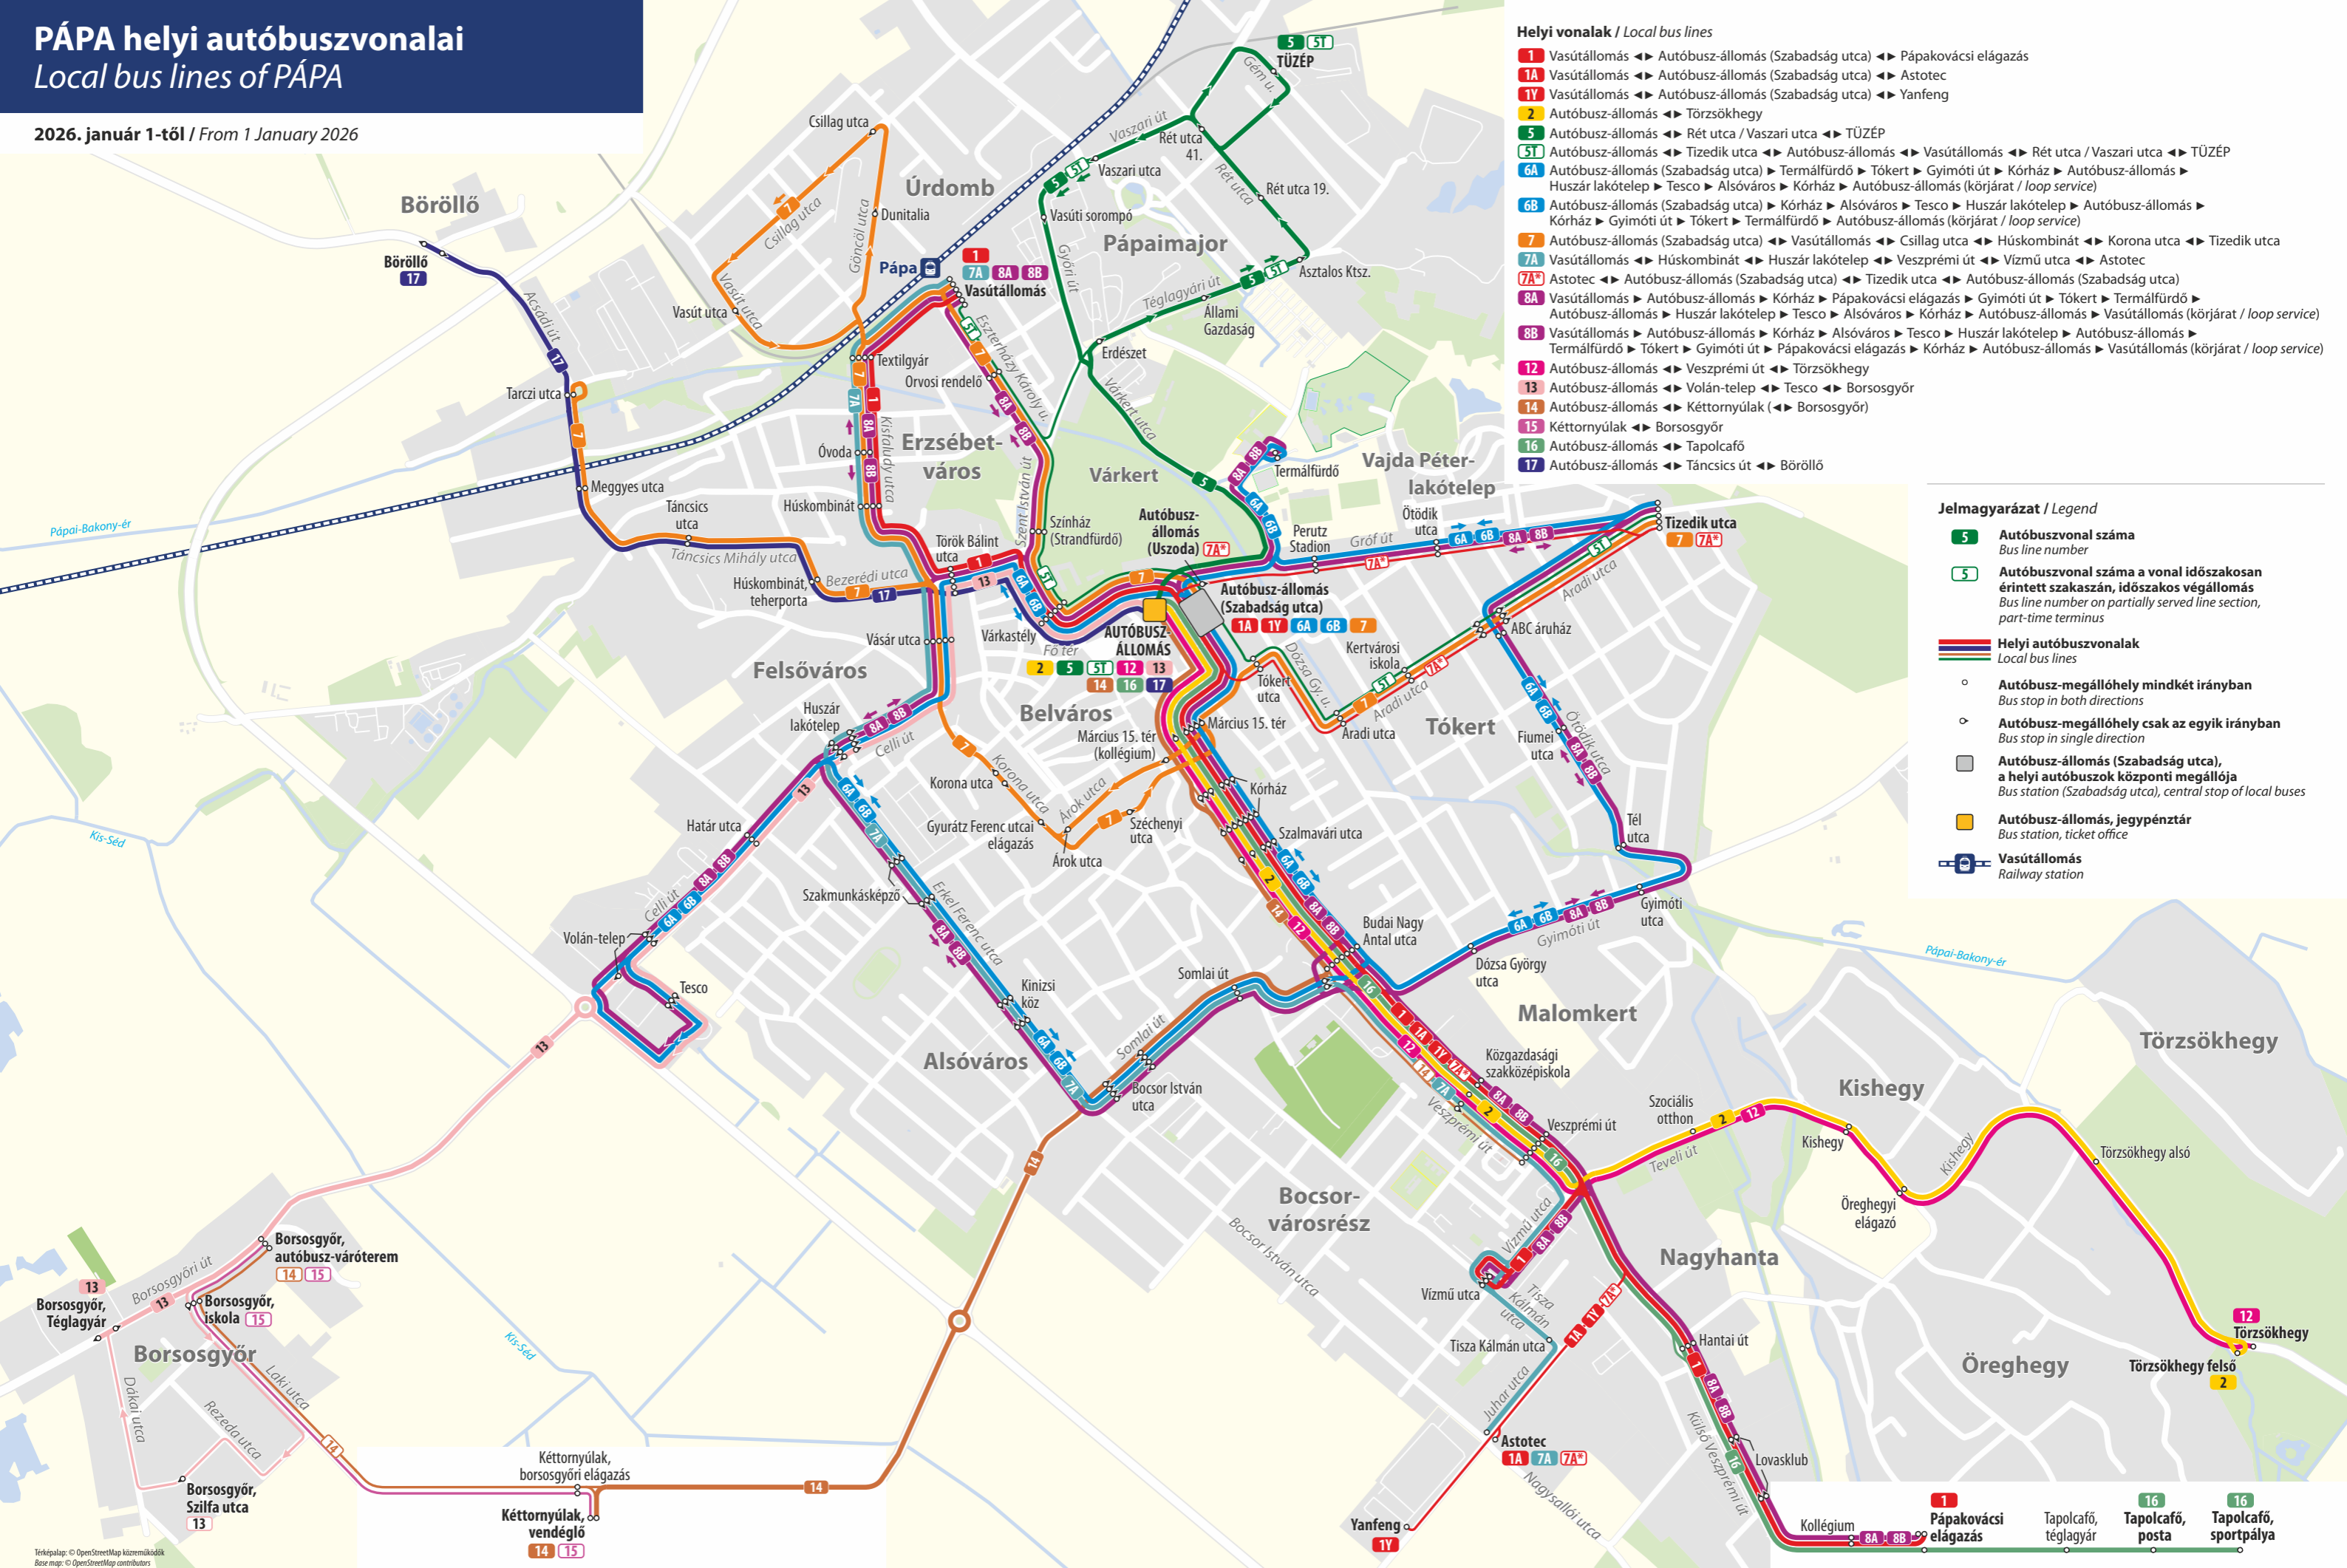

Jelmagyarázat / Legend

- **5** Autóbuszvonal száma
  Bus line number
- **5T** Autóbuszvonal száma a vonal időszakosan érintett szakaszán, időszakos végállomás
  Bus line number on a partially served line section, part-time terminus
- **Helyi autóbuszvonalak**
  Local bus lines
- Autóbusz-megállóhely mindkét irányban
  Bus stop in both directions
- ◐ Autóbusz-megállóhely csak az egyik irányban
  Bus stop in single direction
- Autóbusz-állomás (Szabadság utca), a helyi autóbuszok központi megállója
  Bus station (Szabadság utca), central stop of local buses
- Autóbusz-állomás, jegypénztár
  Bus station, ticket office
- 🚉 Vasútállomás
  Railway station