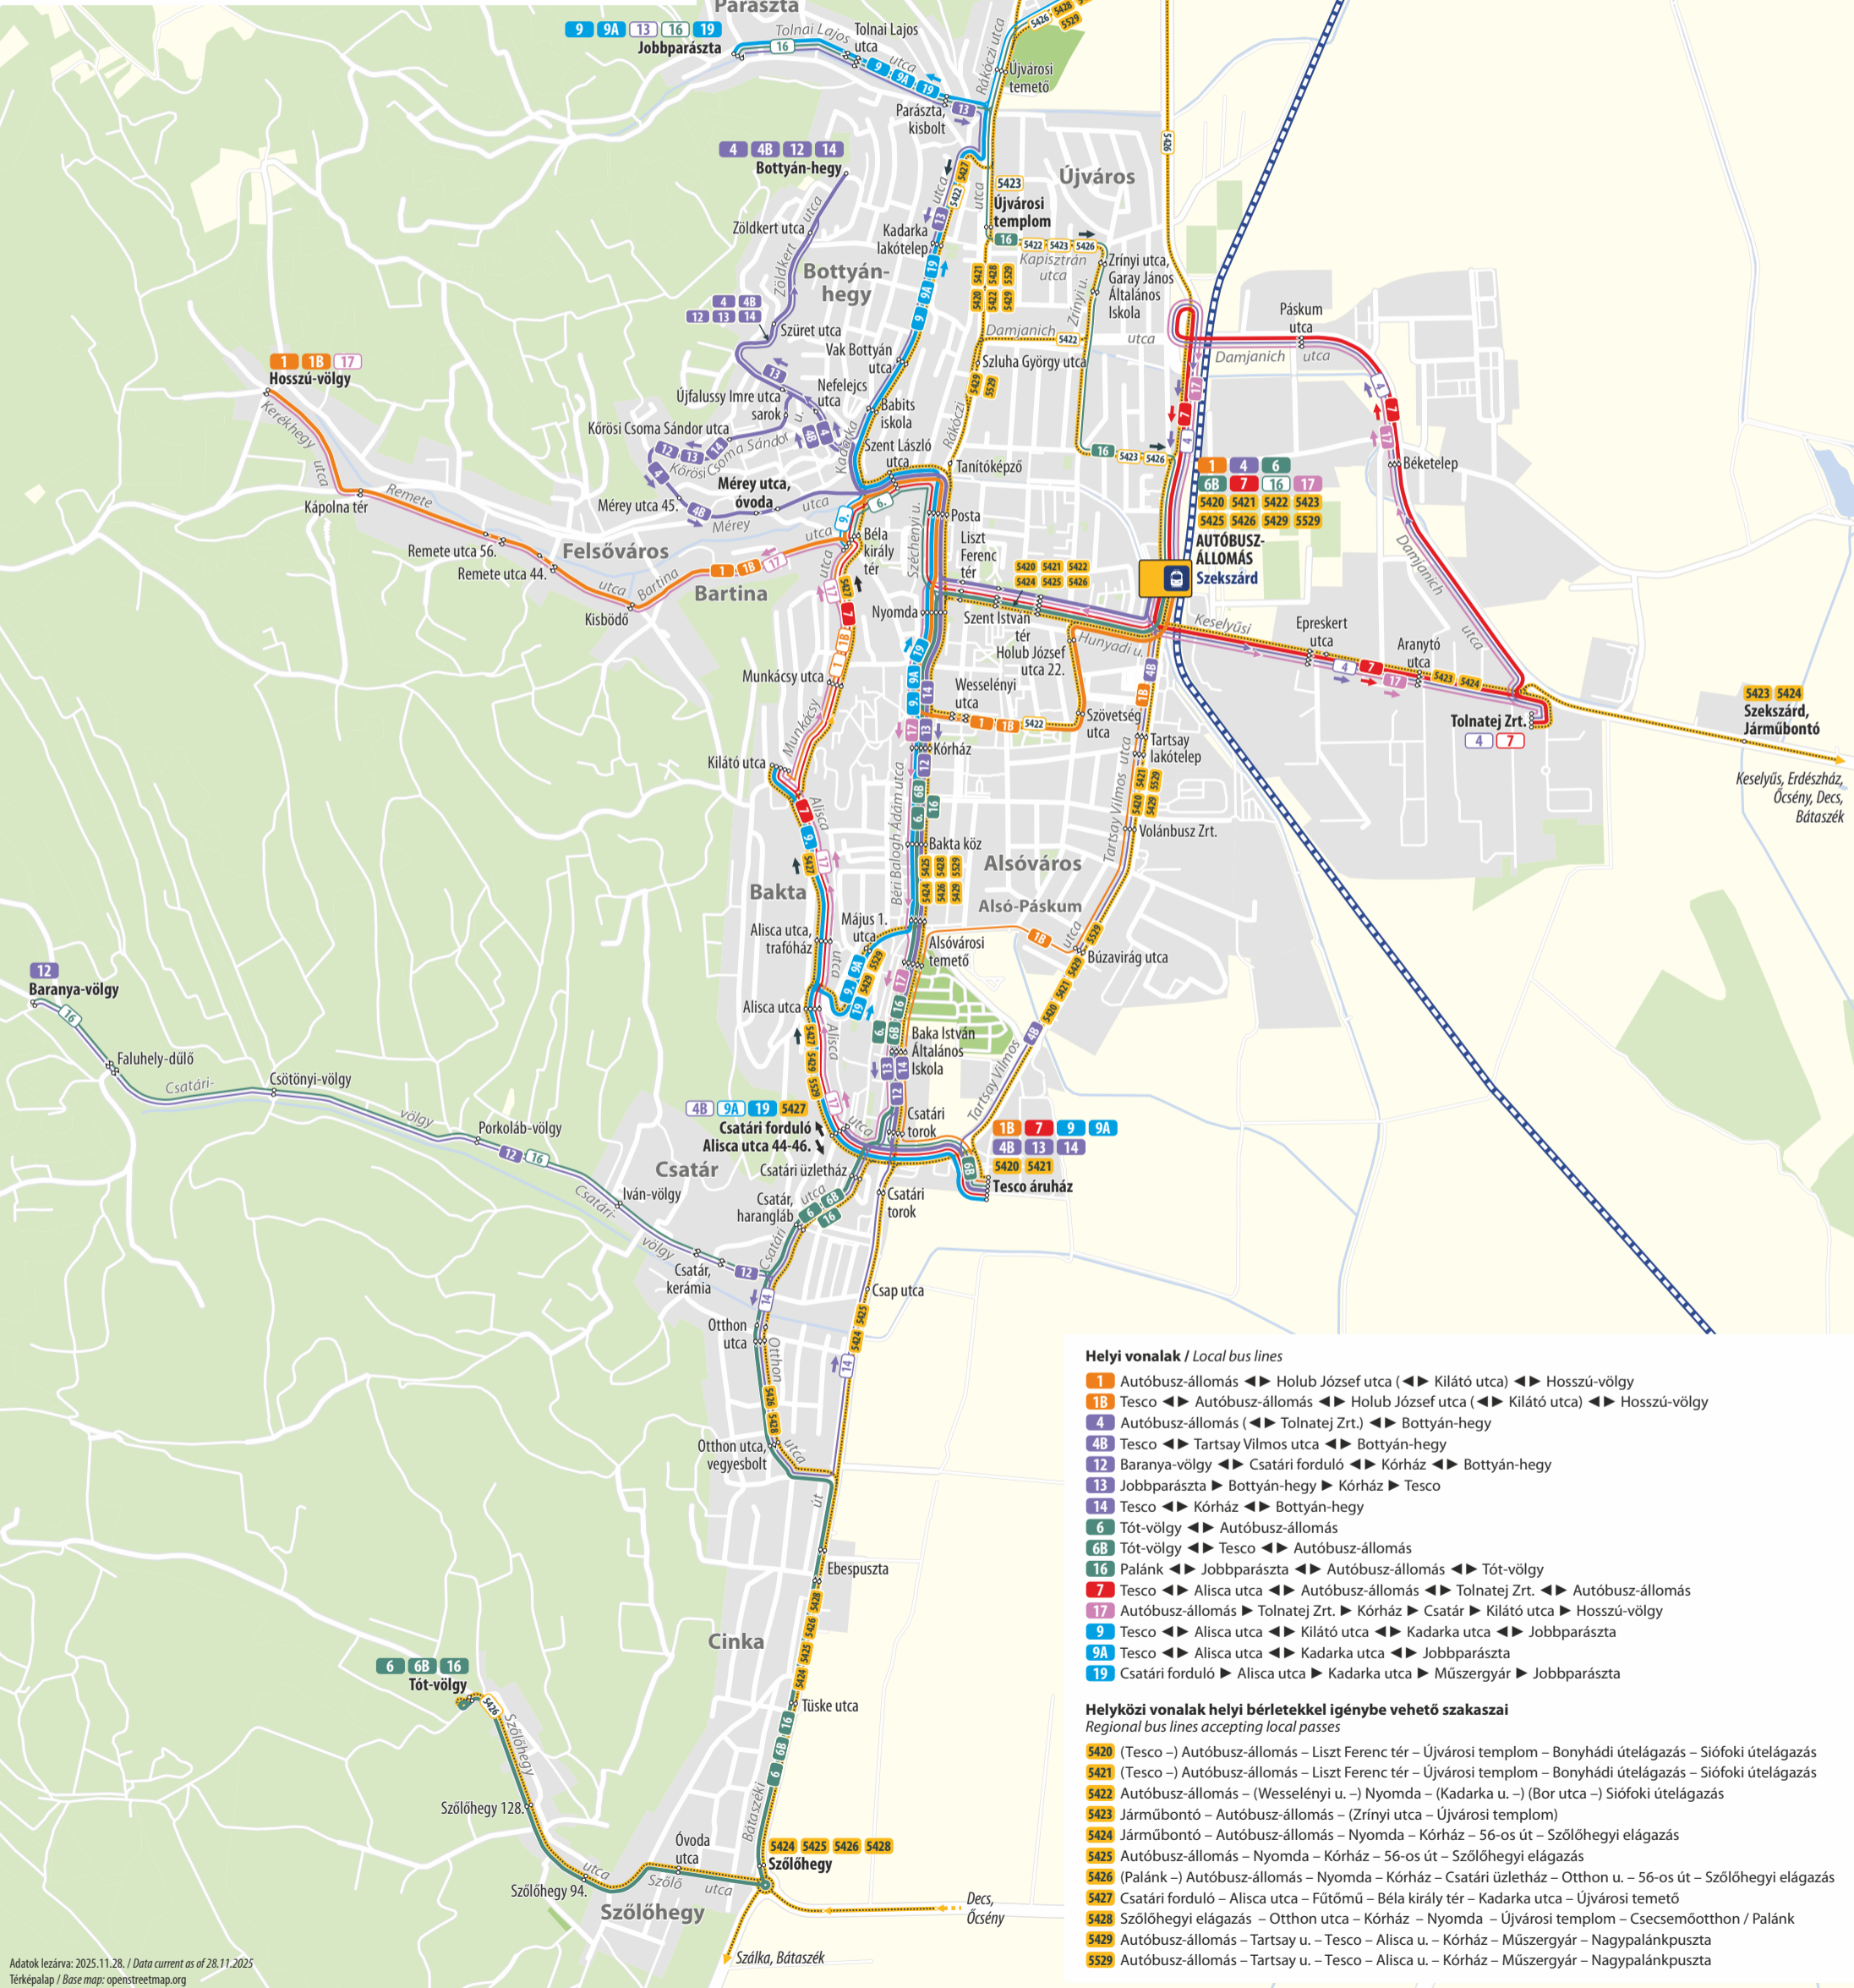

## Local bus lines of SZEKSZÁRD

2025. december 14-től / From 14 December 2025

### Jelmagyarázat / Legend

- 1 Autóbuszvonala száma / Bus line number
- 19 Autóbuszvonala száma a vonal időszakosan érintett szakaszán, időszakos végállomás / Bus line number on partially served line section, part-time terminus
- Helyi autóbuszvonalak / Local bus lines
- 5420 Helyi bérletekkel igénybe vehető helyközi autóbuszjáratok / Regional bus services accepting local passes
  - Autóbusz-megállóhely mindkét irányban / Bus stop in both directions
  - Autóbusz-megállóhely csak az egyik irányban / Bus stop in single direction
- Autóbusz-állomás, jegypénztár / Bus station, ticket office
- Vasútállomás / Railway station

### Helyi vonalak / Local bus lines

- 1 Autóbusz-állomás ↔ Holub József utca (↔ Kilátó utca) ↔ Hosszú-völgy
- 18 Tesco ↔ Autóbusz-állomás ↔ Holub József utca (↔ Kilátó utca) ↔ Hosszú-völgy
- 4 Autóbusz-állomás (↔ Tolnatej Zrt.) ↔ Bottyán-hegy
- 48 Tesco ↔ Tartsay Vilmos utca ↔ Bottyán-hegy
- 12 Baranya-völgy ↔ Csatári forduló ↔ Kórház ↔ Bottyán-hegy
- 13 Jobbparászta ↔ Bottyán-hegy ↔ Kórház ↔ Tesco
- 14 Tesco ↔ Kórház ↔ Bottyán-hegy
- 6 Tót-völgy ↔ Autóbusz-állomás
- 6B Tót-völgy ↔ Tesco ↔ Autóbusz-állomás
- 16 Palánk ↔ Jobbparászta ↔ Autóbusz-állomás ↔ Tót-völgy
- 7 Tesco ↔ Alisca utca ↔ Autóbusz-állomás ↔ Tolnatej Zrt. ↔ Autóbusz-állomás
- 17 Autóbusz-állomás ↔ Tolnatej Zrt. ↔ Kórház ↔ Csatár ↔ Kilátó utca ↔ Hosszú-völgy
- 9 Tesco ↔ Alisca utca ↔ Kilátó utca ↔ Kadarka utca ↔ Jobbparászta
- 9A Tesco ↔ Alisca utca ↔ Kadarka utca ↔ Jobbparászta
- 19 Csatári forduló ↔ Alisca utca ↔ Kadarka utca ↔ Műszergyár ↔ Jobbparászta

Adatok lezárva: 2025.11.28. / Data current as of 28.11.2025  
Térkép alap / Base map: openstreetmap.org