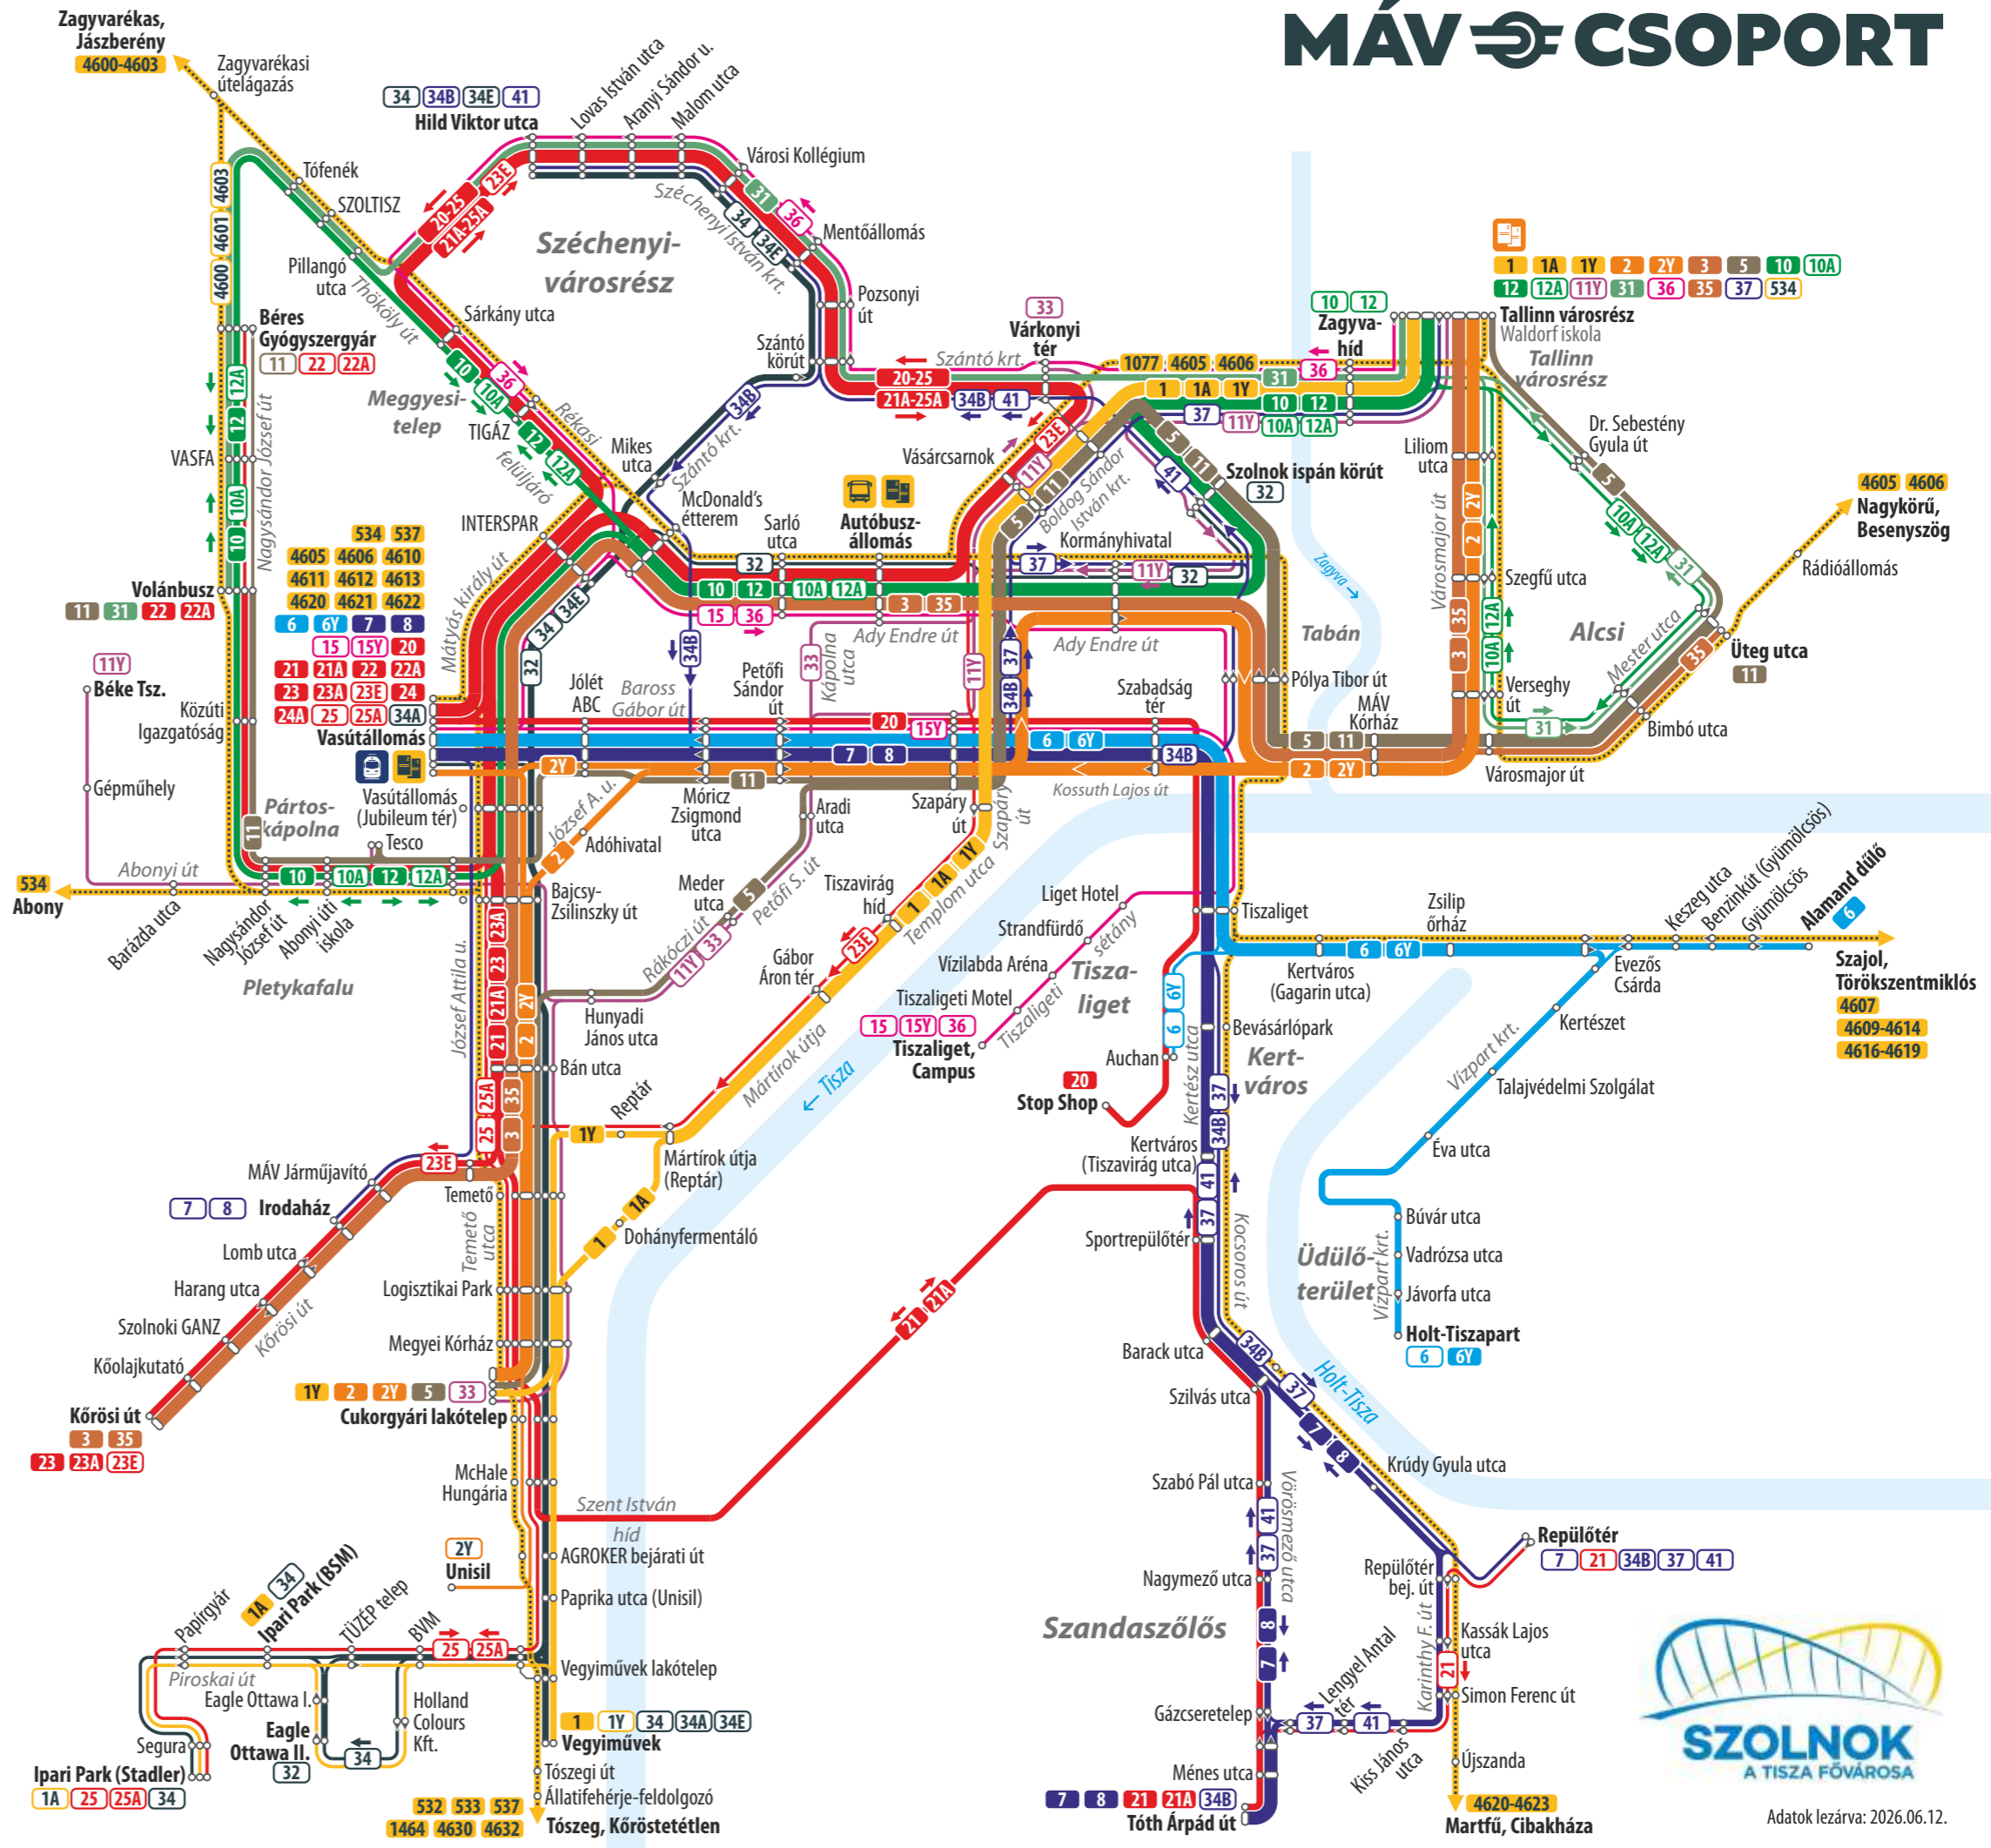

- **6** Autóbuszvonal végállomással, viszonylatszámmal
  Bus route terminus, route number
- Szabadság tér Megállóhely
  Stop
- Nagymező utca Megállóhely csak az egyik irányban
  Single direction stop
- **6** Viszonylatszám, egyirányú útvonal
  Route number, one way route
- **4606** Helyközi autóbuszjáratok útvonala, száma
  Regional bus route and number
- Helyközi autóbusz-állomás, Vasútállomás
  Regional bus station, Railway station
- Egész hónapban nyitvatartó jegypénztár
  Ticket office (open every day)
- Hónap elején nyitvatartó jegypénztár (minden hónap első hét napján munkanapokon és szombaton)
  Ticket office (open on the first 7 days every month on workdays and on Saturdays)

Adatok lezárva: 2026.06.12.