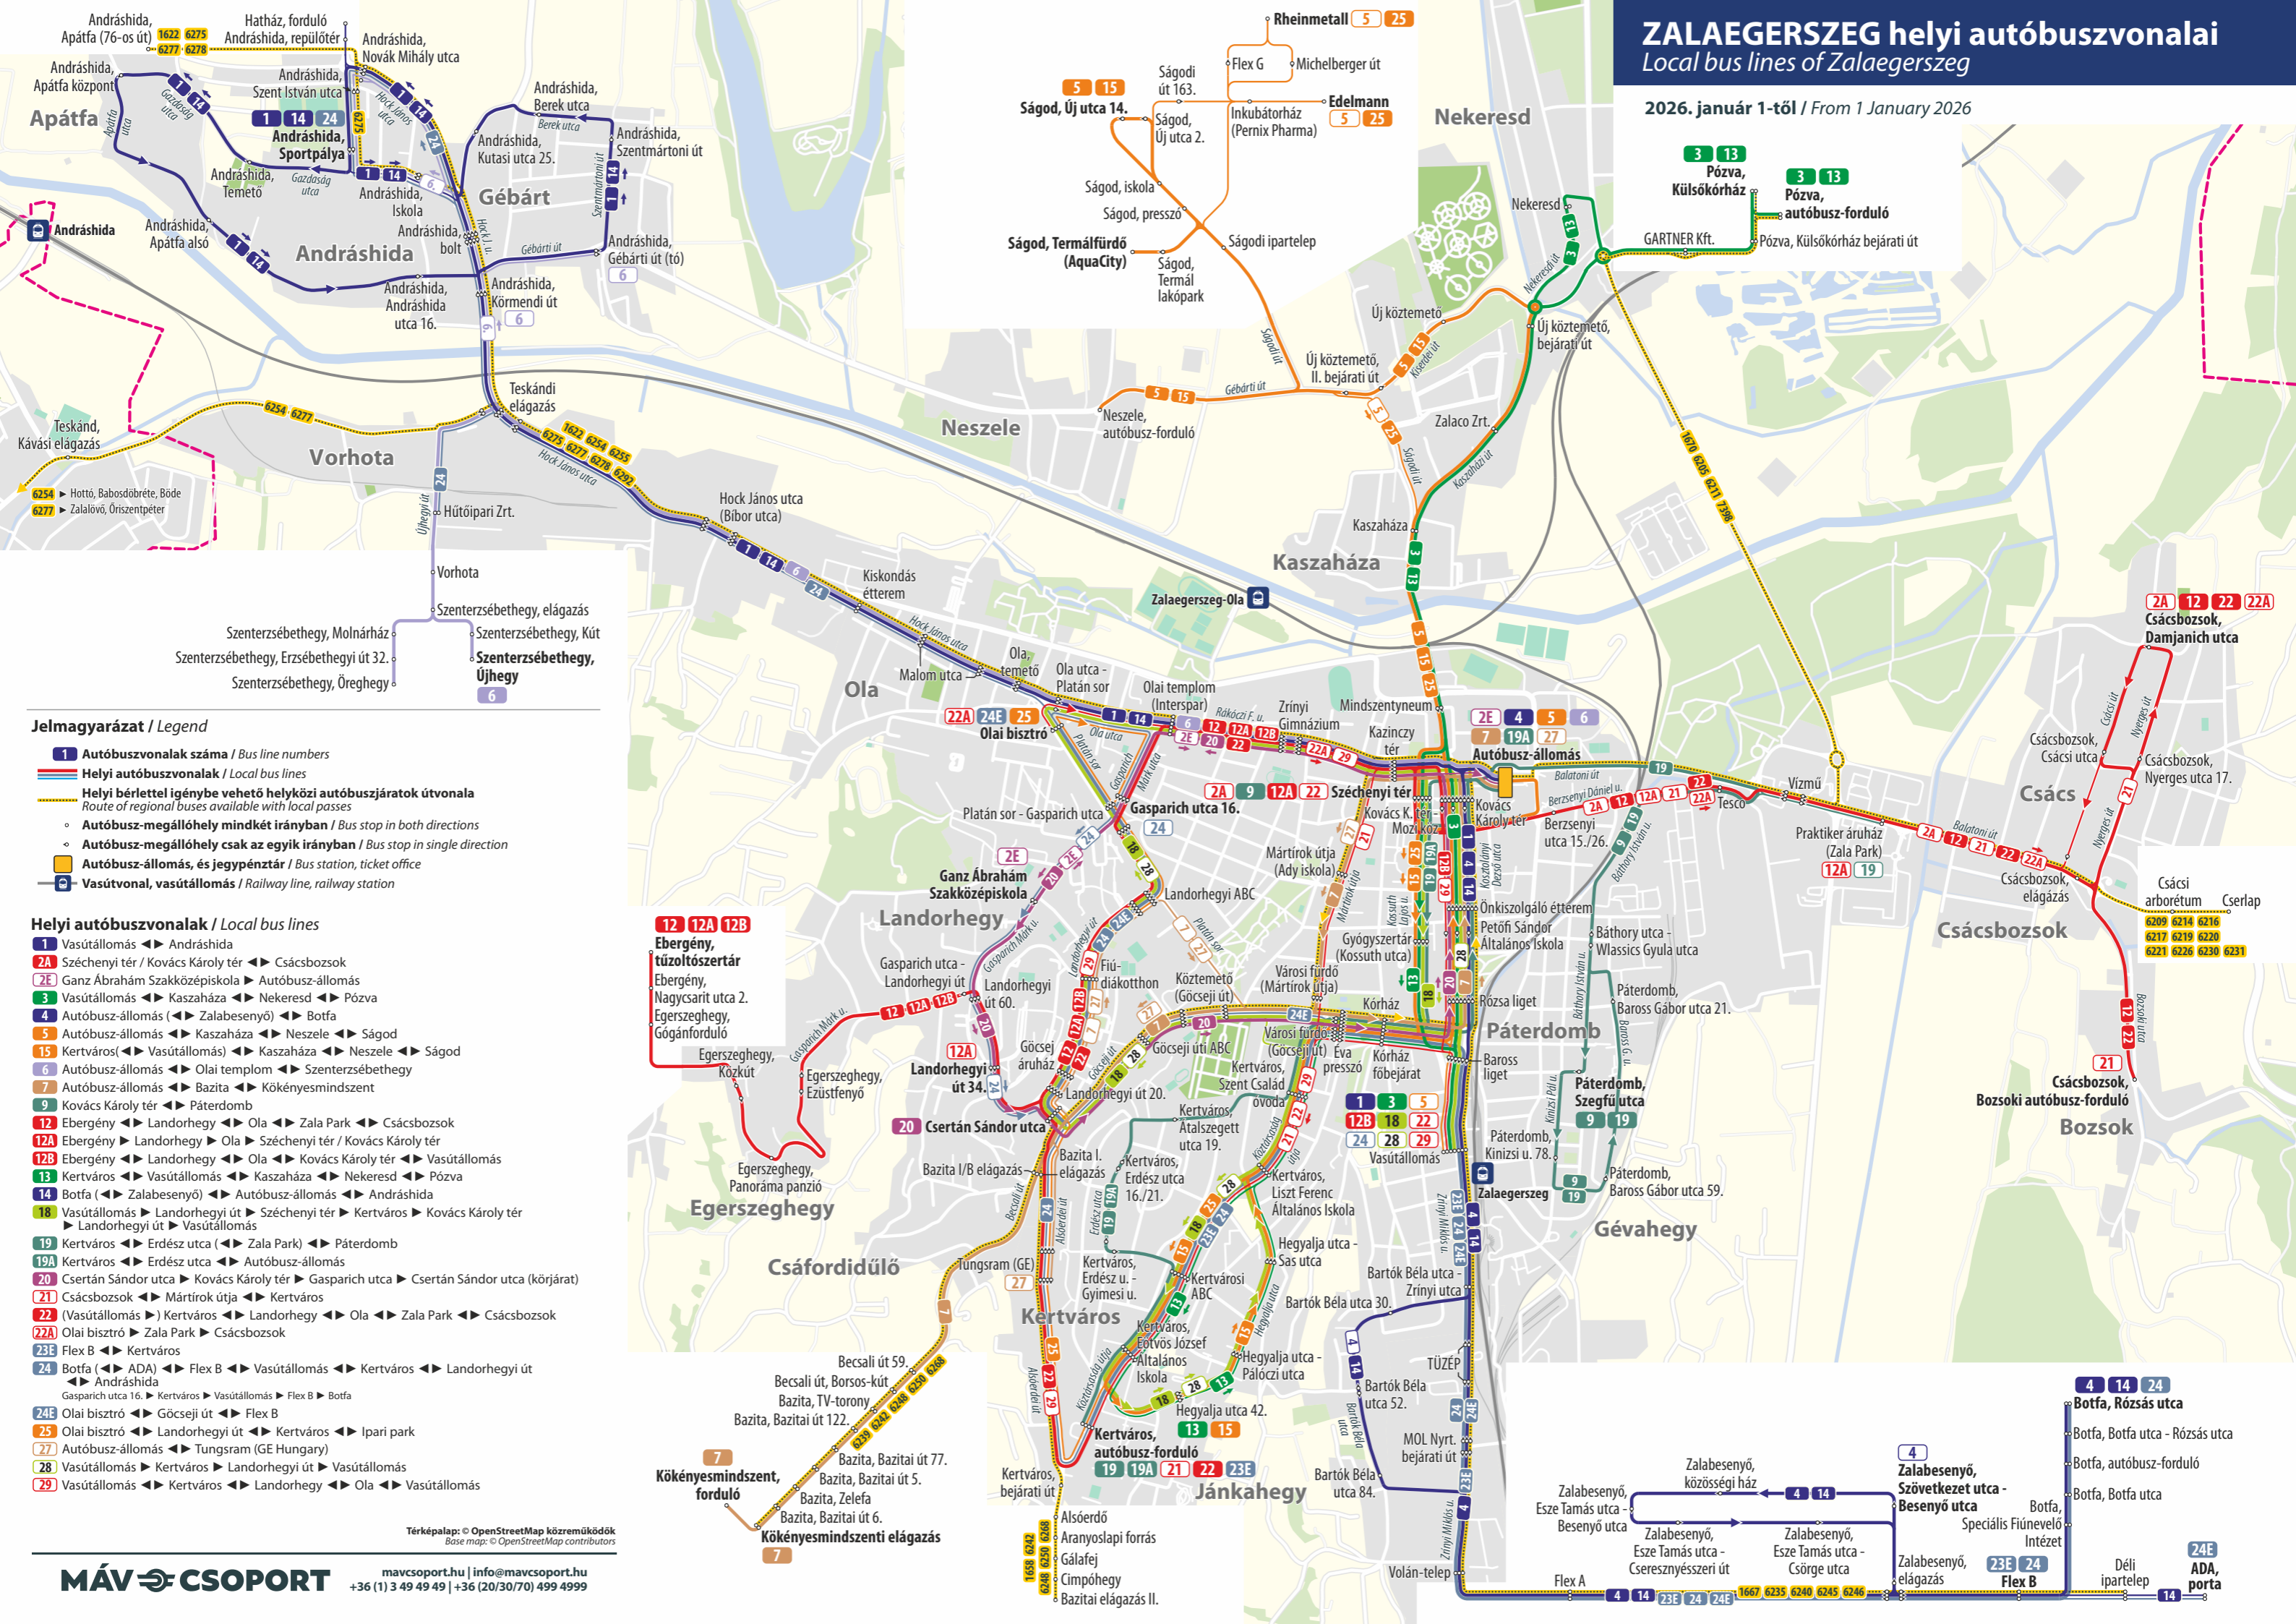

ZALAEGRSZEG helyi autóbuszvonalai

Local bus lines of Zalaegerszeg

2026. január 1-től / From 1 January 2026

Jelmagyarázat / Legend

- **1** Autóbuszvonalak száma / Bus line numbers
- **Helyi autóbuszvonalak / Local bus lines**
- **Helyi bérlettel igénybe vehető helyközi autóbuszjáratok útvonala**
  Route of regional buses available with local passes
  - Autóbusz-megállóhely mindkét irányban / Bus stop in both directions
  - Autóbusz-megállóhely csak az egyik irányban / Bus stop in single direction
- **Autóbusz-állomás, és jegypénztár / Bus station, ticket office**
- **Vasútvonal, vasútállomás / Railway line, railway station**

Helyi autóbuszvonalak / Local bus lines

- **1** Vasútállomás ↔ Andrásida
- **2A** Széchenyi tér / Kovács Károly tér ↔ Csácsbózsok
- **2E** Ganz Ábrahám Szakközépiskola ↔ Autóbusz-állomás
- **3** Vasútállomás ↔ Kaszaháza ↔ Nekeresd ↔ Pózva
- **4** Autóbusz-állomás (↔ Zalabesenyő) ↔ Botfa
- **5** Autóbusz-állomás ↔ Kaszaháza ↔ Neszele ↔ Ságod
- **15** Kertváros (↔ Vasútállomás) ↔ Kaszaháza ↔ Neszele ↔ Ságod
- **6** Autóbusz-állomás ↔ Olai templom ↔ Szenterszébethegy
- **7** Autóbusz-állomás ↔ Bazita ↔ Kökényesmindszent
- **9** Kovács Károly tér ↔ Páterdomb
- **12** Ebergény ↔ Landorhegy ↔ Ola ↔ Zala Park ↔ Csácsbózsok
- **12A** Ebergény ↔ Landorhegy ↔ Ola ↔ Széchenyi tér / Kovács Károly tér
- **12B** Ebergény ↔ Landorhegy ↔ Ola ↔ Kovács Károly tér ↔ Vasútállomás
- **13** Kertváros ↔ Vasútállomás ↔ Kaszaháza ↔ Nekeresd ↔ Pózva
- **14** Botfa (↔ Zalabesenyő) ↔ Autóbusz-állomás ↔ Andrásida
- **18** Vasútállomás ↔ Landorhegyi út ↔ Széchenyi tér ↔ Kertváros ↔ Kovács Károly tér ↔ Landorhegyi út ↔ Vasútállomás
- **19** Kertváros ↔ Erdész utca (↔ Zala Park) ↔ Páterdomb
- **19A** Kertváros ↔ Erdész utca ↔ Autóbusz-állomás
- **20** Csertán Sándor utca ↔ Kovács Károly tér ↔ Gasparich utca ↔ Csertán Sándor utca (körjárat)
- **21** Csácsbózsok ↔ Mártírok útja ↔ Kertváros
- **22** (Vasútállomás) ↔ Kertváros ↔ Landorhegy ↔ Ola ↔ Zala Park ↔ Csácsbózsok
- **22A** Olai bisztró ↔ Zala Park ↔ Csácsbózsok
- **23E** Flex B ↔ Kertváros
- **24** Botfa (↔ ADA) ↔ Flex B ↔ Vasútállomás ↔ Kertváros ↔ Landorhegyi út ↔ Andrásida
  Gasparich utca 16. ↔ Kertváros ↔ Vasútállomás ↔ Flex B ↔ Botfa
- **24E** Olai bisztró ↔ Göcseji út ↔ Flex B
- **25** Olai bisztró ↔ Landorhegyi út ↔ Kertváros ↔ Ipari park
- **27** Autóbusz-állomás ↔ Tungsram (GE Hungary)
- **28** Vasútállomás ↔ Kertváros ↔ Landorhegyi út ↔ Vasútállomás
- **29** Vasútállomás ↔ Kertváros ↔ Landorhegy ↔ Ola ↔ Vasútállomás

Térképalap: © OpenStreetMap közreműködők
Base map: © OpenStreetMap contributors