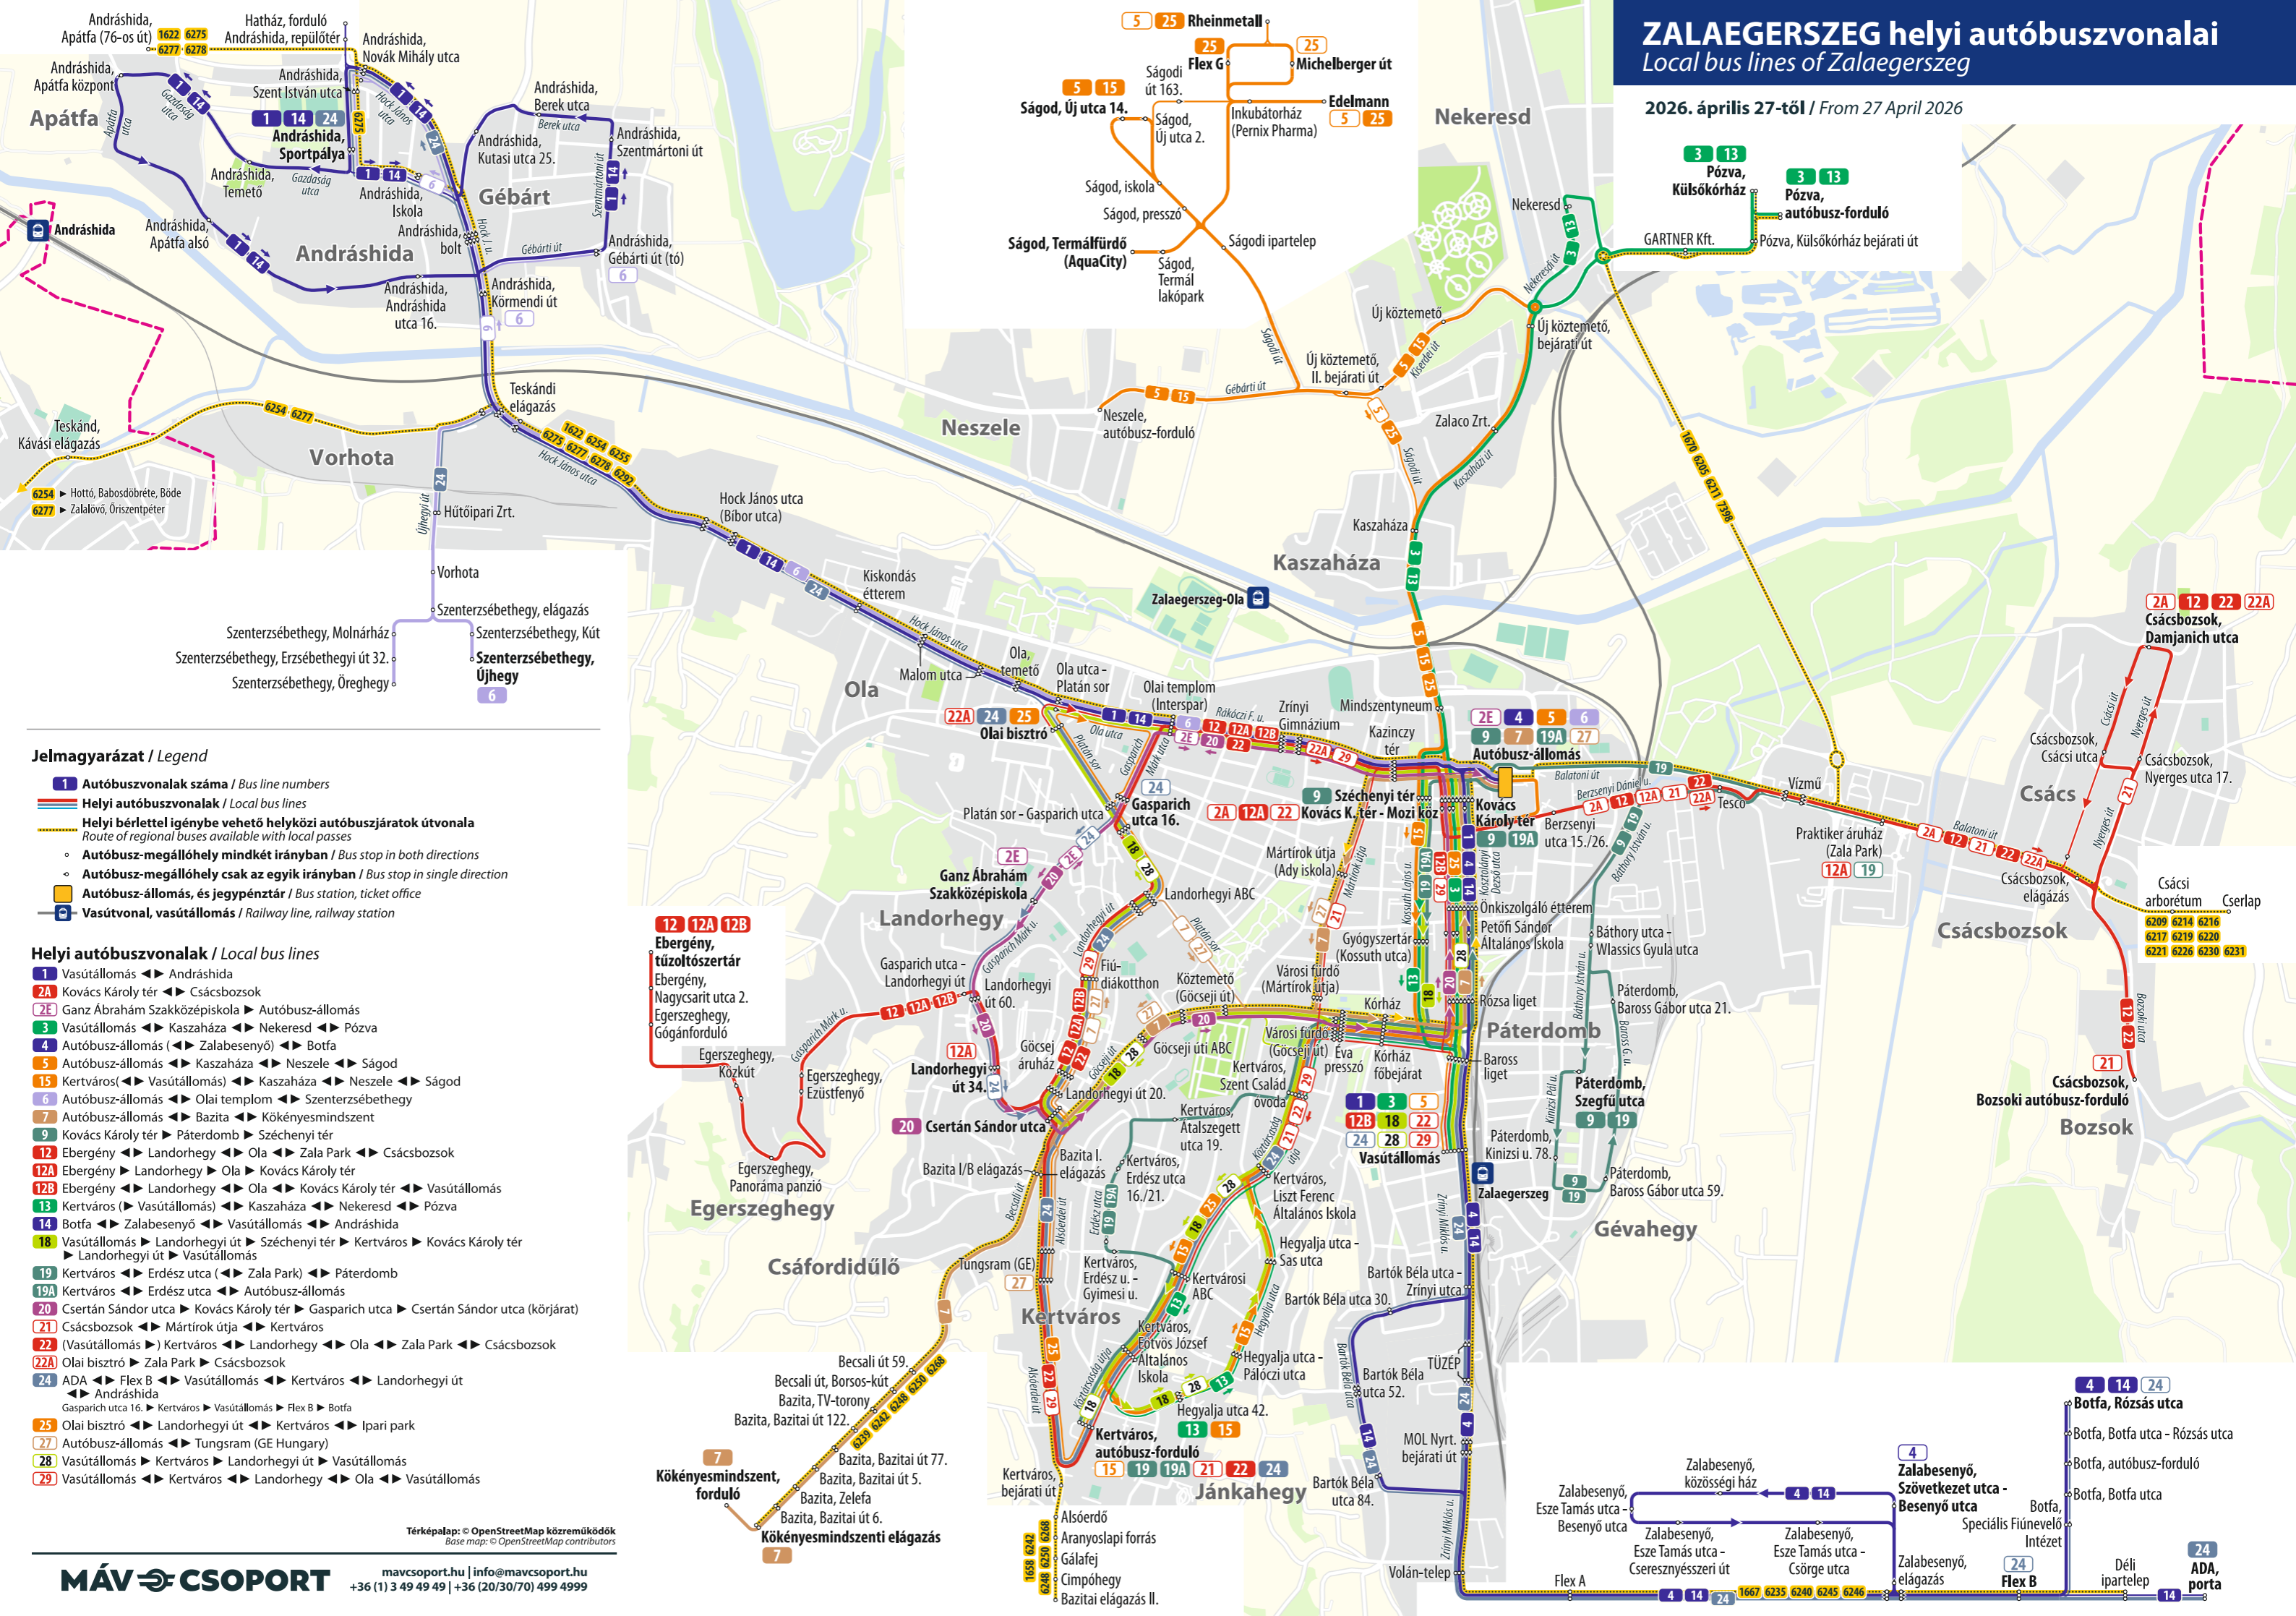

## Local bus lines of Zalaegerszeg

2026. április 27-től / From 27 April 2026

### Helyi autóbuszvonalak / Local bus lines

- 1** Vasútállomás ↔ Andrásida
- 2A** Kovács Károly tér ↔ Csácsbozok
- 2E** Ganz Ábrahám Szakközépiskola ↔ Autóbusz-állomás
- 3** Vasútállomás ↔ Kaszaháza ↔ Nekeresd ↔ Pózva
- 4** Autóbusz-állomás (↔ Zalabesenyő) ↔ Botfa
- 5** Autóbusz-állomás ↔ Kaszaháza ↔ Neszele ↔ Ságod
- 15** Kertváros (↔ Vasútállomás) ↔ Kaszaháza ↔ Neszele ↔ Ságod
- 6** Autóbusz-állomás ↔ Olai templom ↔ Szentersébethegy
- 7** Autóbusz-állomás ↔ Bazita ↔ Kökényesmindszent
- 9** Kovács Károly tér ↔ Páterdomb ↔ Széchenyi tér
- 12** Ebergény ↔ Landorhegy ↔ Ola ↔ Zala Park ↔ Csácsbozok
- 12A** Ebergény → Landorhegy → Ola → Kovács Károly tér
- 12B** Ebergény ↔ Landorhegy ↔ Ola ↔ Kovács Károly tér ↔ Vasútállomás
- 13** Kertváros (↔ Vasútállomás) ↔ Kaszaháza ↔ Nekeresd ↔ Pózva
- 14** Botfa ↔ Zalabesenyő ↔ Vasútállomás ↔ Andrásida
- 18** Vasútállomás → Landorhegyi út → Széchenyi tér → Kertváros → Kovács Károly tér → Landorhegyi út → Vasútállomás
- 19** Kertváros ↔ Erdész utca (↔ Zala Park) ↔ Páterdomb
- 19A** Kertváros ↔ Erdész utca ↔ Autóbusz-állomás
- 20** Csertán Sándor utca → Kovács Károly tér → Gasparich utca → Csertán Sándor utca (körjárat)
- 21** Csácsbozok ↔ Mártírok útja ↔ Kertváros
- 22** (Vasútállomás →) Kertváros ↔ Landorhegy ↔ Ola ↔ Zala Park ↔ Csácsbozok
- 22A** Olai bisztró → Zala Park → Csácsbozok
- 24** ADA ↔ Flex B ↔ Vasútállomás ↔ Kertváros ↔ Landorhegyi út ↔ Andrásida
- 25** Olai bisztró ↔ Landorhegyi út ↔ Kertváros ↔ Ipari park
- 27** Autóbusz-állomás ↔ Tungsram (GE Hungary)
- 28** Vasútállomás → Kertváros → Landorhegyi út → Vasútállomás
- 29** Vasútállomás ↔ Kertváros ↔ Landorhegy ↔ Ola ↔ Vasútállomás