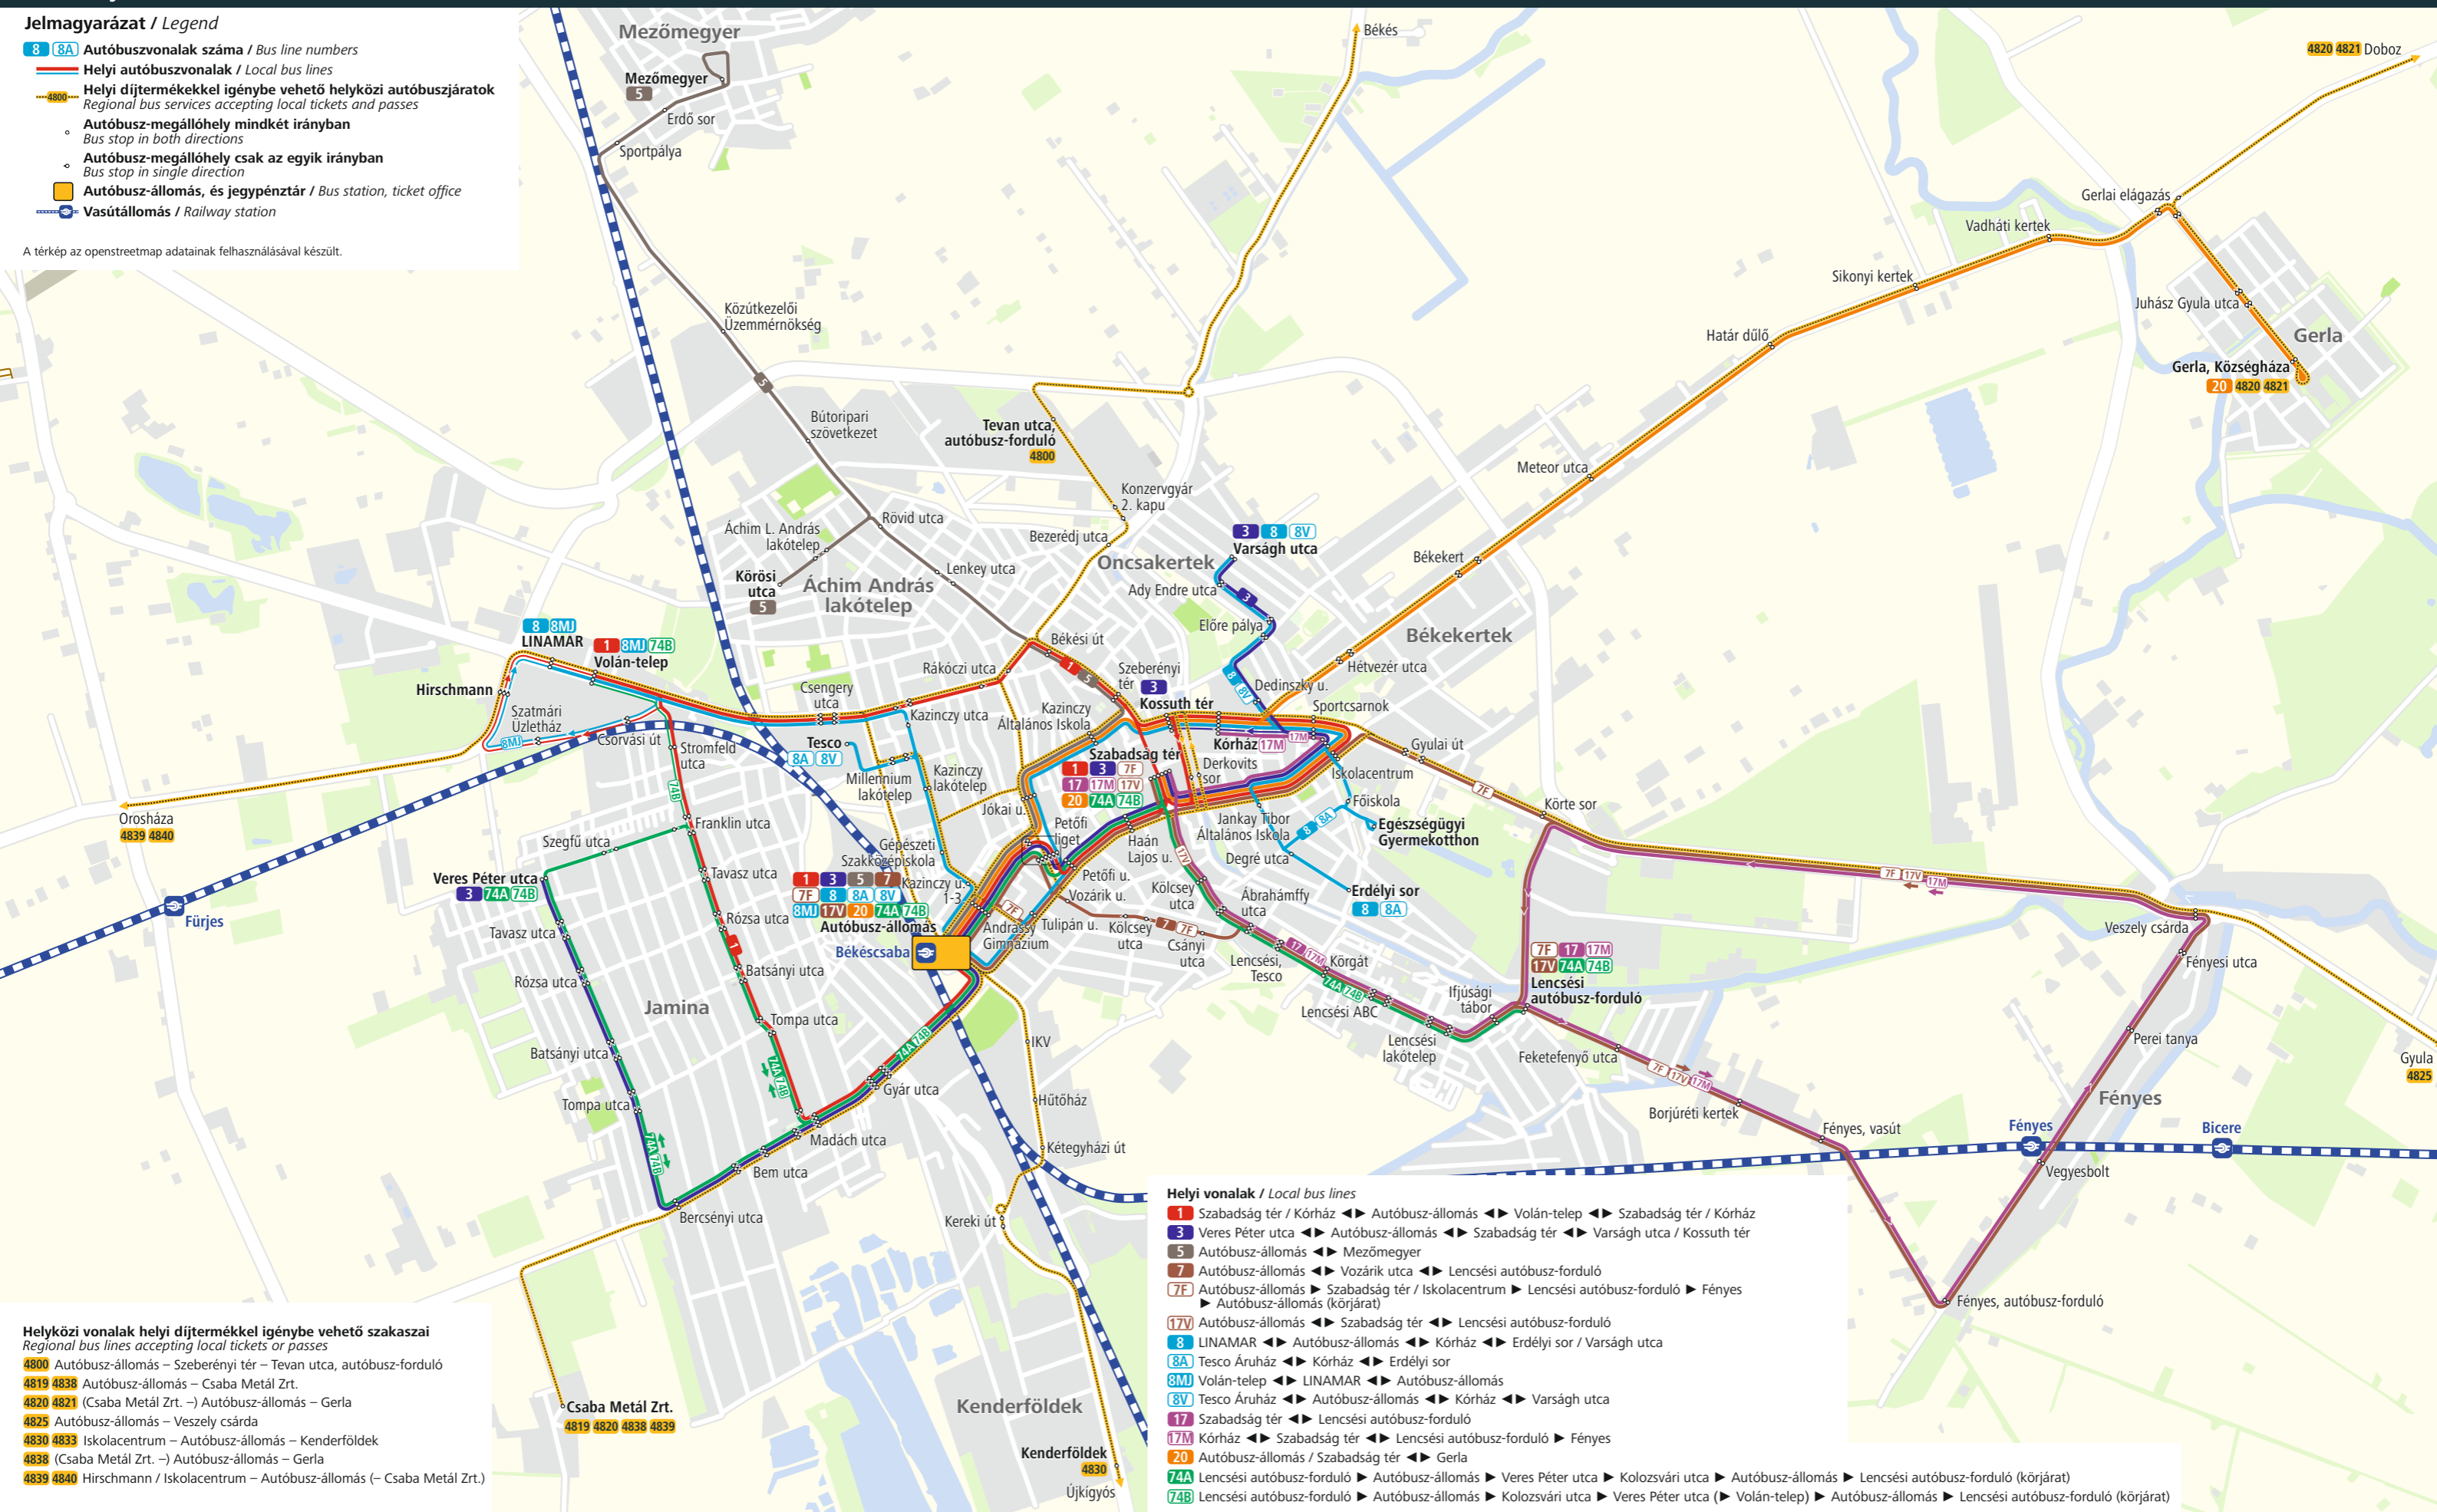

BÉKÉSCSABA helyi autóbuszvonalai

Local bus lines of BÉKÉSCSABA

2023. június 17-től / From 17/06/2023

Jelmagyarázat / Legend

- 8 8A Autóbuszvonalak száma / Bus line numbers
- Helyi autóbuszvonalak / Local bus lines
- - - - - Helyi díjtermékekkel igénybe vehető helyközi autóbuszjáratok / Regional bus services accepting local tickets and passes
- Autóbusz-megállóhely mindkét irányban / Bus stop in both directions
- Autóbusz-megállóhely csak az egyik irányban / Bus stop in single direction
- Autóbusz-állomás, és jegypénztár / Bus station, ticket office
- Vasútállomás / Railway station

A térkép az openstreetmap adatainak felhasználásával készült.

1. #### Helyközi vonalak helyi díjtermékekkel igénybe vehető szakaszai
2. Regional bus lines accepting local tickets or passes
3. 4800 Autóbusz-állomás – Szeberényi tér – Tevan utca, autóbusz-forduló
   - 4819 4838 Autóbusz-állomás – Csaba Metál Zrt.
   - 4820 4821 (Csaba Metál Zrt. →) Autóbusz-állomás – Gerla
   - 4825 Autóbusz-állomás – Veszely csárda
   - 4830 4833 Iskolacentrum – Autóbusz-állomás – Kenderfőldék
   - 4838 (Csaba Metál Zrt. →) Autóbusz-állomás – Gerla
   - 4839 4840 Hirschmann / Iskolacentrum – Autóbusz-állomás (← Csaba Metál Zrt.)

1. #### Helyi vonalak / Local bus lines
2. 1 Szabadság tér / Kórház ↔ Autóbusz-állomás ↔ Volán-telep ↔ Szabadság tér / Kórház
   - 3 Veres Péter utca ↔ Autóbusz-állomás ↔ Szabadság tér ↔ Varságh utca / Kossuth tér
   - 5 Autóbusz-állomás ↔ Mezőmegyer
   - 7 Autóbusz-állomás ↔ Vozárik utca ↔ Lencsési autóbusz-forduló
   - 7F Autóbusz-állomás ▶ Szabadság tér / Iskolacentrum ▶ Lencsési autóbusz-forduló ▶ Fényes
     ▶ Autóbusz-állomás (körjárat)
   - 17V Autóbusz-állomás ↔ Szabadság tér ↔ Lencsési autóbusz-forduló
   - 8 LINAMAR ↔ Autóbusz-állomás ↔ Kórház ↔ Erdélyi sor / Varságh utca
   - 8A Tesco Áruház ↔ Kórház ↔ Erdélyi sor
   - 8MJ Volán-telep ↔ LINAMAR ↔ Autóbusz-állomás
   - 8V Tesco Áruház ↔ Autóbusz-állomás ↔ Kórház ↔ Varságh utca
   - 17 Szabadság tér ↔ Lencsési autóbusz-forduló
   - 17M Kórház ↔ Szabadság tér ↔ Lencsési autóbusz-forduló ▶ Fényes
   - 20 Autóbusz-állomás / Szabadság tér ↔ Gerla
   - 74A Lencsési autóbusz-forduló ▶ Autóbusz-állomás ▶ Veres Péter utca ▶ Kolozsvári utca ▶ Autóbusz-állomás ▶ Lencsési autóbusz-forduló (körjárat)
   - 74B Lencsési autóbusz-forduló ▶ Autóbusz-állomás ▶ Kolozsvári utca ▶ Veres Péter utca ▶ Volán-telep ▶ Autóbusz-állomás ▶ Lencsési autóbusz-forduló (körjárat)