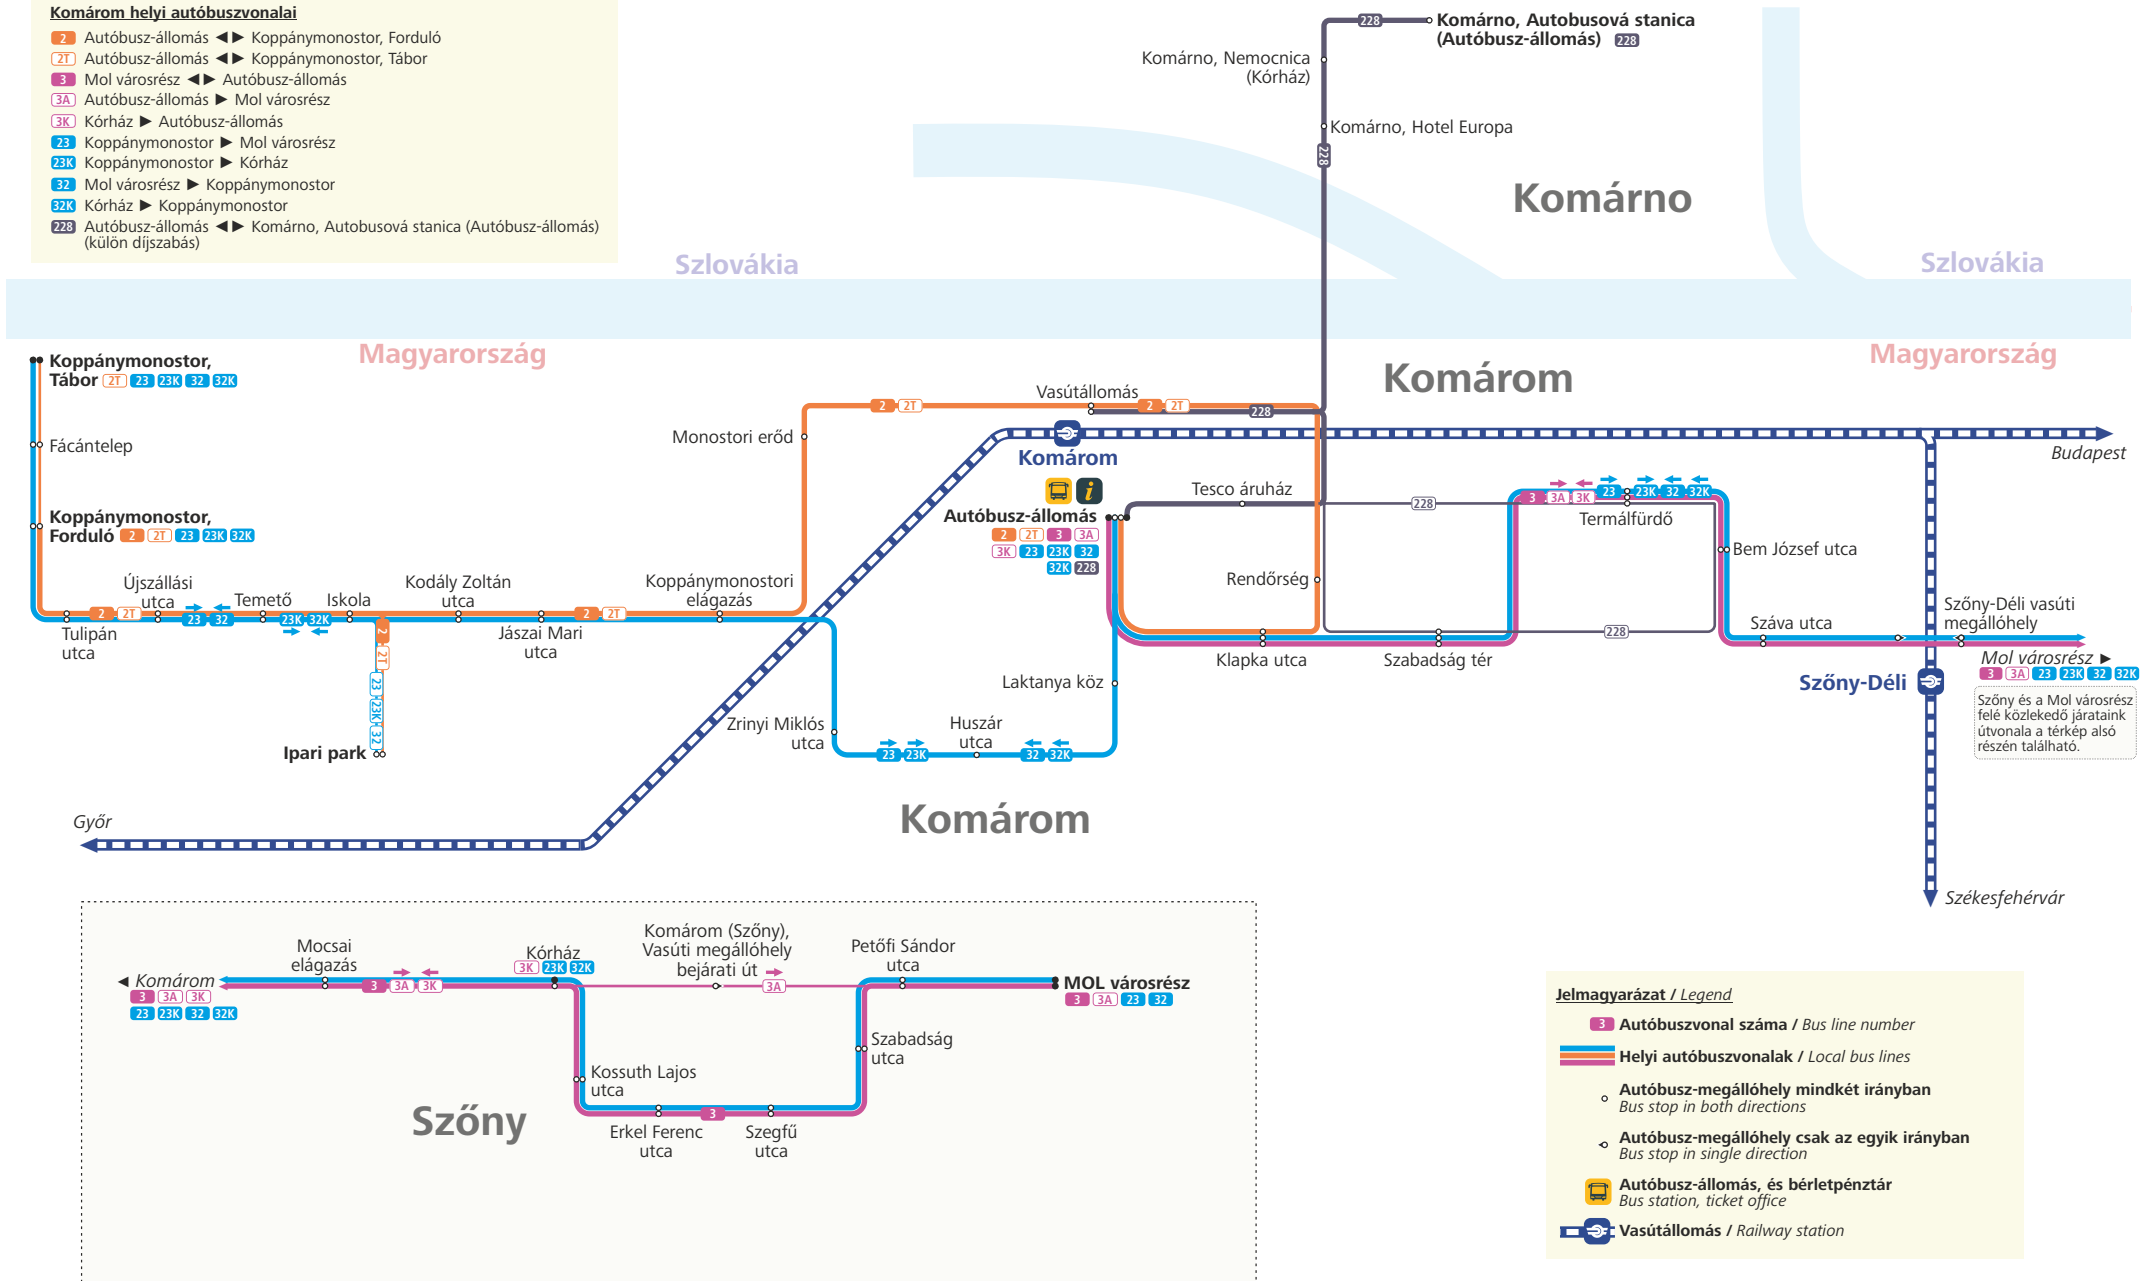

KOMÁROM ÉS KÖRNYÉKÉNEK AUTÓBUSZ HÁLÓZATA

Érvényes: 2023. április 2-ától

Komárom helyi autóbuszvonalai

- 2 Autóbusz-állomás ◄► Koppánymonostor, Forduló
- 2T Autóbusz-állomás ◄► Koppánymonostor, Tábor
- 3 Mol városrész ◄► Autóbusz-állomás
- 3A Autóbusz-állomás ► Mol városrész
- 3K Kórház ► Autóbusz-állomás
- 23 Koppánymonostor ► Mol városrész
- 23K Koppánymonostor ► Kórház
- 32 Mol városrész ► Koppánymonostor
- 32K Kórház ► Koppánymonostor
- 228 Autóbusz-állomás ◄► Komárom, Autobusová stanica (Autóbusz-állomás) (külön díjszabás)

Jelmagyarázat / Legend

- 3 Autóbuszvonalszám / Bus line number
- 23 Helyi autóbuszvonalak / Local bus lines
- ◯ Autóbusz-megállóhely mindkét irányban
Bus stop in both directions
- ◯ Autóbusz-megállóhely csak az egyik irányban
Bus stop in single direction
- Autóbusz-állomás, és bérletpénztár
Bus station, ticket office
- Vasútállomás / Railway station