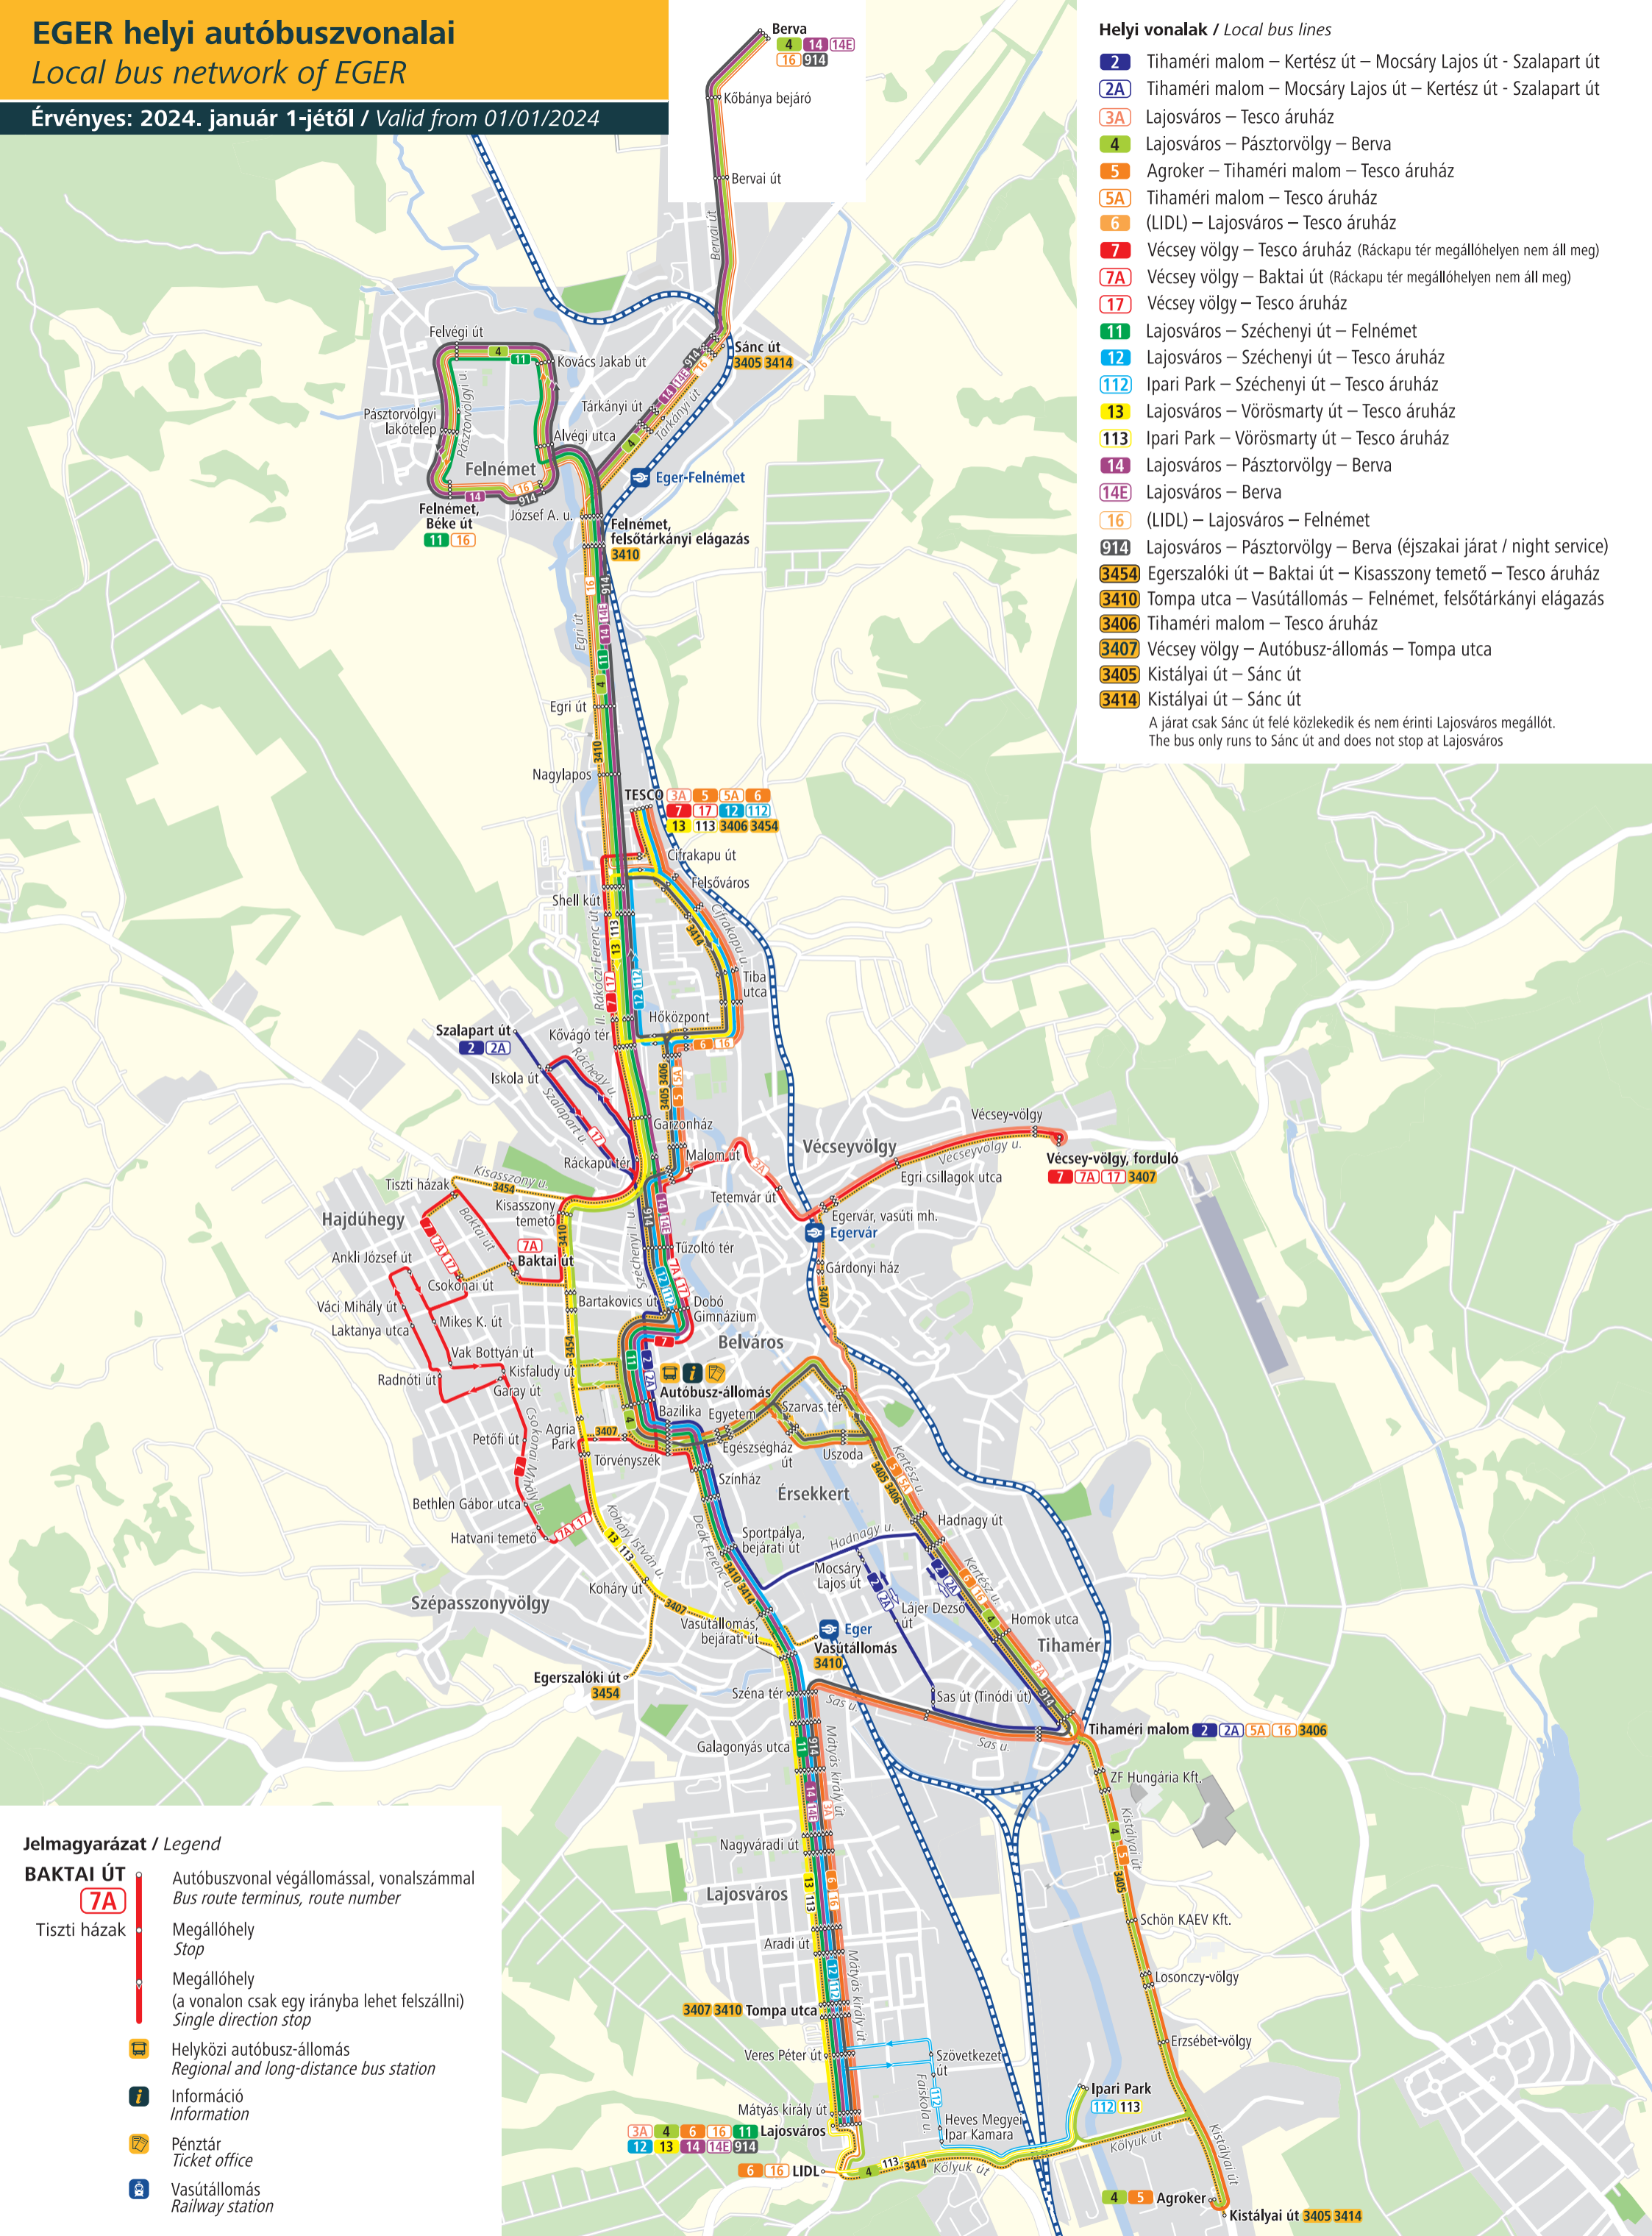

EGER helyi autóbuszvonalai

Local bus network of EGER

Érvényes: 2024. január 1-jétől / Valid from 01/01/2024

Helyi vonalak / Local bus lines

- 2** Tihaméri malom – Kertész út – Mocsáry Lajos út - Szalapart út
- 2A** Tihaméri malom – Mocsáry Lajos út – Kertész út - Szalapart út
- 3A** Lajosváros – Tesco áruház
- 4** Lajosváros – Pásztoryölgy – Berva
- 5** Agroker – Tihaméri malom – Tesco áruház
- 5A** Tihaméri malom – Tesco áruház
- 6** (LIDL) – Lajosváros – Tesco áruház
- 7** Vécsey völgy – Tesco áruház (Ráckapu tér megállóhelyen nem áll meg)
- 7A** Vécsey völgy – Baktai út (Ráckapu tér megállóhelyen nem áll meg)
- 17** Vécsey völgy – Tesco áruház
- 11** Lajosváros – Széchenyi út – Felnémet
- 12** Lajosváros – Széchenyi út – Tesco áruház
- 112** Ipari Park – Széchenyi út – Tesco áruház
- 13** Lajosváros – Vörösmarty út – Tesco áruház
- 113** Ipari Park – Vörösmarty út – Tesco áruház
- 14** Lajosváros – Pásztoryölgy – Berva
- 14E** Lajosváros – Berva
- 16** (LIDL) – Lajosváros – Felnémet
- 914** Lajosváros – Pásztoryölgy – Berva (éjszakai járat / night service)
- 3454** Egerszalóki út – Baktai út – Kisasszony temető – Tesco áruház
- 3410** Tompa utca – Vasútállomás – Felnémet, felsőtárkányi elágazás
- 3406** Tihaméri malom – Tesco áruház
- 3407** Vécsey völgy – Autóbusz-állomás – Tompa utca
- 3405** Kistályai út – Sánc út
- 3414** Kistályai út – Sánc út

A járat csak Sánc út felé közlekedik és nem érinti Lajosváros megállót.
The bus only runs to Sánc út and does not stop at Lajosváros

Jelmagyarázat / Legend

- BAKTAI ÚT** Autóbuszvonali végállomással, vonalszámmal
Bus route terminus, route number
- 7A** Megállóhely
Stop
- Tisztai házak Megállóhely
(a vonalon csak egy irányba lehet felszállni)
Single direction stop
- Helyközi autóbusz-állomás
Regional and long-distance bus station
- Információ
Information
- Pénztár
Ticket office
- Vasútállomás
Railway station