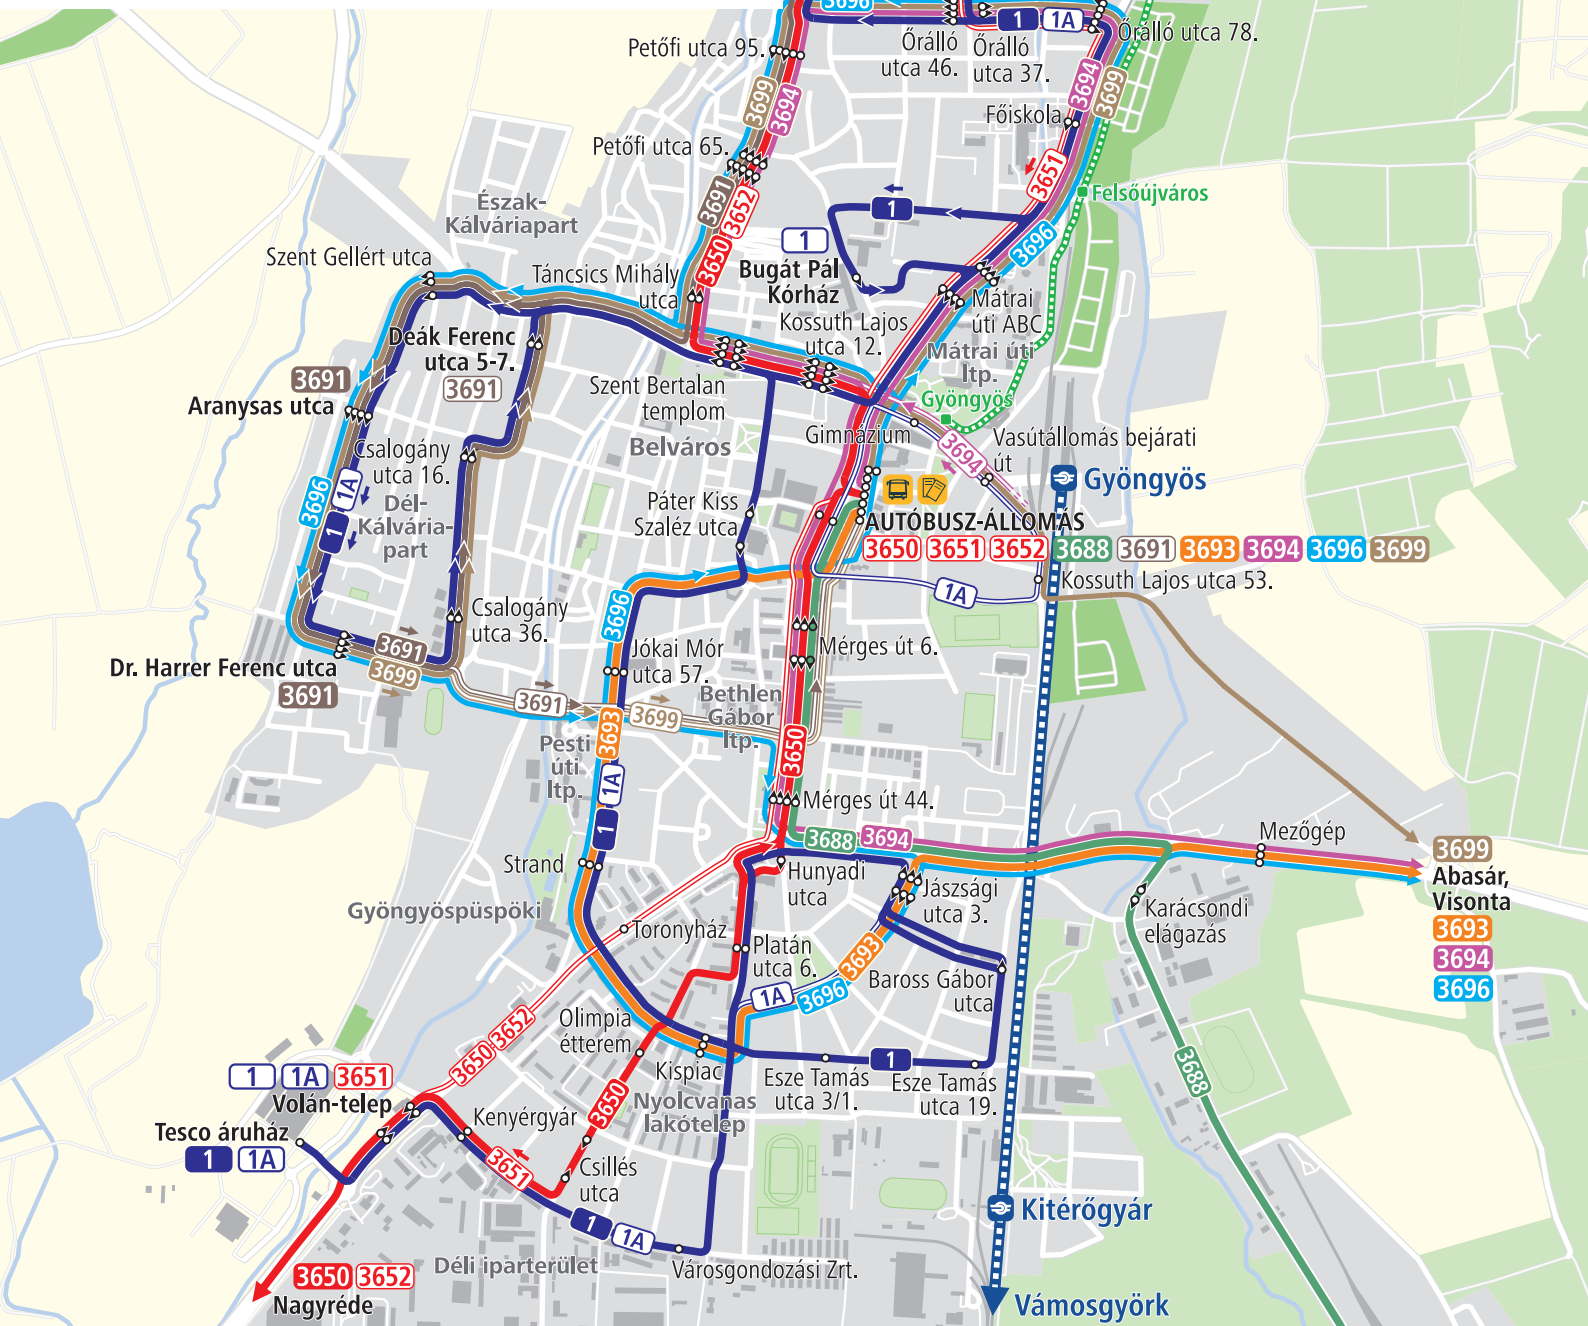

# GYÖNGYÖS helyi autóbuszvonalai

2023. december 10-től

## Jelmagyarázat / Legend

- 1 1A** Helyi autóbuszvonalak száma / Local bus line numbers
- 3650 3652** Helyi utazásra igénybevehető helyközi autóbuszvonalak száma  
Line numbers of regional buses available for local trips
- Autóbuszjáratok útvonala / Local bus routes
  - Autóbusz-megállóhely mindkét irányban / Bus stop in both directions
  - ◐ Autóbusz-megállóhely csak az egyik irányban / Bus stop in single direction
  - Időszakos megállóhely / Part-time bus stop
- Autóbusz-állomás, és jegypénztár / Bus station, ticket office
- MÁV vasútvonal, vasútállomás / MÁV railway line, station
- Mátravasút vonala, állomás / "Mátravasút" narrow-gauge railway line, station

### Helyi autóbuszvonalak / Local bus lines

- 1** Tesco áruház / Volán-telep ◄ Pesti úti lakótelep ◄ Jászági utca ◄ Aranyas utca ◄ Bugát Pál Kórház ◄ Seregély utca  munkanap  hétvégén
- 1A** Tesco áruház / Volán-telep ◄ Pesti úti lakótelep ◄ Jászági utca ◄ Aranyas utca ◄ Vasútállomás ◄ Seregély utca  munkanap  hétvégén

Karácsondi út  
Ipari Park **3688**  
Adács

Adatok lezárva: 2021.12.08.  
térképalap: openstreetmap.org