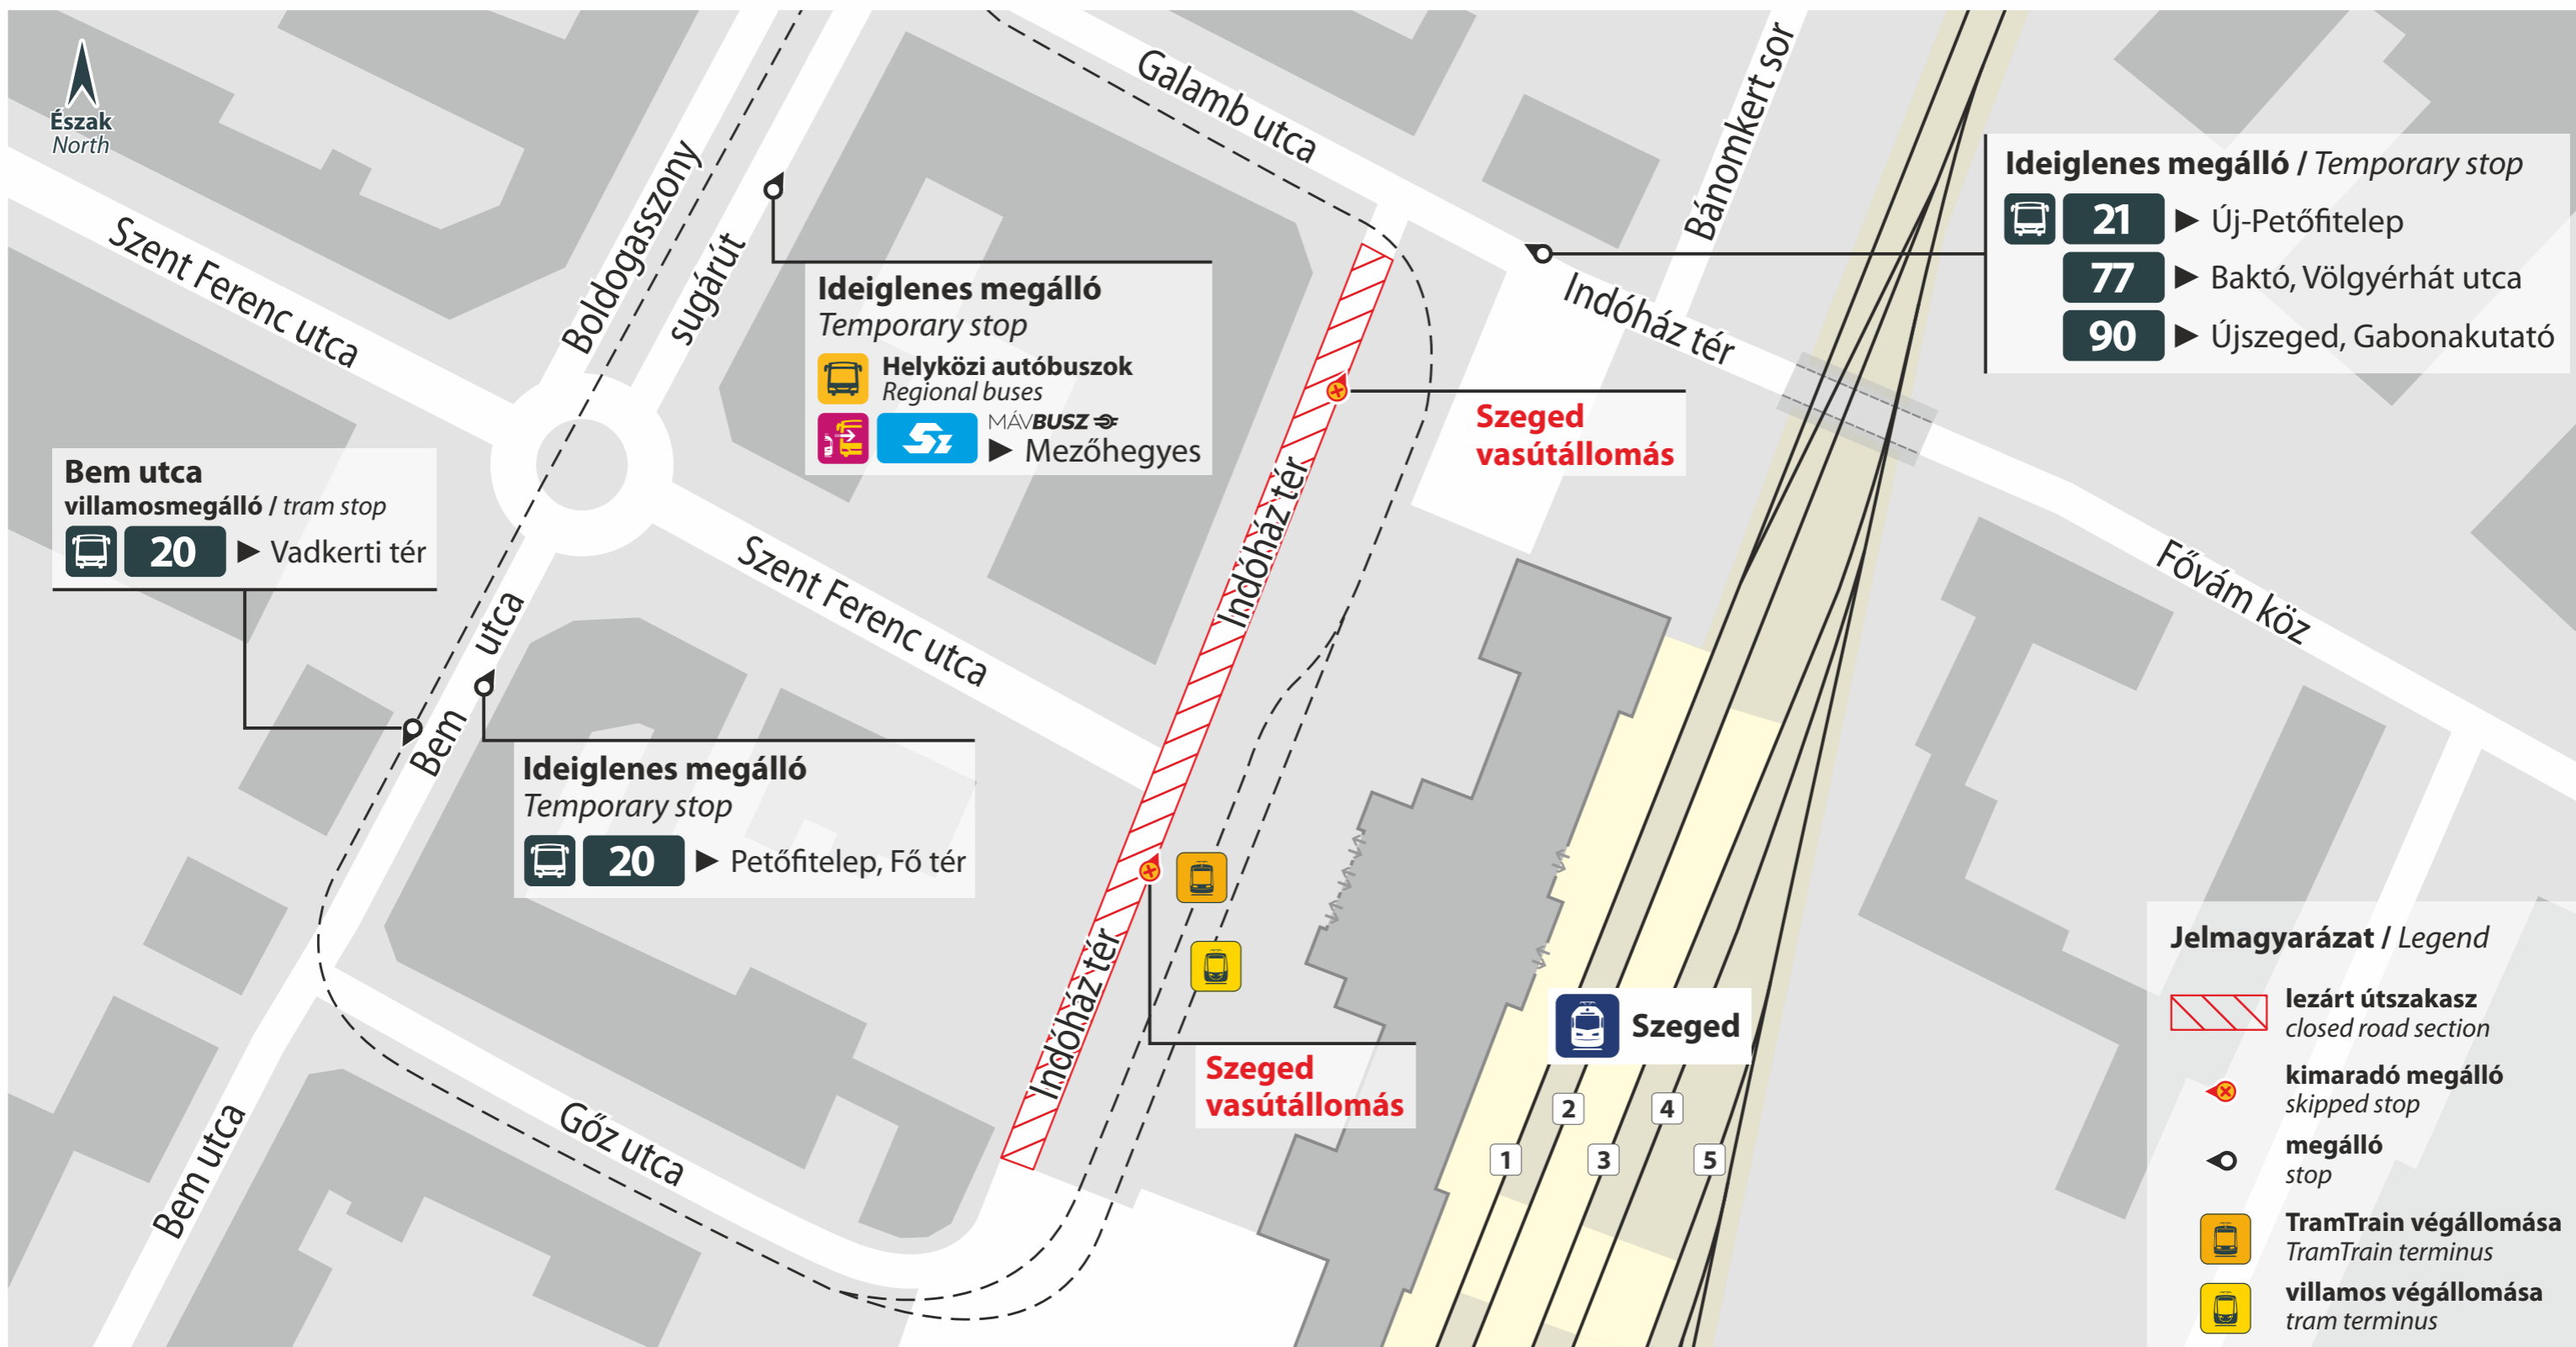

Megálló-áthelyezések az Indóház tér lezárása idején

Stop relocations during the closure of Indóház tér

2026. március 9-től (hétfőtől) várhatóan május 30-ig

From 9 March (Monday) until approximately 30 May 2026

MÁV Utastájékoztató - Szeged, Vasútállomás-2603-A3